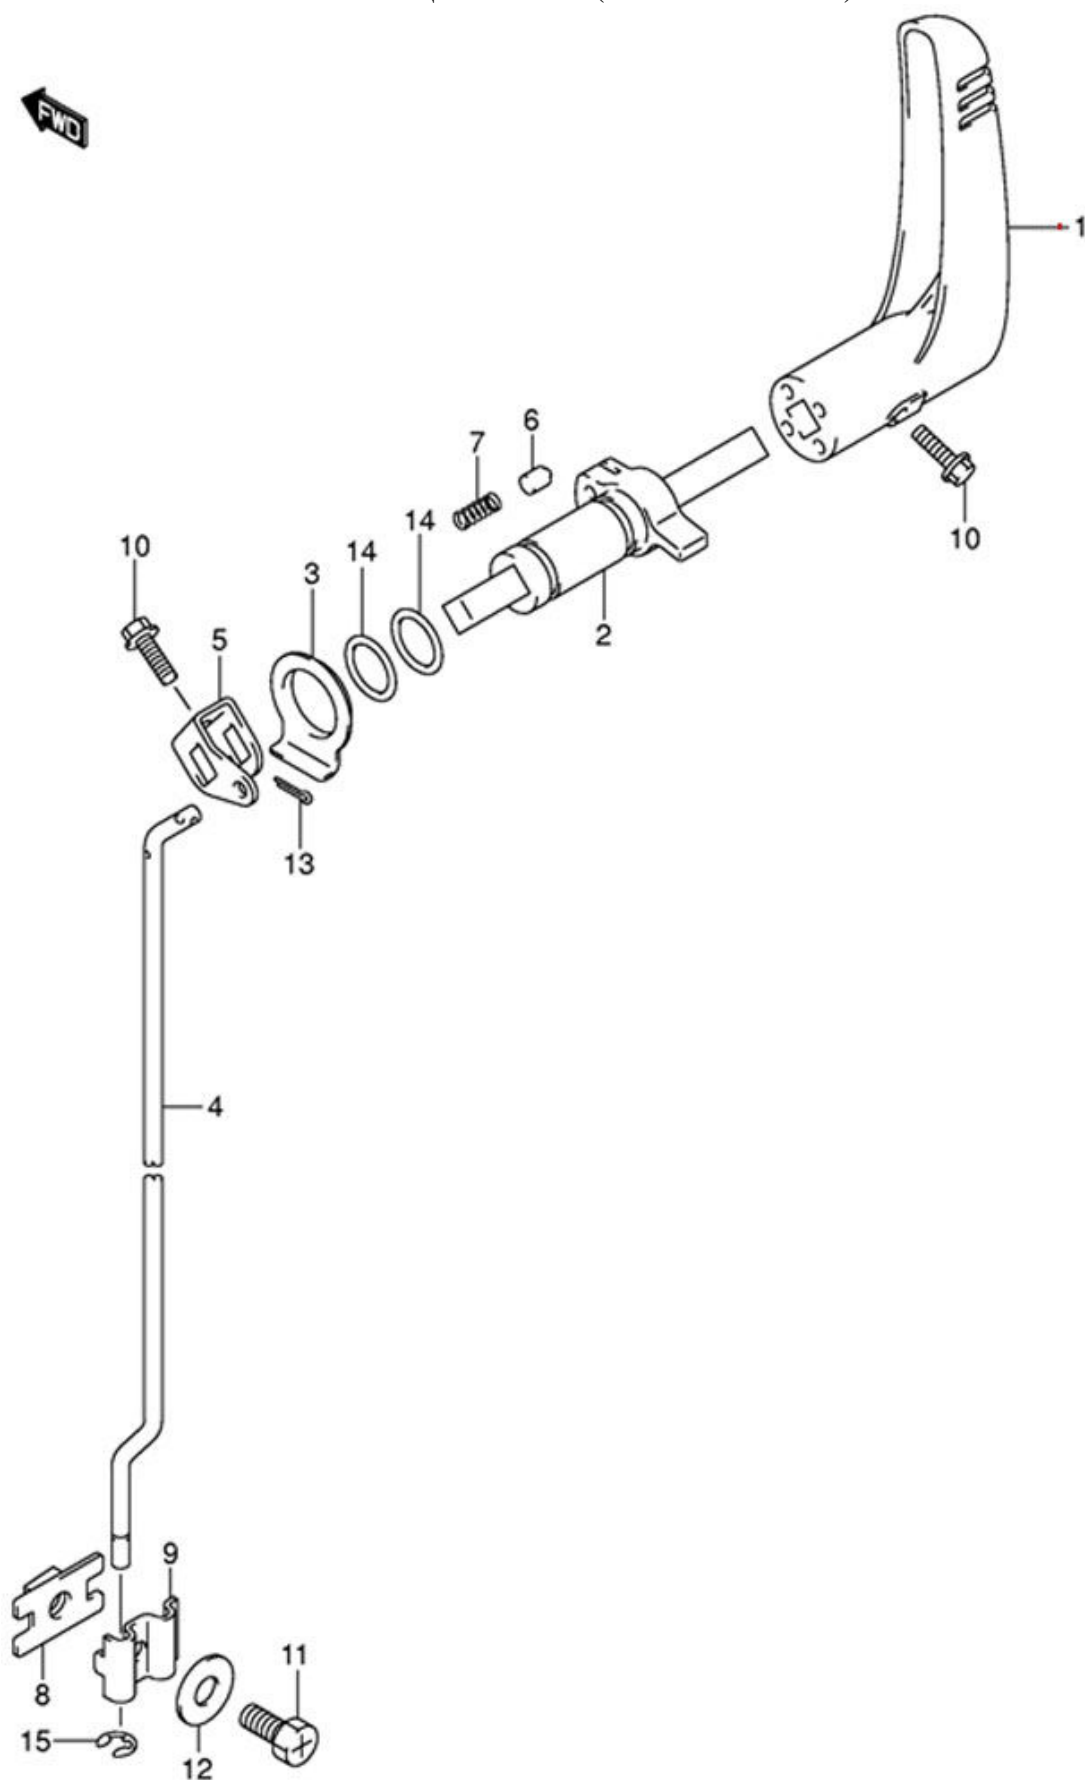

РЫЧАГ СЦЕПЛЕНИЯ (CLUTCH LEVER)

Номер на чертеже	Код по каталогу	Название (eng)	Название (rus)
001	21110-91J00-000	LEVER, CLUTCH	Рукоятка муфты