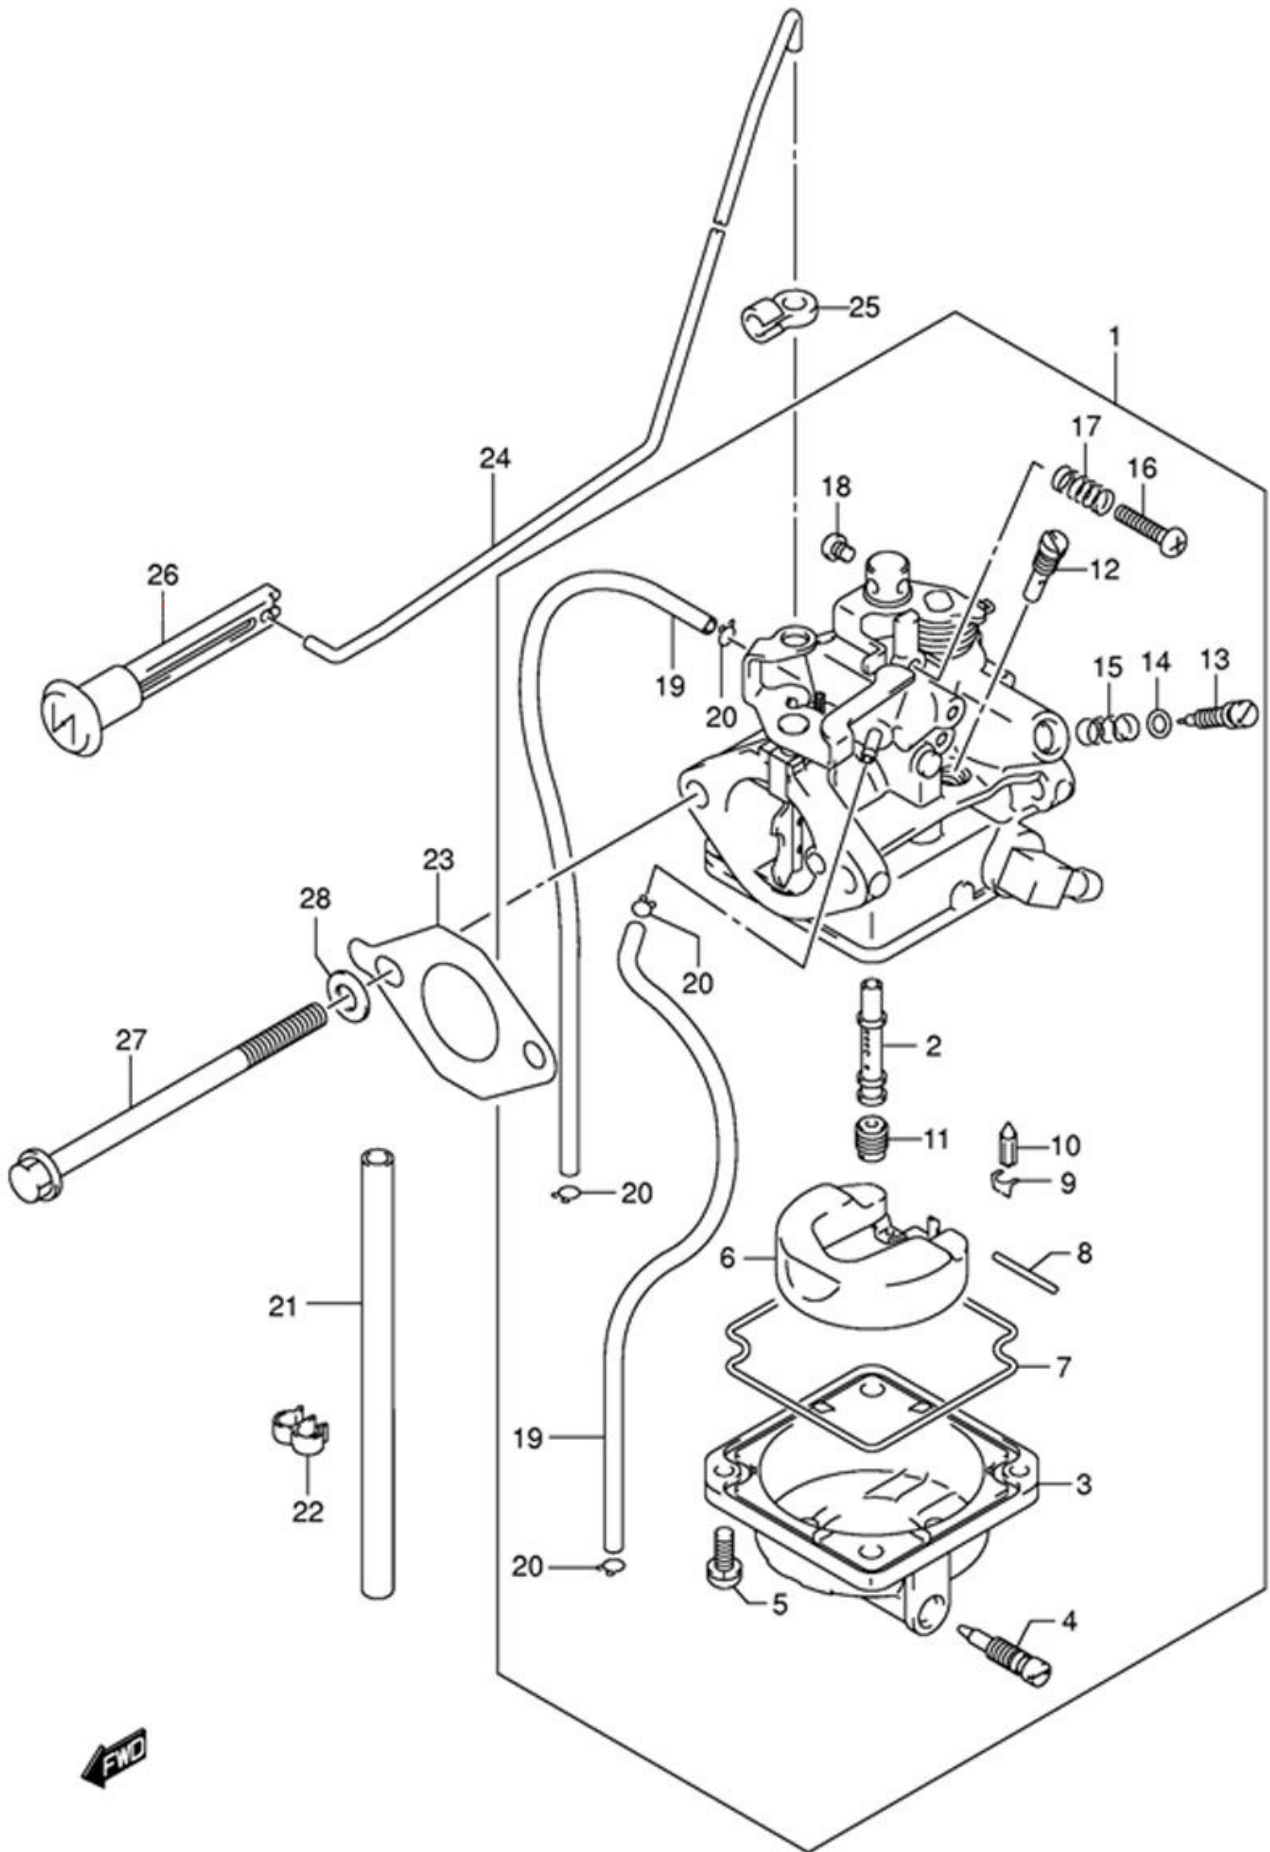

КАРБЮРАТОР (CARBURETOR)

Номер на чертеже	Код по каталогу	Название (eng)	Название (rus)
001	13200-91J81-000	CARBURETOR (DF4)	Карбюратор (для моделей DF4)
	13200-91J91-000	CARBURETOR (DF5)	Карбюратор (для моделей DF5)
	13200-91J60-000	CARBURETOR (DF6 MODEL:04)	Карбюратор (для моделей DF6, модели 2004 года)
	13200-91J70-000	CARBURETOR (DF6:~511203)	Карбюратор (для моделей DF6, ~511203)
	13200-91JB1-000	CARBURETOR (DF6:511204~)	Карбюратор (для моделей DF6, 511204~)
002	13236-91J30-000	NOZZLE, MAIN (DF4/5)	Распылитель главный (модели DF4 и DF5)
	13236-91J20-000	NOZZLE, MAIN (DF6)	Распылитель главный (модели DF6)
003	13245-91J00-000	CHAMBER, FLOAT	Камера поплавковая
004	13279-91J00-000	SCREW, DRAIN	Винт дренажный
005	13247-91J00-000	SCREW	Винт
006	13250-91J00-000	FLOAT	Поплавок
007	13251-91J00-000	GASKET, FLOAT CHAMBER	Прокладка поплавковой камеры
008	13254-91J00-000	PIN, FLOAT	Штифт поплавок
009	13375-43E00-000	CLIP	Крепёж
010	13371-91J10-000	VALVE, FLOAT	Клапан поплавок
011	09491-70016-000	JET, MAIN (70) (DF4/5)	Жиклер главный (70) (модели DF4 и DF5)
	09491-78010-000	JET, MAIN (78) (DF6)	Жиклер главный (78) (модели DF6)
012	09492-35029-000	JET, PILOT (35) (D4/5)	Жиклер пропускной (35) (модели DF4 и DF5)
	09492-38008-000	JET, PILOT (38) (DF6)	Жиклер пропускной (38) (модели DF6)
013	13662-91J10-000	SCREW, ADJUST (DF6 MODEL:04)	Винт настройки (модели DF6 модели 2004 года)
014	13278-43E00-000	O RING (DF6 MODEL:04)	Кольцо уплотнительное (модели DF6 модели 2004 года)
015	13268-91J00-000	SPRING (DF6 MODEL:04)	Пружина (модели DF6 модели 2004 года)
016	13534-91J00-000	SCREW, THROTTLE STOP	Винт муфты, стопор газа
017	13268-91J10-000	SPRING	Пружина
018	13535-91J00-000	SCREW	Винт
019	13277-91J00-000	HOSE, AIR VENT (DF4/5, DF6:511204~)	Шланг вентилятора (модели DF4, DF5, DF6:511204~)
020	13276-91J00-000	CLIP (DF4/5, DF6:511204~)	Крепёж (модели DF4, DF5, DF6:511204~)
021	09351-60802-200	PROTECTOR (DF4/5, DF6:511204~)	Протектор (модели DF4, DF5, DF6:511204~)
022	09408-00200-000	CLAMP (DF4/5, DF6:511204~)	Крепёж (модели DF4, DF5, DF6:511204~)
023	13125-91J10-000	GASKET, CARBURETOR	Прокладка карбюратора
024	13413-91J10-000	ROD, CHOKE	Тяга воздушной заслонки
	13413-91J20-000	ROD, CHOKE (DF4/5, DF6:511204~)	Тяга воздушной заслонки (модели DF4, DF5, DF6:511204~)
025	13436-91J00-000	CONNECTOR, CHOKE ROD	Соединение отбойника
026	13631-91J00-000	KNOB, CHOKE	Рукоятка отбойника
027	01547-06857-000	BOLT	Болт
028	08322-01067-000	WASHER	Шайба