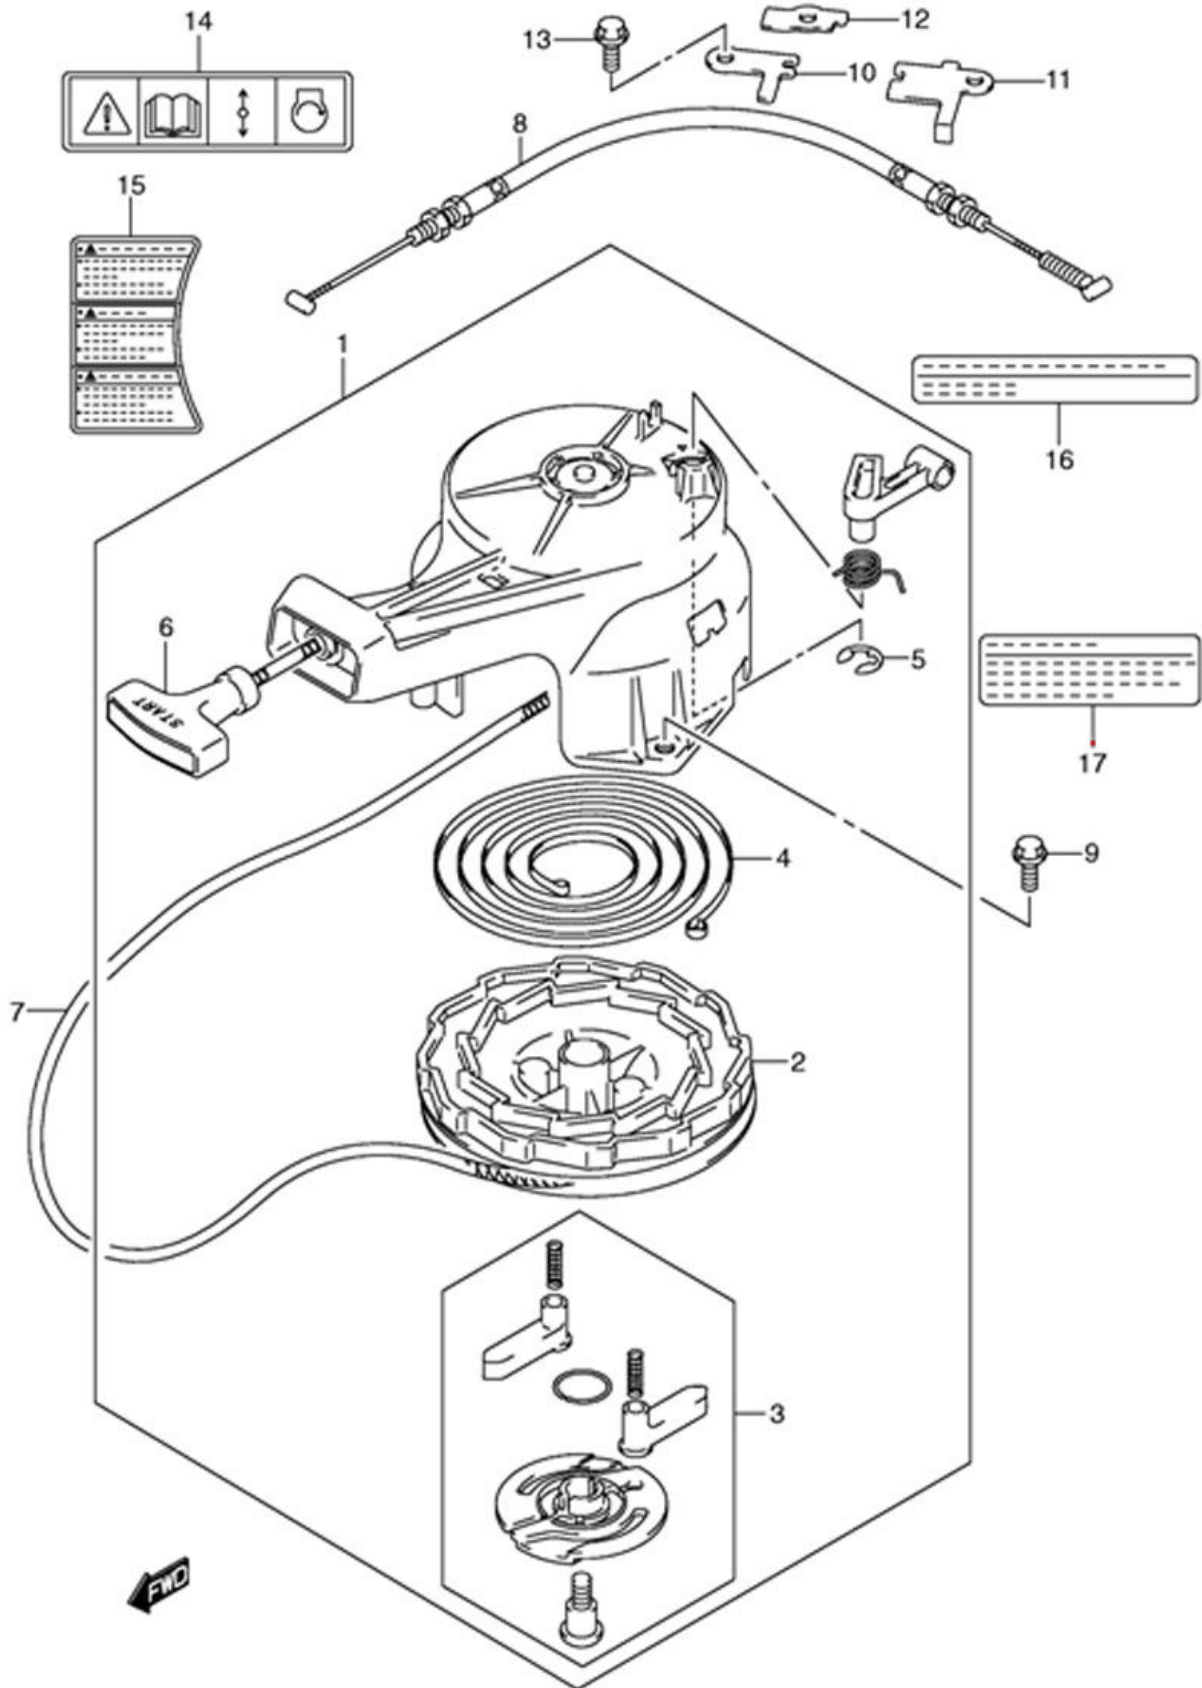

БАРАБАННЫЙ СТАРТЕР (RECOIL STARTER)

Номер на чертеже	Код по каталогу	Название (eng)	Название (rus)
001	18100-91J01-000	STARTER ASSY, RECOIL	Стартер в сборе