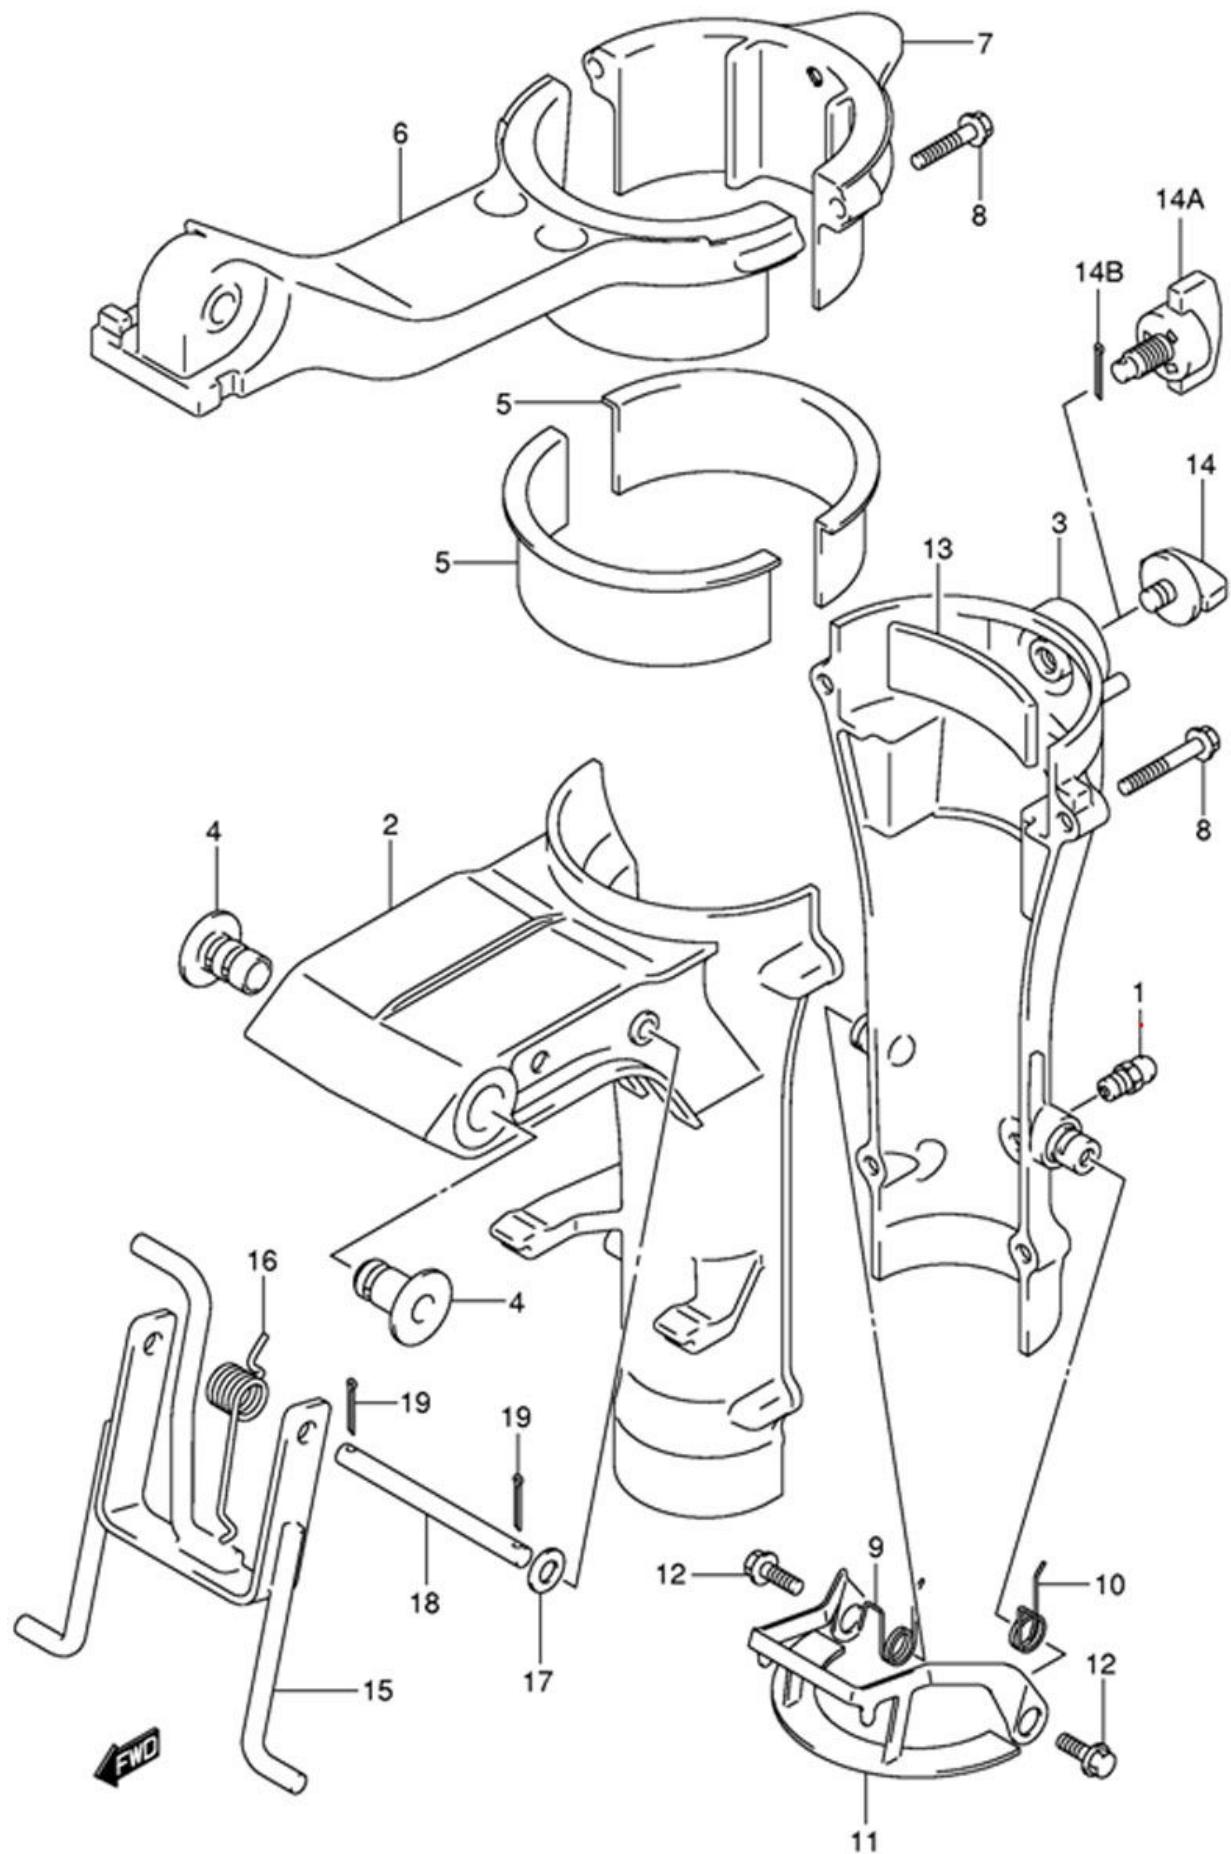

ШАРНИРЫ КРОНШТЕЙНА (SWIVEL BRACKET)

Номер на чертеже	Код по каталогу	Название (eng)	Название (rus)
001	22511-99010-000	NIPPLE, GREASE	Ниппель, смазка
002	43111-91J00-0EP	BRACKET, SWIVEL (BLACK)	Кронштейн шарнирного соединения (чёрный)
003	43121-91J00-0EP	COVER, SWIVEL BRACKET (BLACK) (DF4/5 MODEL:02, 03)	Крышка шарнирного соединения (чёрный) (модели DF4 и DF5 2002-2003 года выпуска)
	43121-91J10-0EP	COVER, SWIVEL BRACKET (BLACK) (DF4/5 MODEL:04~09)	Крышка шарнирного соединения (чёрный) (модели DF4 и DF5 2004-2009 года выпуска)
	43121-91J00-0EP	COVER, SWIVEL BRACKET (BLACK) (DF6:~374402)	Крышка шарнирного соединения (чёрный) (модели DF6, ~374402)
	43121-91J10-0EP	COVER, SWIVEL BRACKET (BLACK) (DF6:374403~MODEL:09)	Крышка шарнирного соединения (чёрный) (модели DF6, 374403~, 2009 года выпуска)
004	43211-91J00-000	BUSH, CLAMP BRKT BOLT	Втулка, крепление BRKT болт
005	43711-91J00-000	BUSH, STEERING UPPER	Втулка нижняя, рулевое управление
006	43751-91J00-0EP	BRACKET, STEERING (BLACK)	Кронштейн управления (чёрный)
007	43752-91J00-0EP	COVER, STEERING BRKT (BLACK)	Крышка кронштейна (чёрная)
008	09116-06099-000	BOLT (6X35)	Болт 6x35
009	45211-98602-000	SPRING, REVERSE LOCK ARM STBD (<-5211-91J00)	Пружина, обратный замок ARM STBD (<-5211-91J00)
010	45212-98602-000	SPRING, REVERSE LOCK ARM PORT (<-5212-91J10)	Пружина, обратный замок ARM PORT <-5212-91J10
011	45230-91J01-000	ARM, REVERSE LOCK	Рычаг блокировки заднего хода
012	09116-06094-000	BOLT (6X16) (<-9116-06105)	Болт 6x15
013	43411-91J00-000	ADJUSTER, STEERING	Регулятор управления
014	43418-91J00-000	KNOB, STEERING ADJUSTER (DF4/5 MODEL:02,03, ->3410-91J00, W/09204-01002)	Рукоятка управления (модели DF4 и DF5 выпуска 2002, 2003, ->3410-91J00, W/09204-01002)
014A	43410-91J10-000	KNOB, STEERING ADJUSTER (DF4/5 MODEL:04~09)	Рукоятка управления (модели DF4 и DF5 выпуска 2004-2009)
	43410-91J00-000	KNOB, STEERING ADJUSTER (DF6:~374402)	Рукоятка управления (модели DF6 ~374402)
	43410-91J10-000	KNOB, STEERING ADJUSTER (DF6:374403~)	Рукоятка управления (модели DF6 374403~)
	09204-01002-000	PIN, ADJUSTER KNOB (MODEL:04~09)	Стопор, рукоятка управления (модели 2004-2009 года)
015	45700-91J00-000	ARM ASSY, SHALLOW WATER DRIVE (MODEL:02)	Блок переключателя режима езды на мелководье в сборе (модели 2002 года)
	45700-91J10-000	ARM ASSY, SHALLOW WATER DRIVE (MODEL:03)	Блок переключателя режима езды на мелководье в сборе (модели 2003 года)
	45700-91J00-000	ARM ASSY, SHALLOW WATER DRIVE (MODEL:04~09)	Блок переключателя режима езды на мелководье в сборе (модели 2004-2009 года)
016	45722-91J00-000	SPRING, SHALLOW WATER DRIVE	Пружина механизма переключателя режима мелководья
017	09160-08082-000	WASHER (8.5X16X1.2) (<-5118-91J00)	Шайба (8.5X16X1.2) (<-5118-91J00)
018	09200-08045-000	PIN	Стопор
019	09204-01002-000	PIN, COTTER	Шпонка стопора