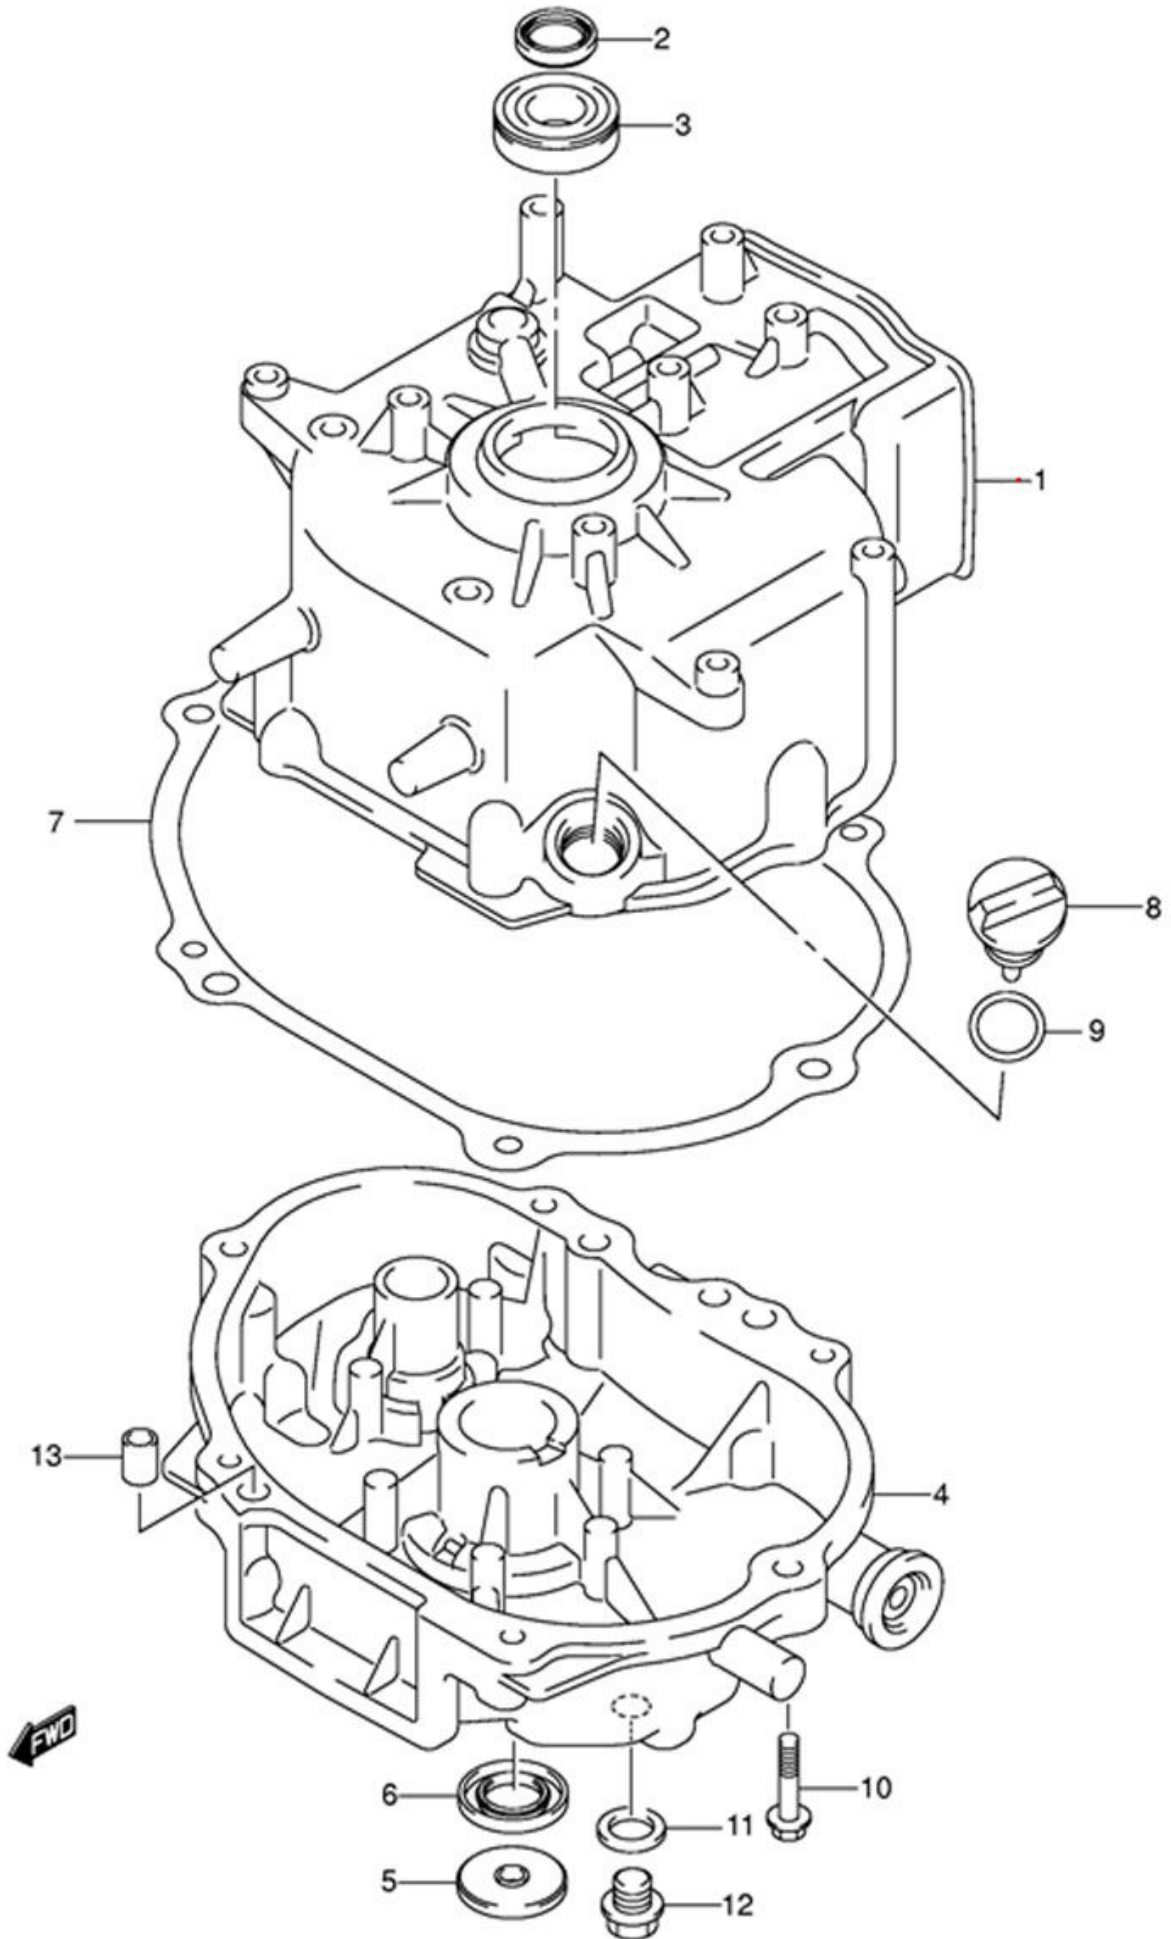

БЛОК ЦИЛИНДРА (CYLINDER BLOCK)

Номер на чертеже	Код по каталогу	Название (eng)	Название (rus)
001	11200-91J00-000	BLOCK ASSY, CYLINDER (->1200-91J10, USED WITH 11351-91J00, 11141-91J02)	Блок цилиндров в сборе (блок цилиндра, 11351-91J00-000 прокладка картера, 11141-91J02-000 прокладка, цилиндра)
	11200-91J10-000	BLOCK ASSY, CYLINDER (MODEL:03~09)	Блок цилиндров в сборе (модели 2003-2009 года)
002	09283-25098-000	SEAL, OIL	Сальник
003	09262-25003-000	BEARING	Подшипник B1 25X52X15
004	11300-91J00-000	CASE ASSY, CRANKSHAFT	Корпус картера, в сборе
005	09283-10009-000	SEAL, OIL	Сальник
006	09283-25076-000	SEAL, OIL (LOWER)	Сальник (нижний)
007	11351-91J00-000	GASKET, CRANKCASE (MODEL:03~09)	Прокладка колевала (модели 2003-2009 года)
008	11381-91J00-000	GAUGE, OIL LEVEL (GRAY) (->1381-91J10)	Датчик уровня масла (серый)
	11381-91J10-000	GAUGE, OIL LEVEL (YELLOW)	Датчик уровня масла (желтый)
009	09280-15007-000	O RING (D:2.4 ID:15.8)	Кольцо колпачка (D:2.4 ID:15.8)
010	09103-06260-000	BOLT (6X32)	Болт (6X32)
011	09168-10022-000	GASKET	Прокладка
012	09248-10008-000	PLUG, DRAIN (10X7.5)	Заглушка дренажная 10x7.5
013	04211-09149-000	PIN, DOWEL	Стопор