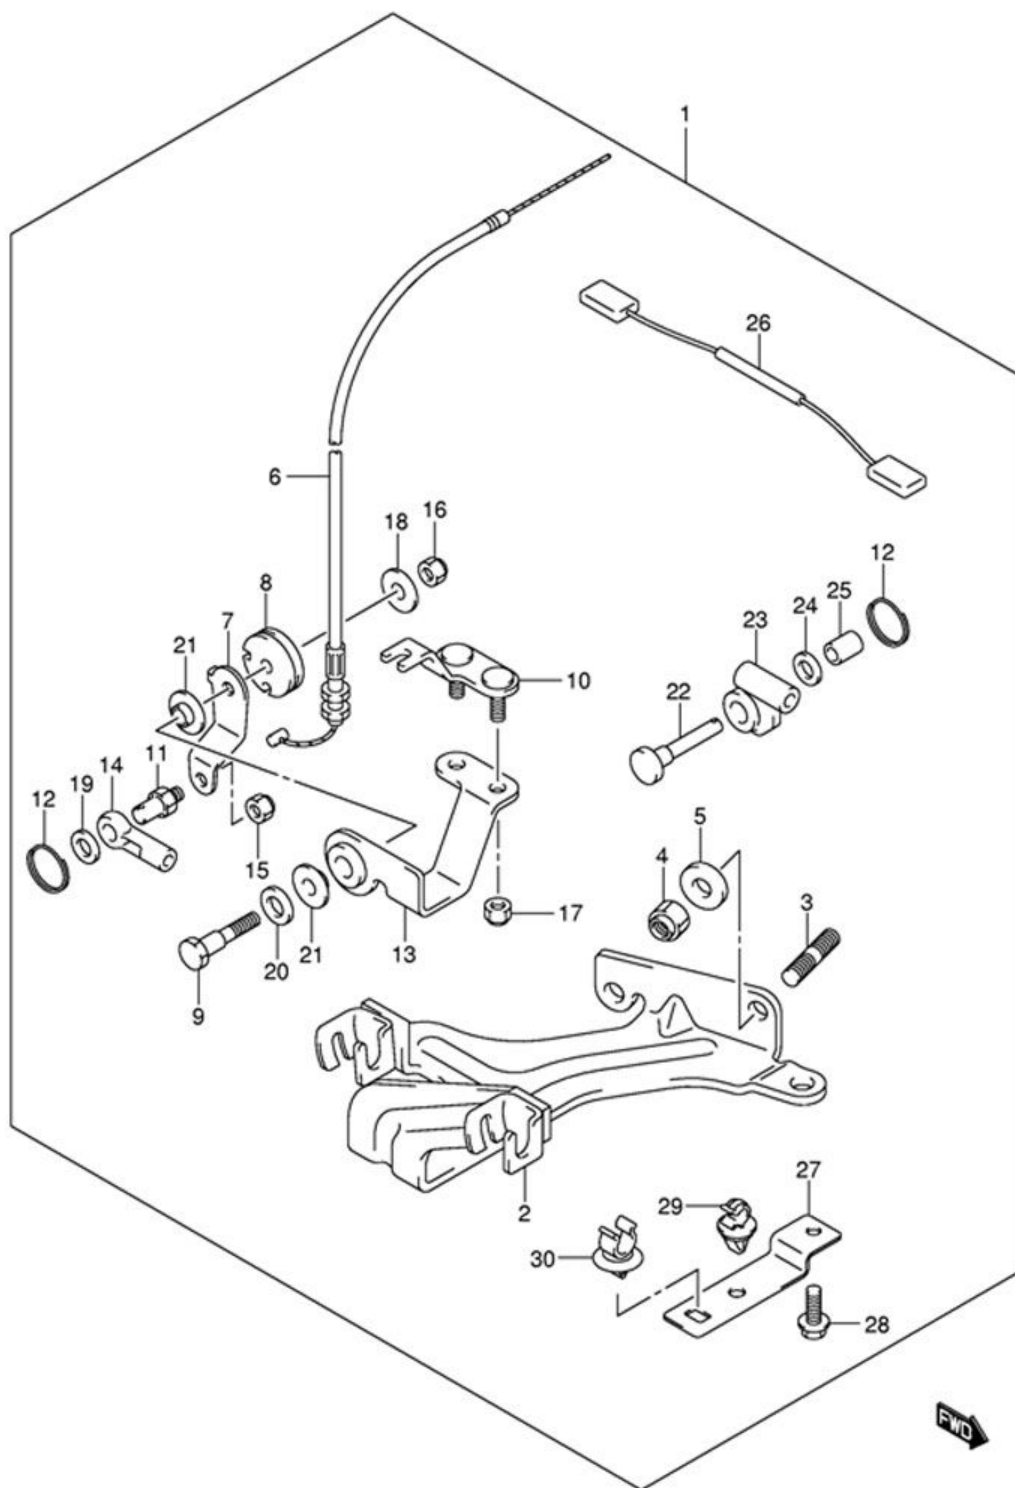

67320-93J20-000	CABLE ASSY, REMOCON 12F (3.7M)	Кабель дистанционный 12F (3.7 М)
67320-93J30-000	CABLE ASSY, REMOCON 14F (4.3M)	Кабель дистанционный 14F (4.3 М)
67320-93J40-000	CABLE ASSY, REMOCON 16F (4.9M)	Кабель дистанционный 16F (4.9 М)

УСТАНОВОЧНЫЙ КОМПЛЕКТ ДИСТАНЦИОННОГО УПРАВЛЕНИЯ (ОПТ: REMOCON PARTS SET)

Номер на чертеже	Код по каталогу	Название (eng)	Название (rus)
001	67130-91J00-000	PARTS SET, REMOCON	Переходники, комплект