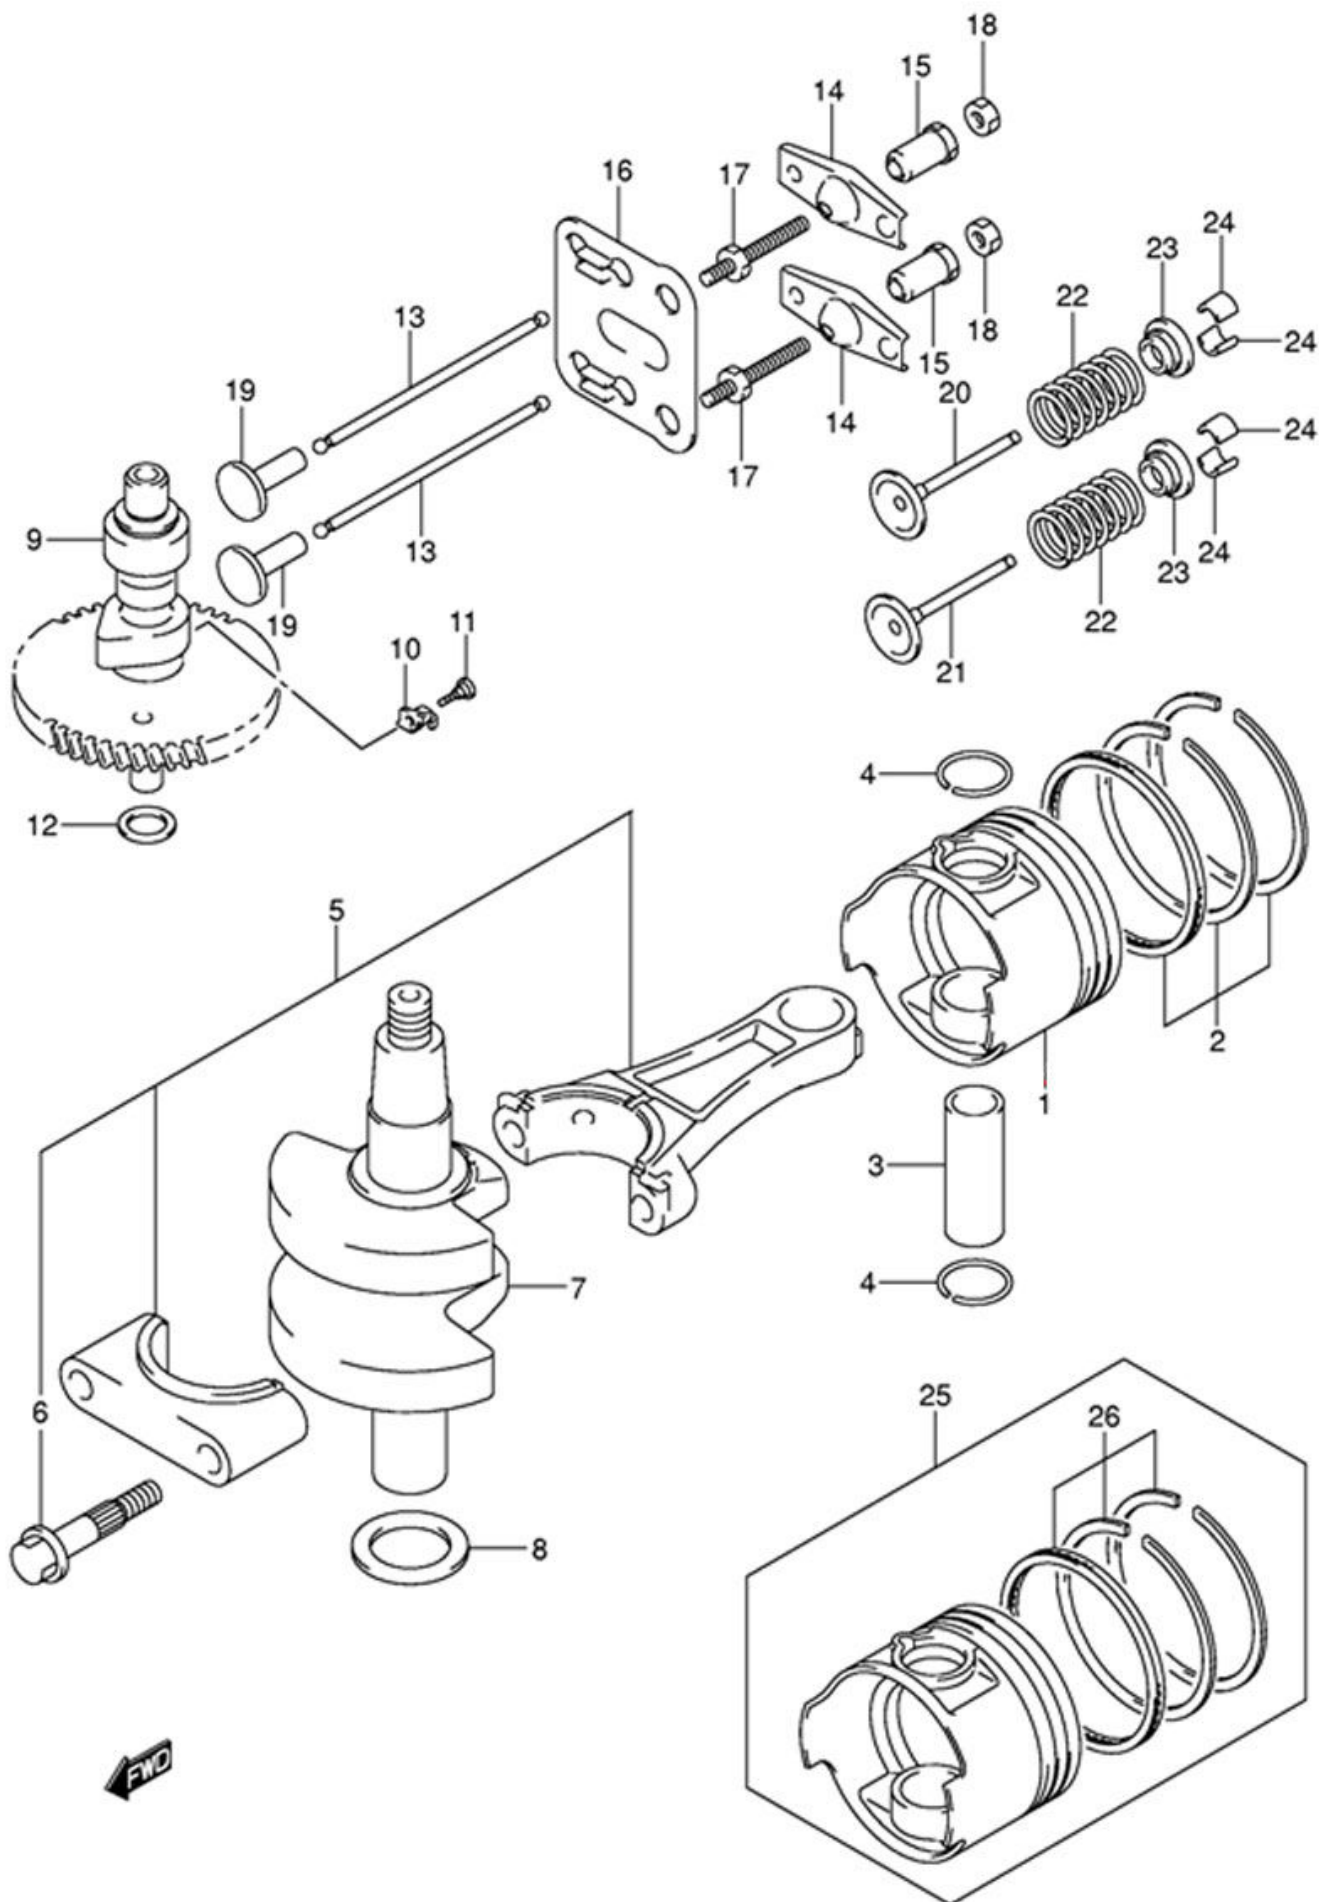

КОЛЕНЧАТЫЙ ВАЛ (CRANKSHAFT)

Номер на чертеже	Код по каталогу	Название (eng)	Название (rus)
001	12111-91J01-0B0	PISTON (<-2111-91J00)	Поршень
002	12140-91J00-000	RING SET, PISTON	Кольца поршневые
	12140-91J10-000	RING SET, PISTON (MODEL:04~09)	Кольца поршневые (для моделей 2004-2009 года)
003	12151-90900-000	PIN, PISTON	Палец поршня
004	09381-18002-000	CIRCLIP	Кольцо для пальца поршня
005	12160-90910-0A0	CONNROD ASSY (RED)	Шатун в сборе
006	12163-90900-000	BOLT CONNROD	Болт
007	12200-91J00-0B0	CRANKSHAFT ASSY	Коленчатый вал
008	08211-25361-000	WASHER	Шайба
009	12711-91J00-000	CAMSHAFT (DF4/5 MODEL:02~04)	Распределительный вал (для моделей DF4, DF5 2002-2004 года)
	12711-91J10-000	CAMSHAFT (DF4/5 MODEL:05)	Распределительный вал (для моделей DF4, DF5 2005 года)
	12711-91J00-000	CAMSHAFT (DF6 MODEL:03)	Распределительный вал (для моделей DF6 2003 года)
	12711-91J10-000	CAMSHAFT (DF6 MODEL:04,05)	Распределительный вал (для моделей DF6 2004-2005 года)
	12711-91J20-000	CAMSHAFT (MODEL:06~09)	Распределительный вал (для моделей 2006-2009 года)
010	12951-91J00-000	CAM, DECOMPRESSION	Кулачок декомпрессора
011	09106-02001-000	BOLT, DECOMP	Болт
012	08211-17251-000	WASHER	Шайба упорная
013	12894-90711-000	ROD, PUSH	Штанга
014	12961-90900-000	ARM, ROCKER	Рычаг раскачивания
015	12962-90900-000	PIVOT	Ось
016	12966-91J00-000	GUIDE, ROD	Тяга
017	09108-06126-000	BOLT, STUD	Болт
018	09140-06021-000	NUT	Гайка блокирующая
019	12891-91J10-000	TAPPET (MODEL:02)	Стакан толкателя (для моделей 2002 года)
	12891-87C00-000	TAPPET (MODEL:03~09)	Стакан толкателя (для моделей 2003-2009 года)
020	12911-91J00-000	VALVE, INTAKE	Клапан впускной
021	12915-91J00-000	VALVE, EXHAUST	Клапан выпускной
022	12921-91J00-000	SPRING, VALVE	Пружина клапана
	12921-91J10-000	SPRING, VALVE (MODEL:03~09, ->2921-91J00)	Пружина клапана (для моделей 2003-2009 года, ->2921-91J00)
023	12931-78G00-000	RETAINER, VALVE SPRING	Шайба упорная
024	12932-24400-000	COTTER, VALVE	Чека клапана
025	12100-91J00-050	PISTON SET (OS:0.50) (OPT)	Поршень с кольцами (OS:0.50) (opt)
	12100-91J10-050	PISTON SET (OS:0.50) (OPT MODEL:04~09)	Поршень с кольцами (OS:0.50) (opt для моделей 2004-2009 года)
026	12140-91J00-050	RING SET, PISTON (OS:0.50) (OPT)	Кольца поршневые (OS:0.50) (opt)
	12140-91J10-050	RING SET, PISTON (OS:0.50) (OPT MODEL:04~09)	Кольца поршневые (OS:0.50) (opt для моделей 2004-2009 года)