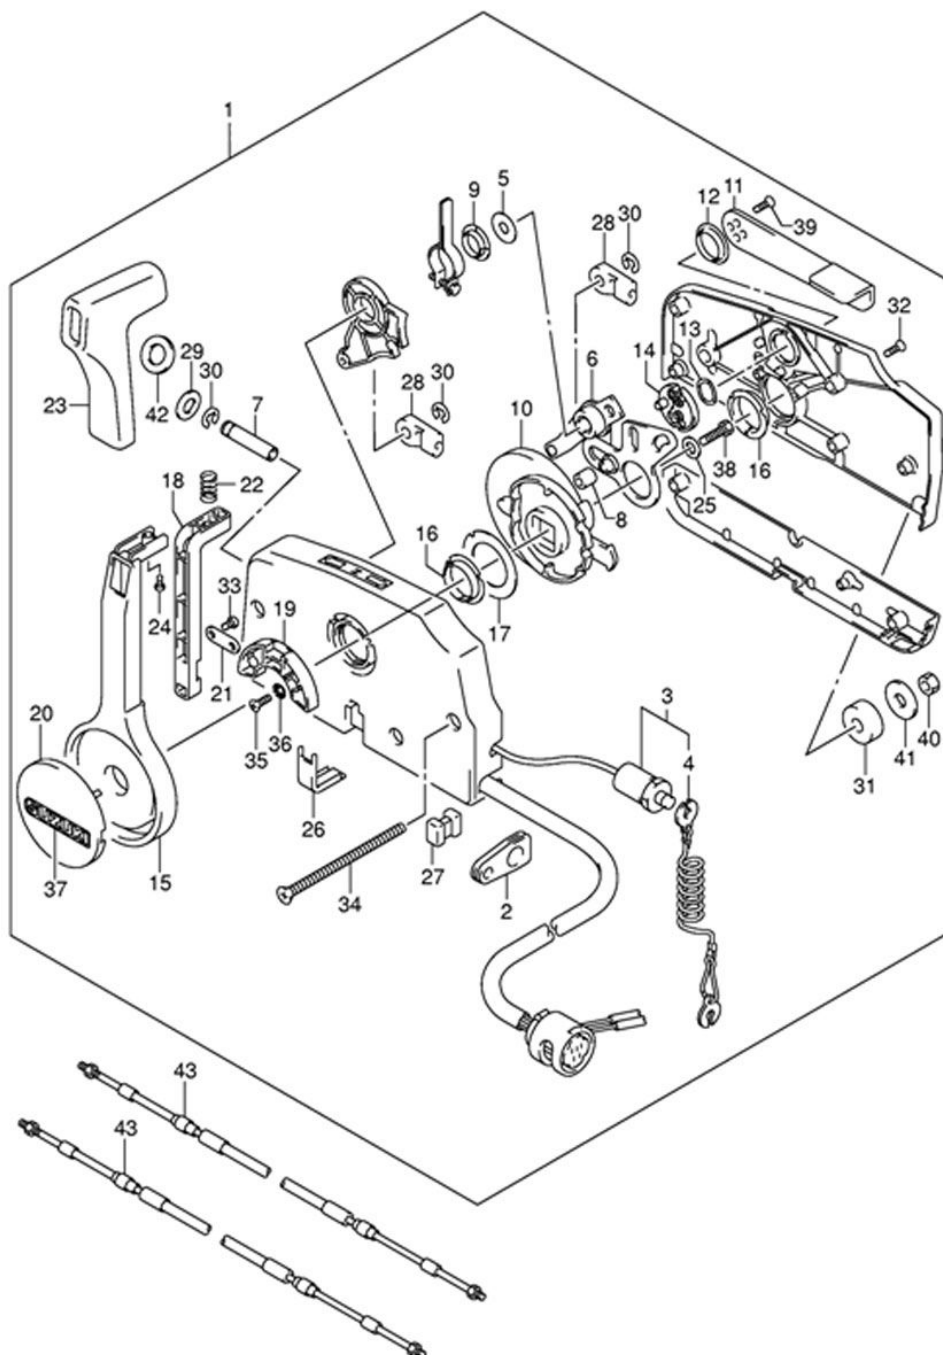

006	65890-99100-000	OUTLET ASSY	Выход в сборе
007	65892-95D00-000	O RING	Кольцо топливного выхода
008	65700-91J11-000	HOSE, FUEL	Шланг топливный
009	65750-87J11-000	SOCKET, FUEL HOSE	Переходник топливный
010	65750-98505-000	SOCKET, FUEL HOSE	Гнездо топливного шланга
011	65770-93903-000	PUMP, SQUEEZE	Сжимающий насос
012	65781-98500-000	CLIP, FUEL HOSE	Крепёж шланга
013	65720-986B0-000	PLUG, FUEL CONNECTOR (DF4)	Заглушка топливного соединения (для модели Suzuki DF4)
014	09103-06237-000	BOLT (6X12.5) (DF4)	Болт топливного соединителя (для модели Suzuki DF4)
015	09160-06085-000	WASHER (6.5X15X1.0) (DF4)	Шайба (6.5x15x1.0) (для модели Suzuki DF4)

ДОПОЛНИТЕЛЬНАЯ ОПЦИЯ - ДИСТАНЦИОННОЕ УПРАВЛЕНИЕ (ОПТ: REMOTE CONTROL)