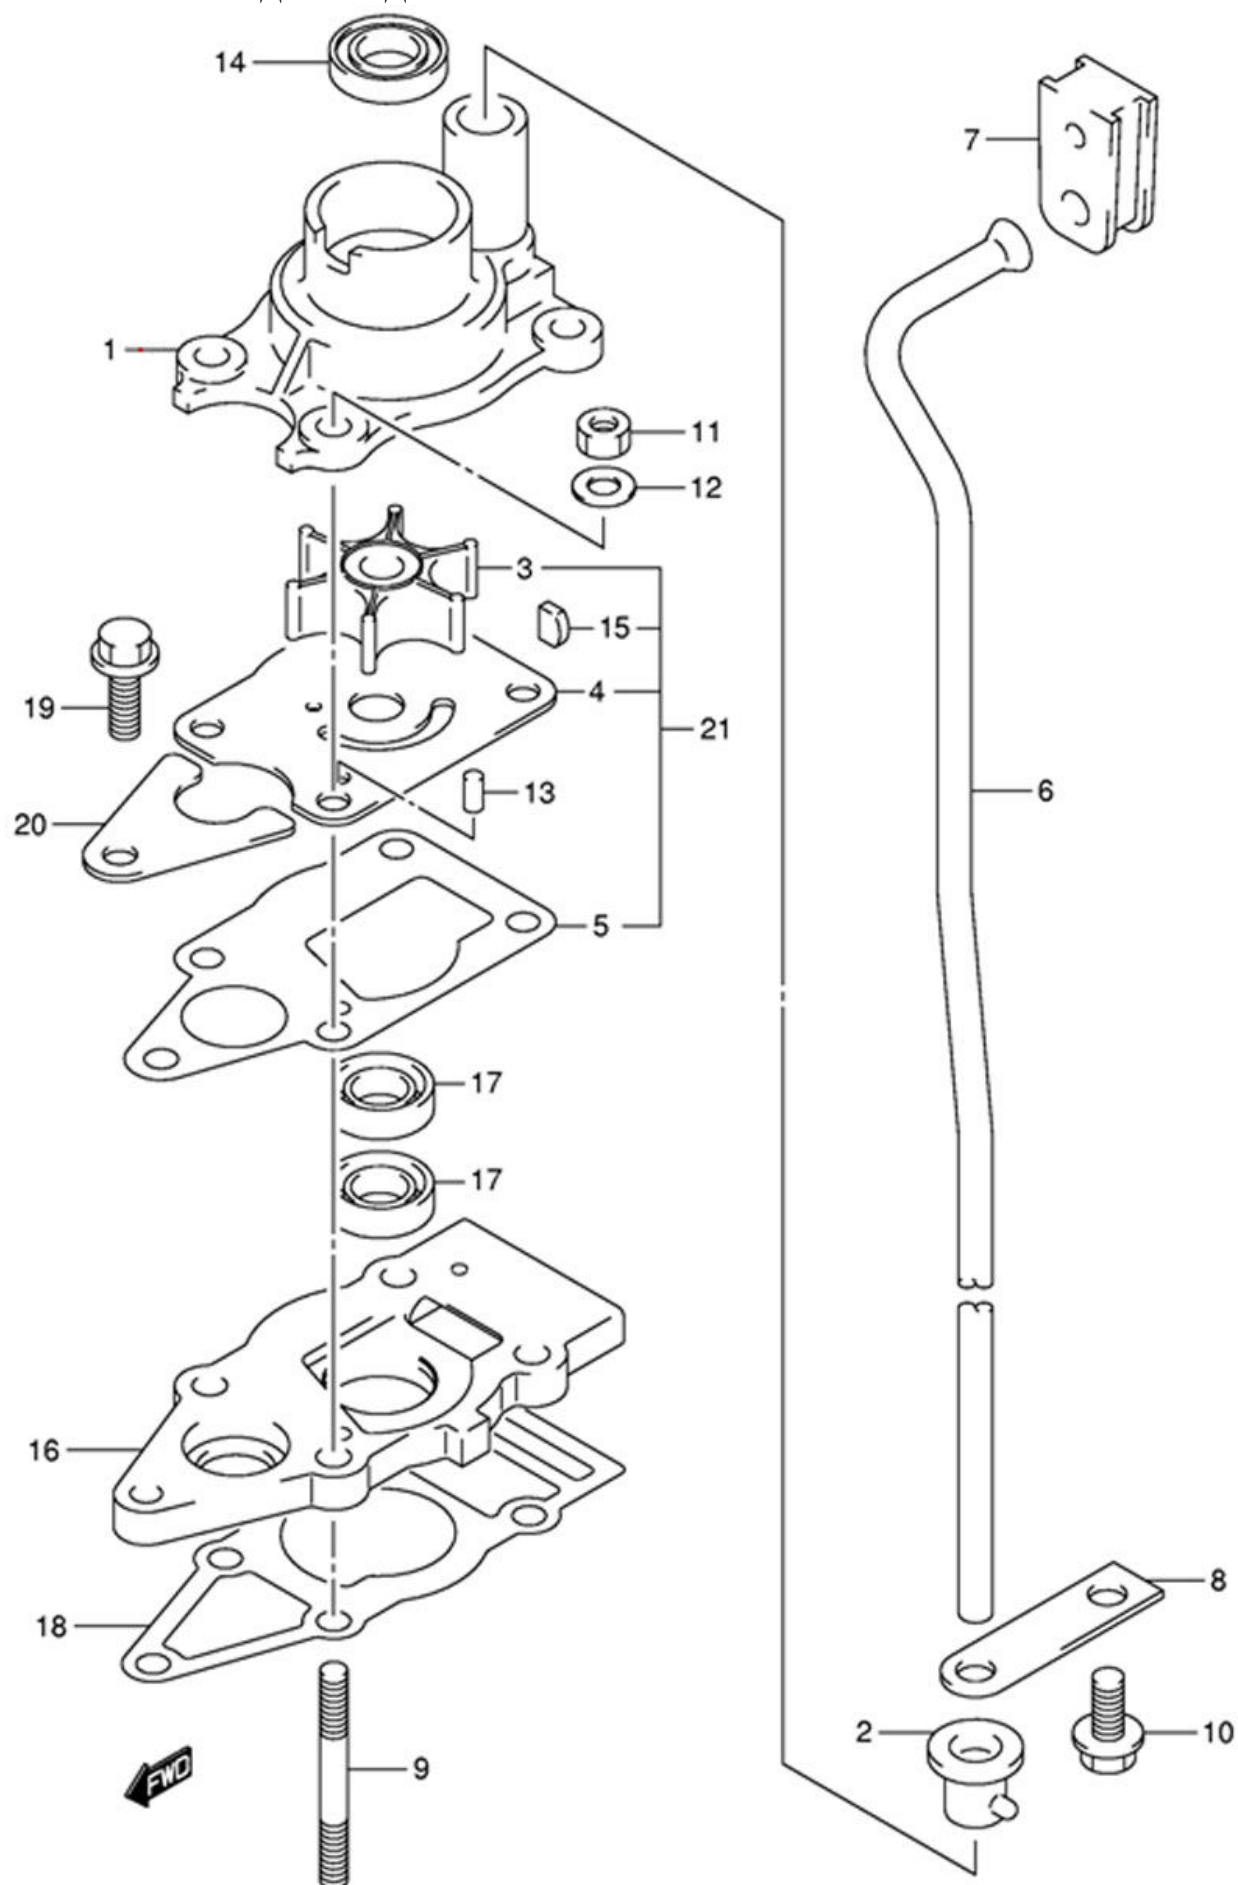

ВОДЯНОЙ НАСОС (WATER PUMP)
ДЛЯ МОДЕЛЕЙ SUZUKI DF4 ВЫПУСКА 2002-2004

Номер на чертеже	Код по каталогу	Название (eng)	Название (rus)
001	17411-98611-000	CASE, WATER PUMP	Корпус водной помпы
002	17415-98501-000	GROMMET, WATER PUMP (<-7415-91J00)	Втулка водного насоса (<-7415-91J00)
003	17461-98503-000	IMPELLER, WATER PUMP	Крыльчатка водной помпы
004	17471-98610-000	PANEL, PUMP CASE UNDER	Пластина помпы, верхняя
005	17472-91J00-000	GASKET, PUMP CASE PANEL	Прокладка корпуса панели
006	17561-91J00-000	TUBE, WATER (S)	Трубка водная (S)
	17561-91J10-000	TUBE, WATER (L)	Трубка водная (L)
007	17563-91J00-000	GROMMET, WATER TUBE UPPER	Втулка водной трубы, верхняя
	17563-91J01-000	GROMMET, WATER TUBE UPPER (MODEL:04)	Втулка водной трубы, верхняя (для модели 2004 года)
008	17564-98600-000	GUIDE, WATER TUBE	Направляющая водной трубы
009	09108-06069-000	BOLT, STUD	Болт
010	09116-06094-000	BOLT (6X15)	Болт 6X15
011	09140-06020-000	NUT	Гайка
012	09160-06082-000	WASHER (6.5X13X1.0)	Шайба (6.5X13X1)
013	09202-04008-000	PIN, KNOCK	Стопор
014	09289-10002-000	SEAL, OIL	Сальник
015	09420-03002-000	KEY	Ключ
016	56130-91J00-000	HOUSING, DRIVE SHAFT	Корпус торсионного вала
017	09282-10008-000	SEAL, OIL	Сальник
	59293-91J00-000	SEAL, OIL (MODEL:04, ->9282-10008)	Сальник (для моделей 2004 года и ->9282-10008)
018	56132-91J00-000	GASKET, DRIVE SHAFT BRG HSG	Прокладка вала
019	09116-06121-000	BOLT (6X25)	Болт (6X25)
020	25215-98601-000	STOPPER, SHIFT ROD GUIDE (<-5215-91J00)	Стопор направляющей (<-5215-91J00)
021	17400-98660-000	KIT, WATER PUMP REPAIR (OPT)	Комплект водной помпы (опция)
	17400-98661-000	KIT, WATER PUMP REPAIR (OPT MODEL:04)	Комплект водной помпы (опция, модели 2004 года)