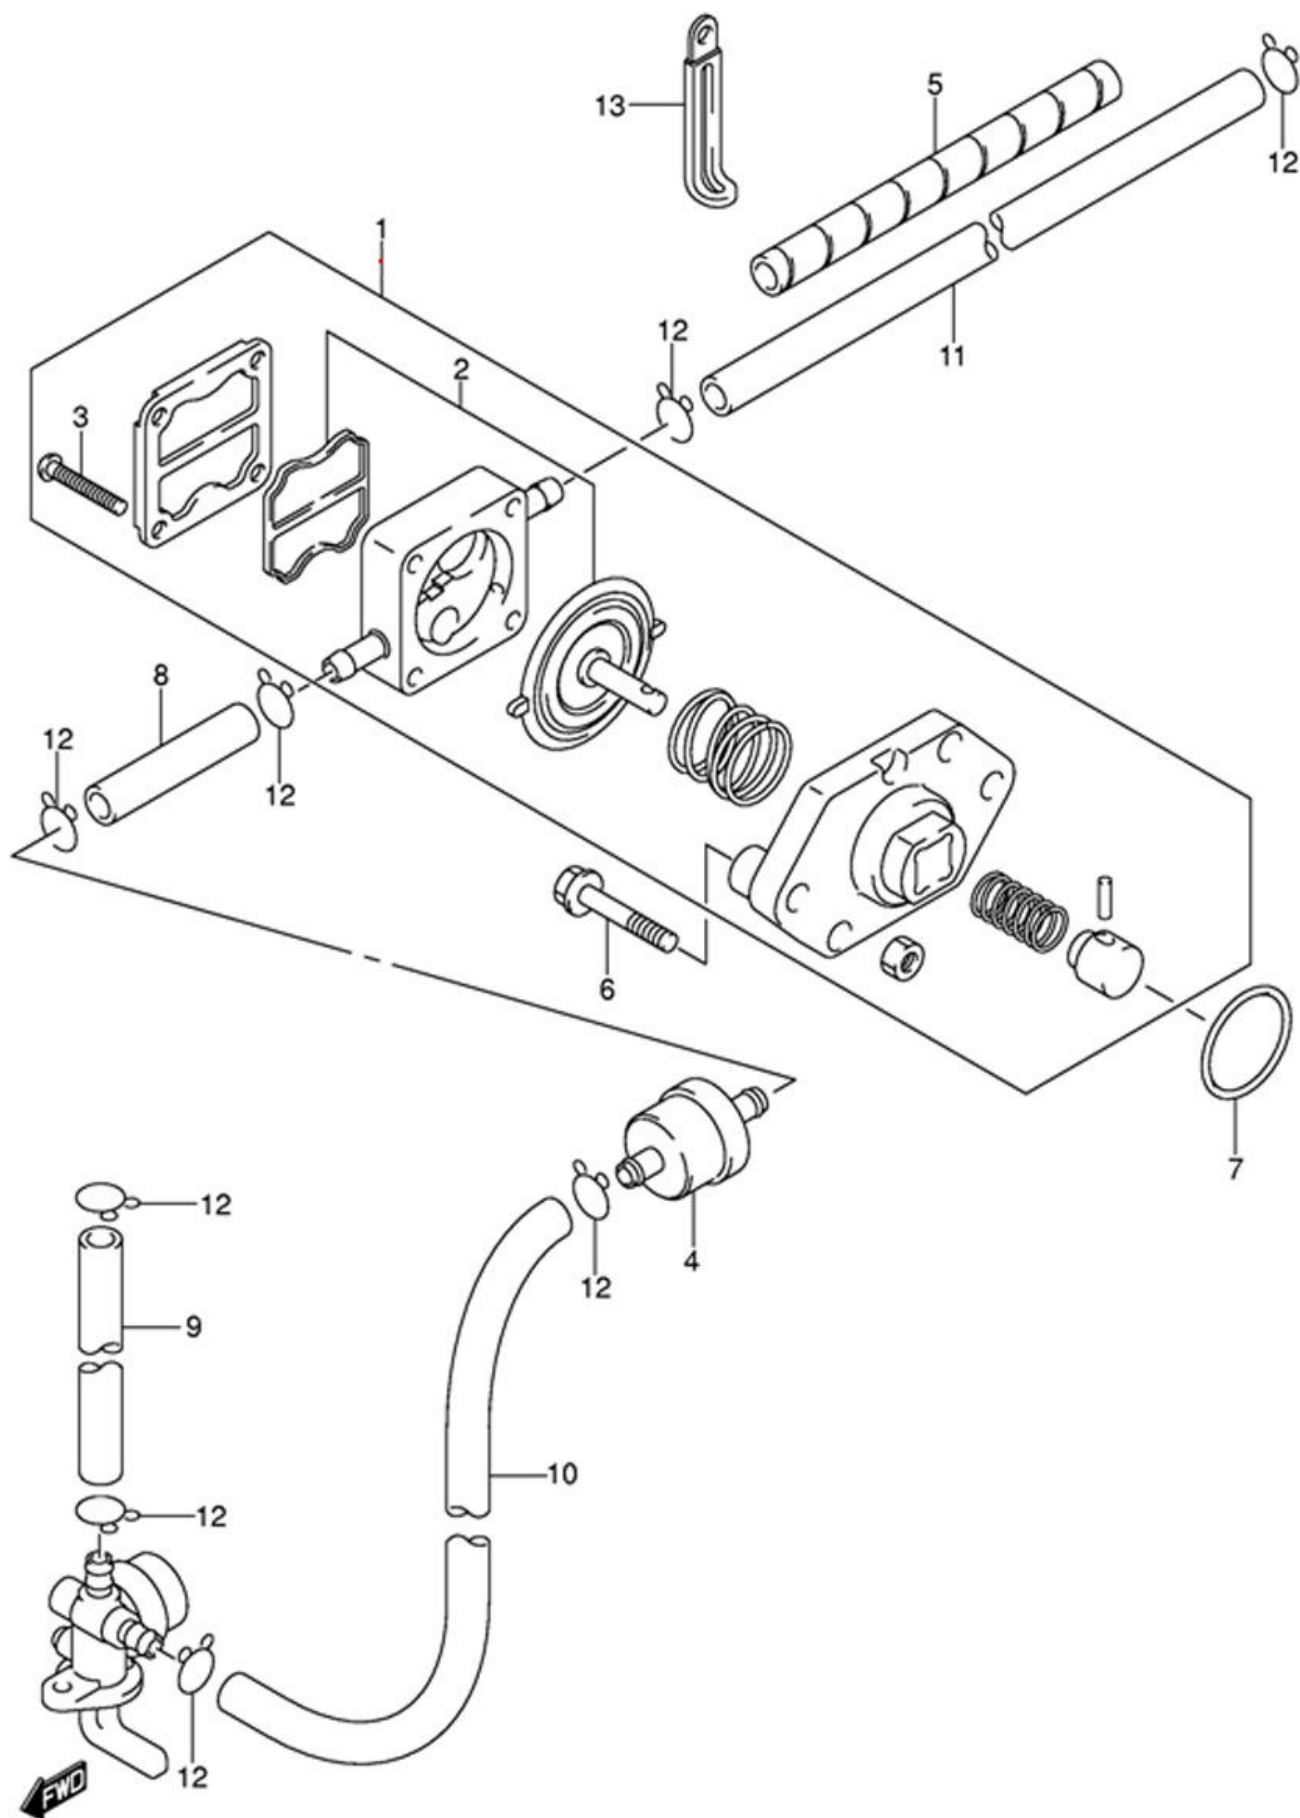

ТОПЛИВНЫЙ НАСОС (FUEL PUMP)
ДЛЯ МОДЕЛЕЙ SUZUKI DF4 ВЫПУСКА 2002-2003

Номер на чертеже	Код по каталогу	Название (eng)	Название (rus)
001	15100-91J00-000	PUMP ASSY, FUEL	Топливный насос в сборе
002	15170-91J00-000	DIAPHRAGM SET	Комплект диафрагмы
003	15251-91J00-000	SCREW	Винт
004	15410-98500-000	FILTER	Фильтр топливный, в сборе
005	33834-93E00-000	PROTECTOR	Протектор
006	09103-06182-000	BOLT (6X28)	Болт (6X28)
007	09280-27006-000	O RING (D:2.0 ID:27.5)	Кольцо (D:2.0 ID:27.5)
008	09352-50903-600	HOSE, FUEL (FILTER TO PUMP) (L:600->5, <-5211-91J00-380)	Шланг 5x9x600 (от фильтра к помпе)
009	09352-50903-600	HOSE, FUEL (TANK TO COCK) (L:600->60, <-5211-91J00-380)	Шланг 5x9x600 (от топливного бака до крана)
010	09352-50903-600	HOSE, FUEL (COCK TO FILTER) (L:600->80, <-5211-91J00-380)	Шланг 5x9x600 (от крана до фильтра)
011	09352-50903-600	HOSE, FUEL (PUMP TO CARB) (L:600->00, <-5211-91J00-380)	Шланг 5x9x600 (от помпы до крана)
012	09401-08410-000	CLIP	Крепёж
013	09404-06432-000	CLAMP	Струбцина (L:80)