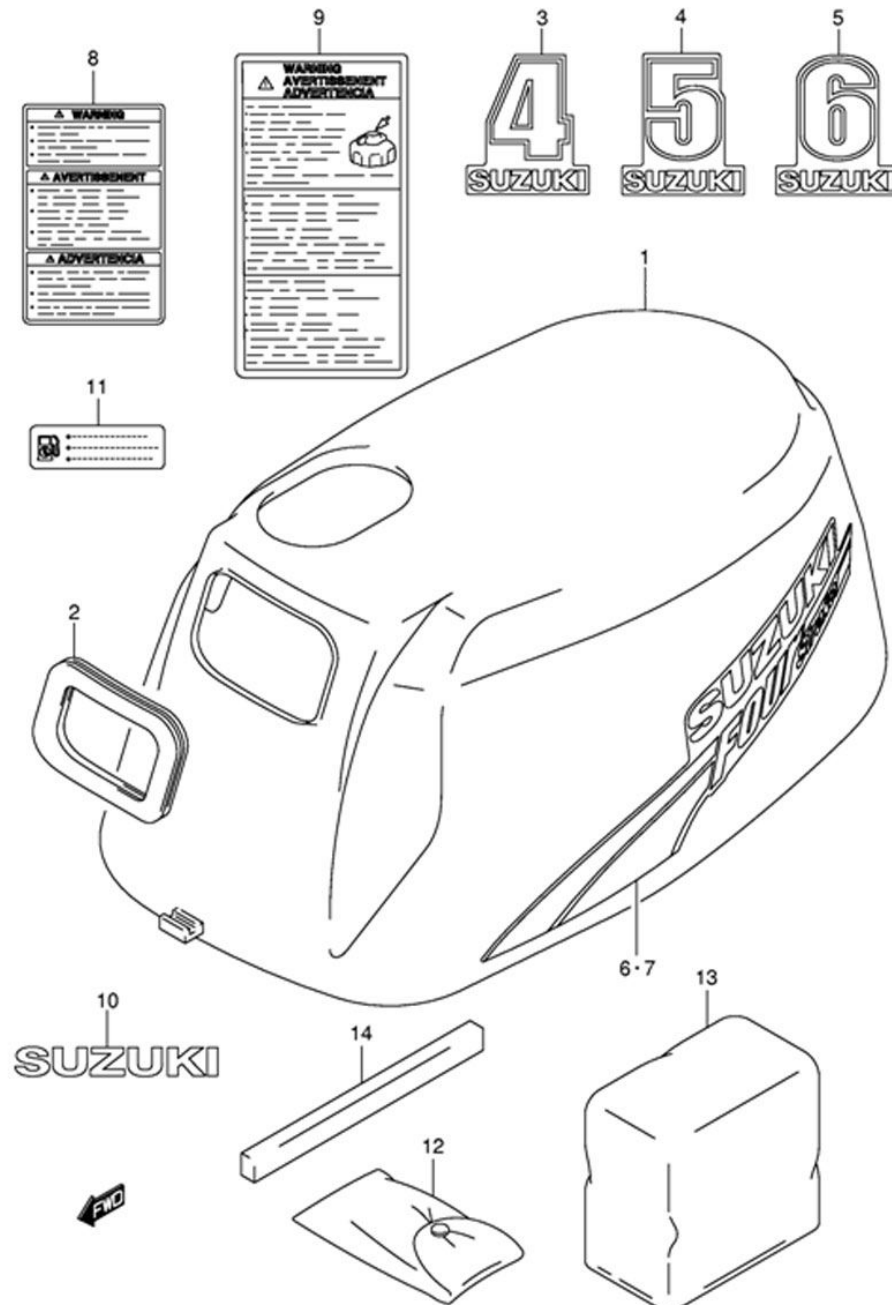

003	61435-91J30-000	MARK, EMBLEM REAR (DF4)	Маркировочная наклейка задняя (для моделей DF4)
004	61435-91J40-000	MARK, EMBLEM REAR (DF5)	Маркировочная наклейка задняя (для моделей DF5)
005	61443-91J10-000	STRIPE, ENGINE COVER STBD	Наклейка-полоска (правая)
006	61453-91J10-000	STRIPE, ENGINE COVER PORT	Наклейка-полоска (левая)
007	61458-99E31-000	LABEL, ENGINE COVER	Наклейка, кожух двигателя
008	68181-91J00-Y2D	EMBLEM, SUZUKI (SILVER)	Эмблема SUZUKI (серебряная)
009	68271-91J00-Y2D	EMBLEM, SUZUKI FRONT (SILVER)	Эмблема SUZUKI передняя (серебряная)
010	69716-99E13-000	LABEL, FUEL LIMITATION	Наклейка, топливное ограничение
011	09800-01001-000	TOOL ASSY (<-9800-01001)	Набор инструментов (<-9800-01001)
012	68110-96110-000	COVER, WEATHER (OPT)	Защитный чехол мотора (опция)

КРЫШКА ДВИГАТЕЛЯ (ENGINE COVER) ДЛЯ МОДЕЛЕЙ 2003-2009 ГОДА