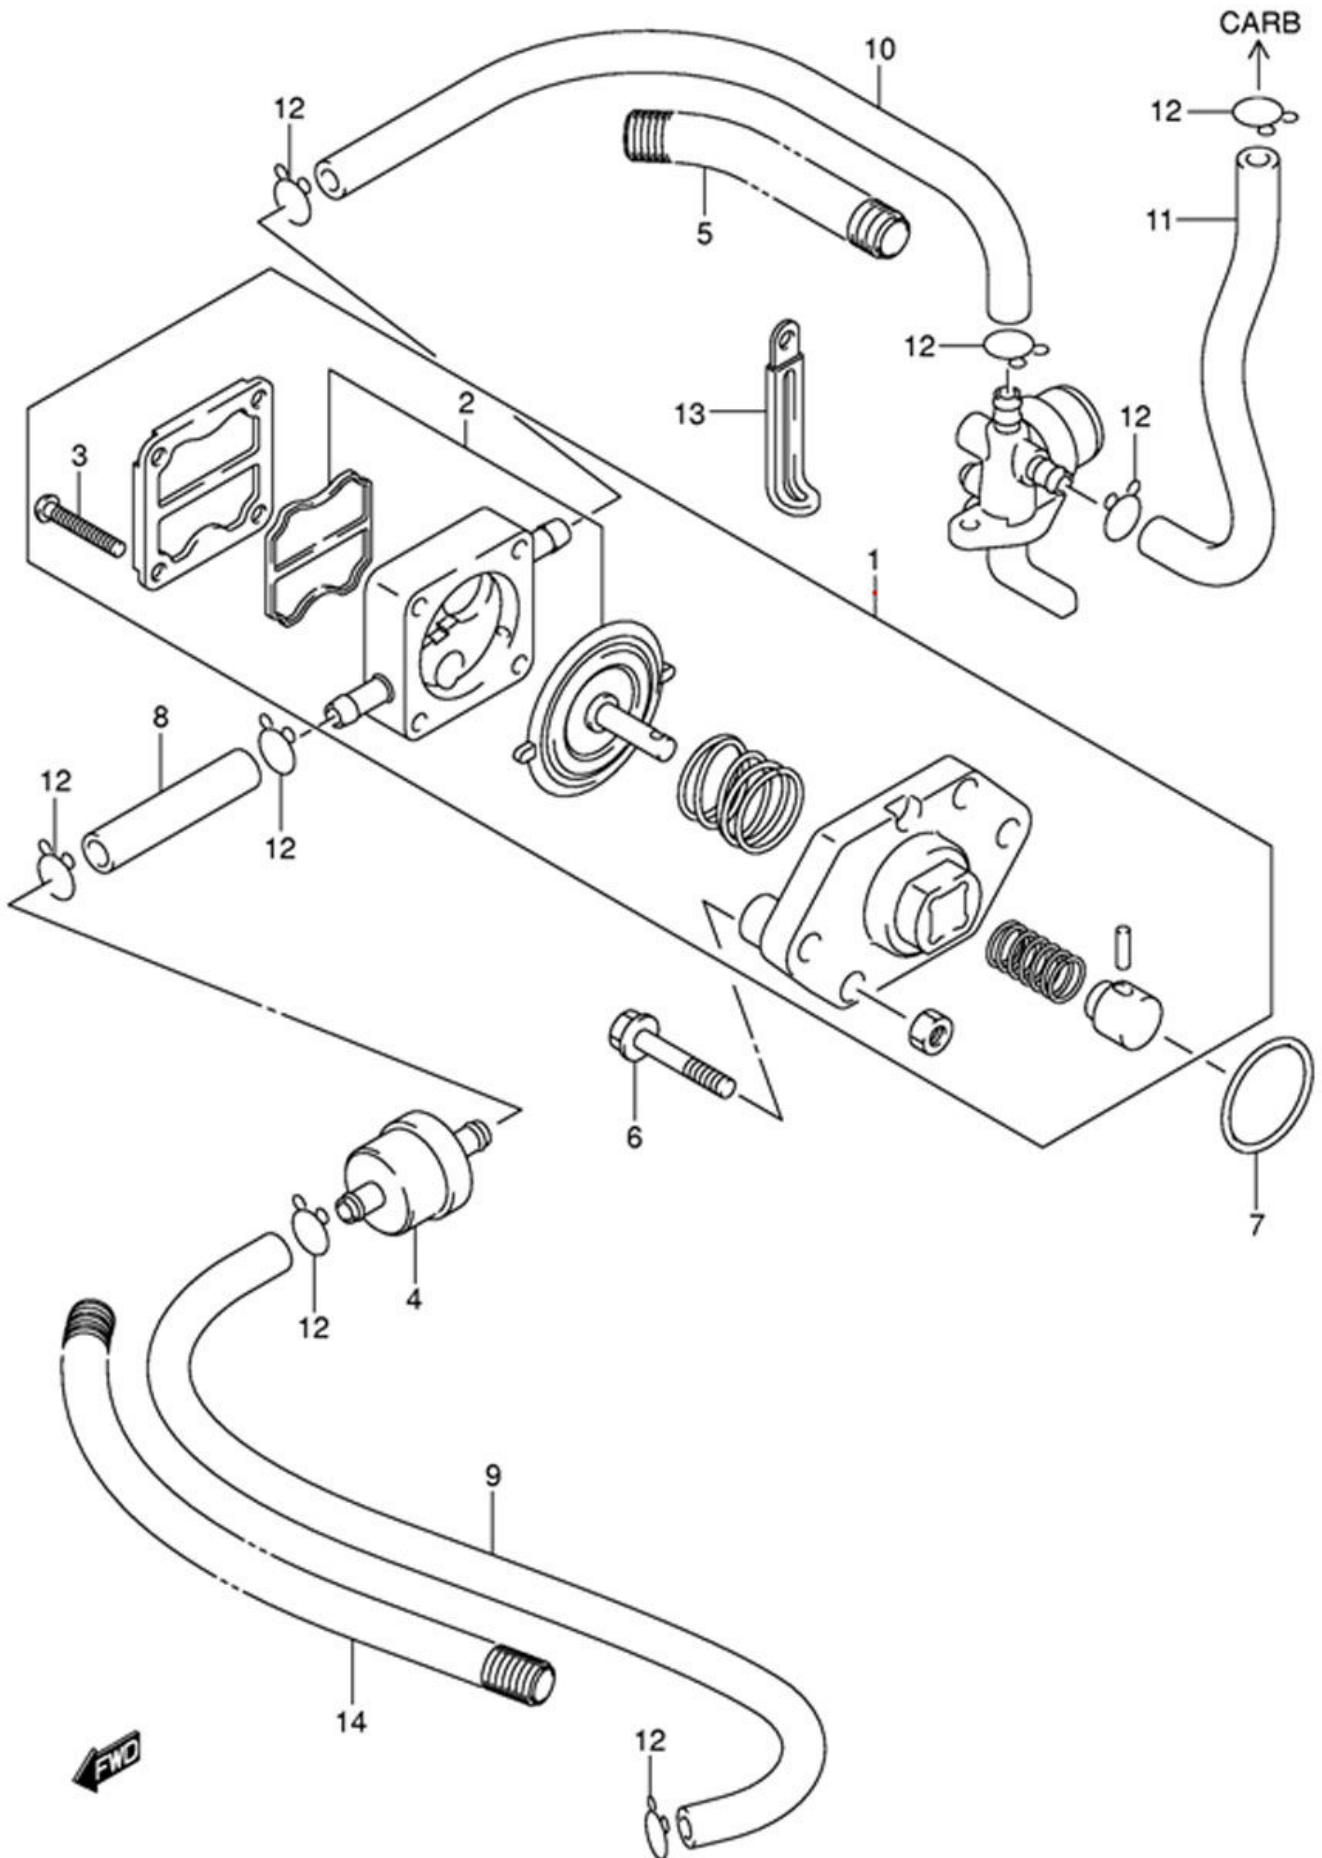

ТОПЛИВНЫЙ НАСОС (FUEL PUMP)
ДЛЯ МОДЕЛЕЙ SUZUKI DF4 ВЫПУСКА 2004 ГОДА

Номер на чертеже	Код по каталогу	Название (eng)	Название (rus)
001	15100-91J00-000	PUMP ASSY, FUEL	Топливный насос в сборе
002	15170-91J00-000	DIAPHRAGM SET	Комплект диафрагмы
003	15251-91J00-000	SCREW	Винт
004	15410-98500-000	FILTER	Фильтр топливный, в сборе
005	33834-93E00-000	PROTECTOR	Протектор
006	09103-06182-000	BOLT (6X28)	Болт (6X28)
007	09280-27006-000	O RING (D:2.0 ID:27.5)	Кольцо (D:2.0 ID:27.5)
008	09352-50903-600	HOSE, FUEL (FILTER TO PUMP) (L:600->5, <-5211-91J00-380)	Шланг 5x9x600 (от фильтра к помпе)
009	15191-91J00-000	HOSE, FUEL (TANK TO FILTER)	Шланг (от топливного бака до крана)
010	09352-50903-600	HOSE, FUEL (COCK TO FILTER) (L:600->80, <-5211-91J00-380)	Шланг 5x9x600 (от крана до фильтра)
011	09352-50903-600	HOSE, FUEL (PUMP TO CARB) (L:600->00, <-5211-91J00-380)	Шланг 5x9x600 (от помпы до крана)
012	09401-08410-000	CLIP	Крепёж
013	09404-06432-000	CLAMP	Струбцина (L:80)
014	33834-91J00-000	PROTECTOR	Протектор