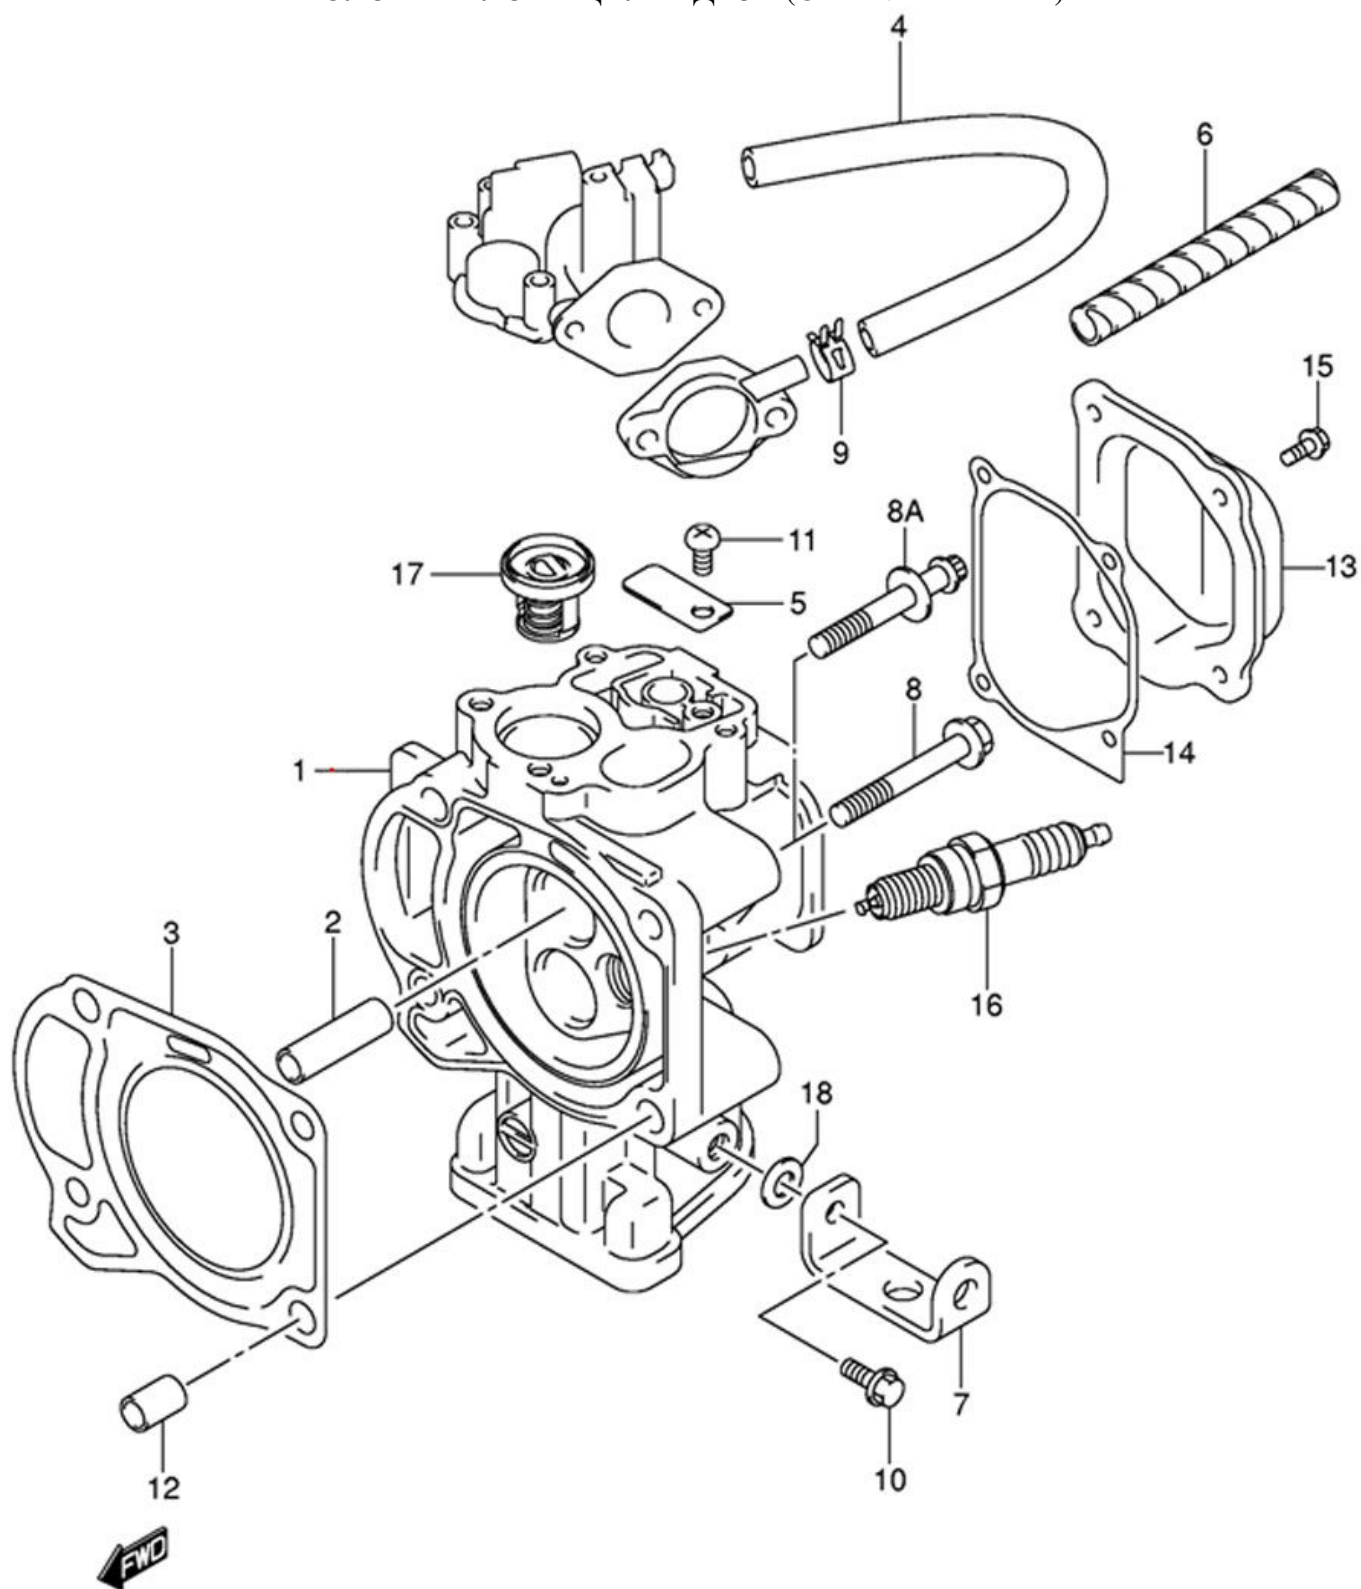

КАТАЛОГ ЗАПЧАСТЕЙ НА ПОДВЕСНОЙ МОТОР SUZUKI DF-4

ГОЛОВКА БЛОКА ЦИЛИНДРОВ (CYLINDER HEAD)

Номер на чертеже	Код по каталогу	Название (eng)	Название (rus)
001	11110-91J01-000	HEAD, CYLINDER	Головка цилиндров
	11110-91J02-000	HEAD, CYLINDER (DF4/5 MODEL:04)	Головка цилиндров (модели DF4 и DF5 2004 года)
	11110-91J10-000	HEAD, CYLINDER (DF4/5 MODEL:05~07, DF6 MODEL:04~07)	Головка цилиндров (модели DF4 и DF5 2005-2007 года, DF6 модели 2004-2007 года)