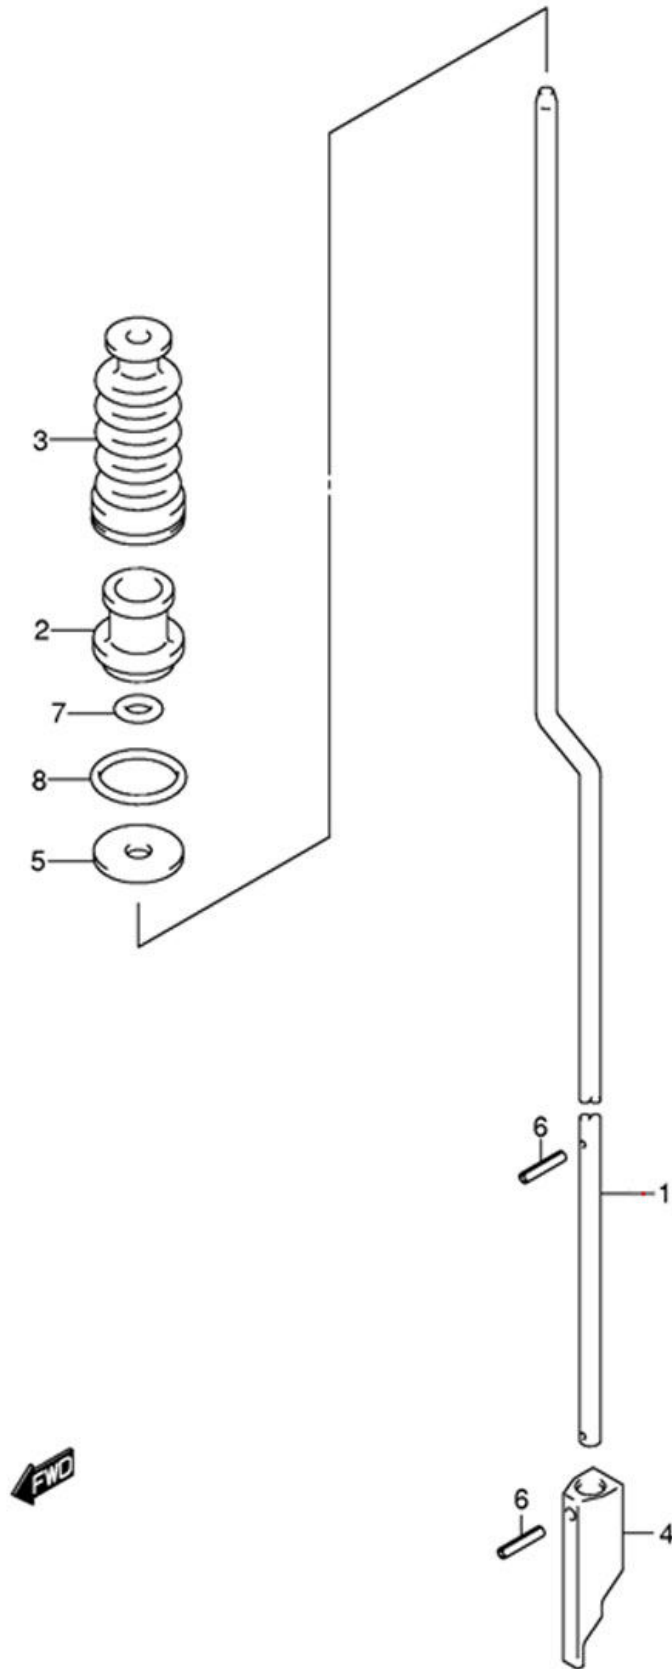

ПЕРЕКЛЮЧАЮЩАЯ ТЯГА (SHIFT ROD)

Номер на чертеже	Код по каталогу	Название (eng)	Название (rus)
001	25111-91J00-000	ROD, SHIFT (S) (<-5111-91J20, ->5100-91810, SHIFT ROD SET)	Вал передачи (S) (<-5111-91J20, ->5100-91810, SHIFT ROD SET)
	25111-91J10-000	ROD, SHIFT (L) (<-5111-91J30, ->5100-91820, SHIFT ROD SET)	Вал передачи (L) (<-5111-91J30, ->5100-91820, SHIFT ROD SET)