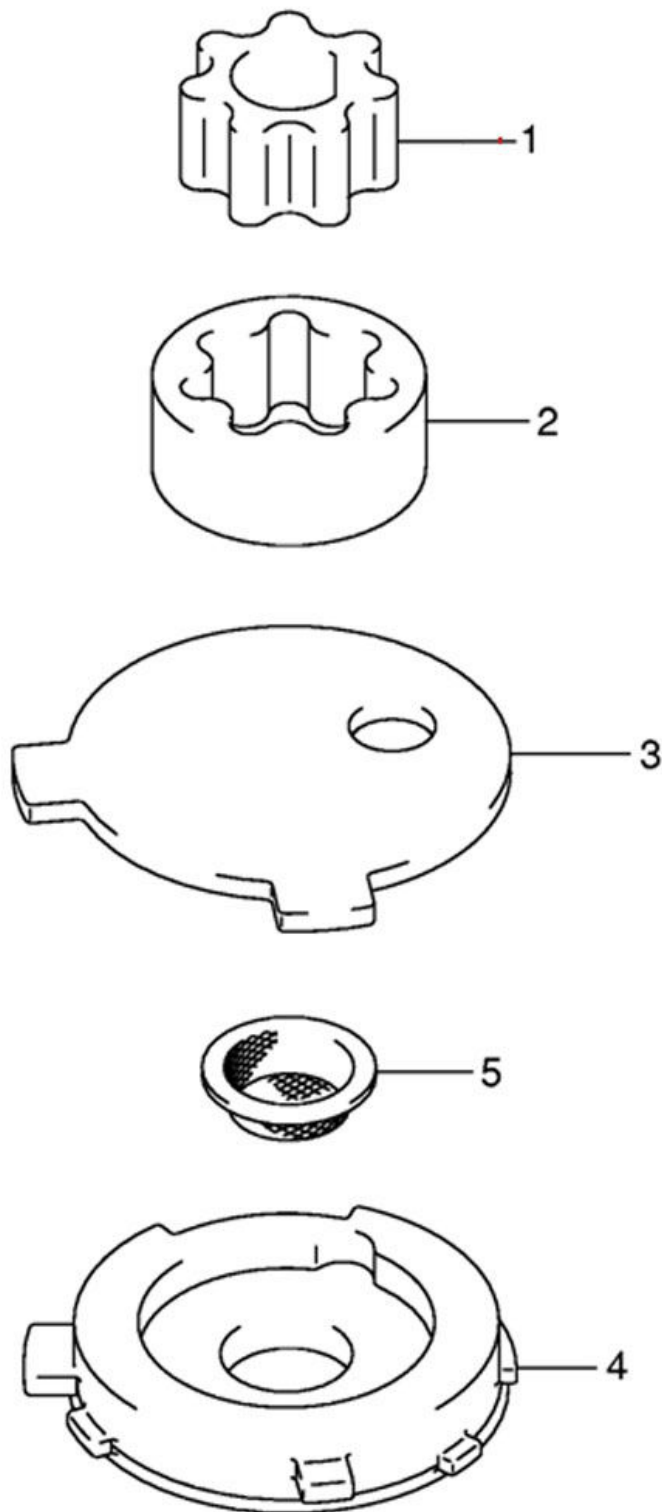

МАСЛЯНЫЙ НАСОС (OIL PUMP)

Номер на чертеже	Код по каталогу	Название (eng)	Название (rus)
001	16131-91J00-000	ROTOR, OIL PUMP INNER	Ротор (внутренний), масляный насос
002	16132-91J00-000	ROTOR, OIL PUMP OUTER	Ротор (внешний), масляный насос
003	16161-91J00-000	PLATE, OIL PUMP ROTOR	Плата ротора масляного насоса
004	16171-91J00-000	HOLDER, OIL PUMP PLATE	Держатель платы
005	16510-91J00-000	FILTER ASSY	Фильтр топливный, в сборе
	16510-91J10-000	FILTER ASSY (MODEL:03~09, ->6510-91J00)	Фильтр топливный, в сборе (для моделей 2003-2009 года ->6510-91J00)