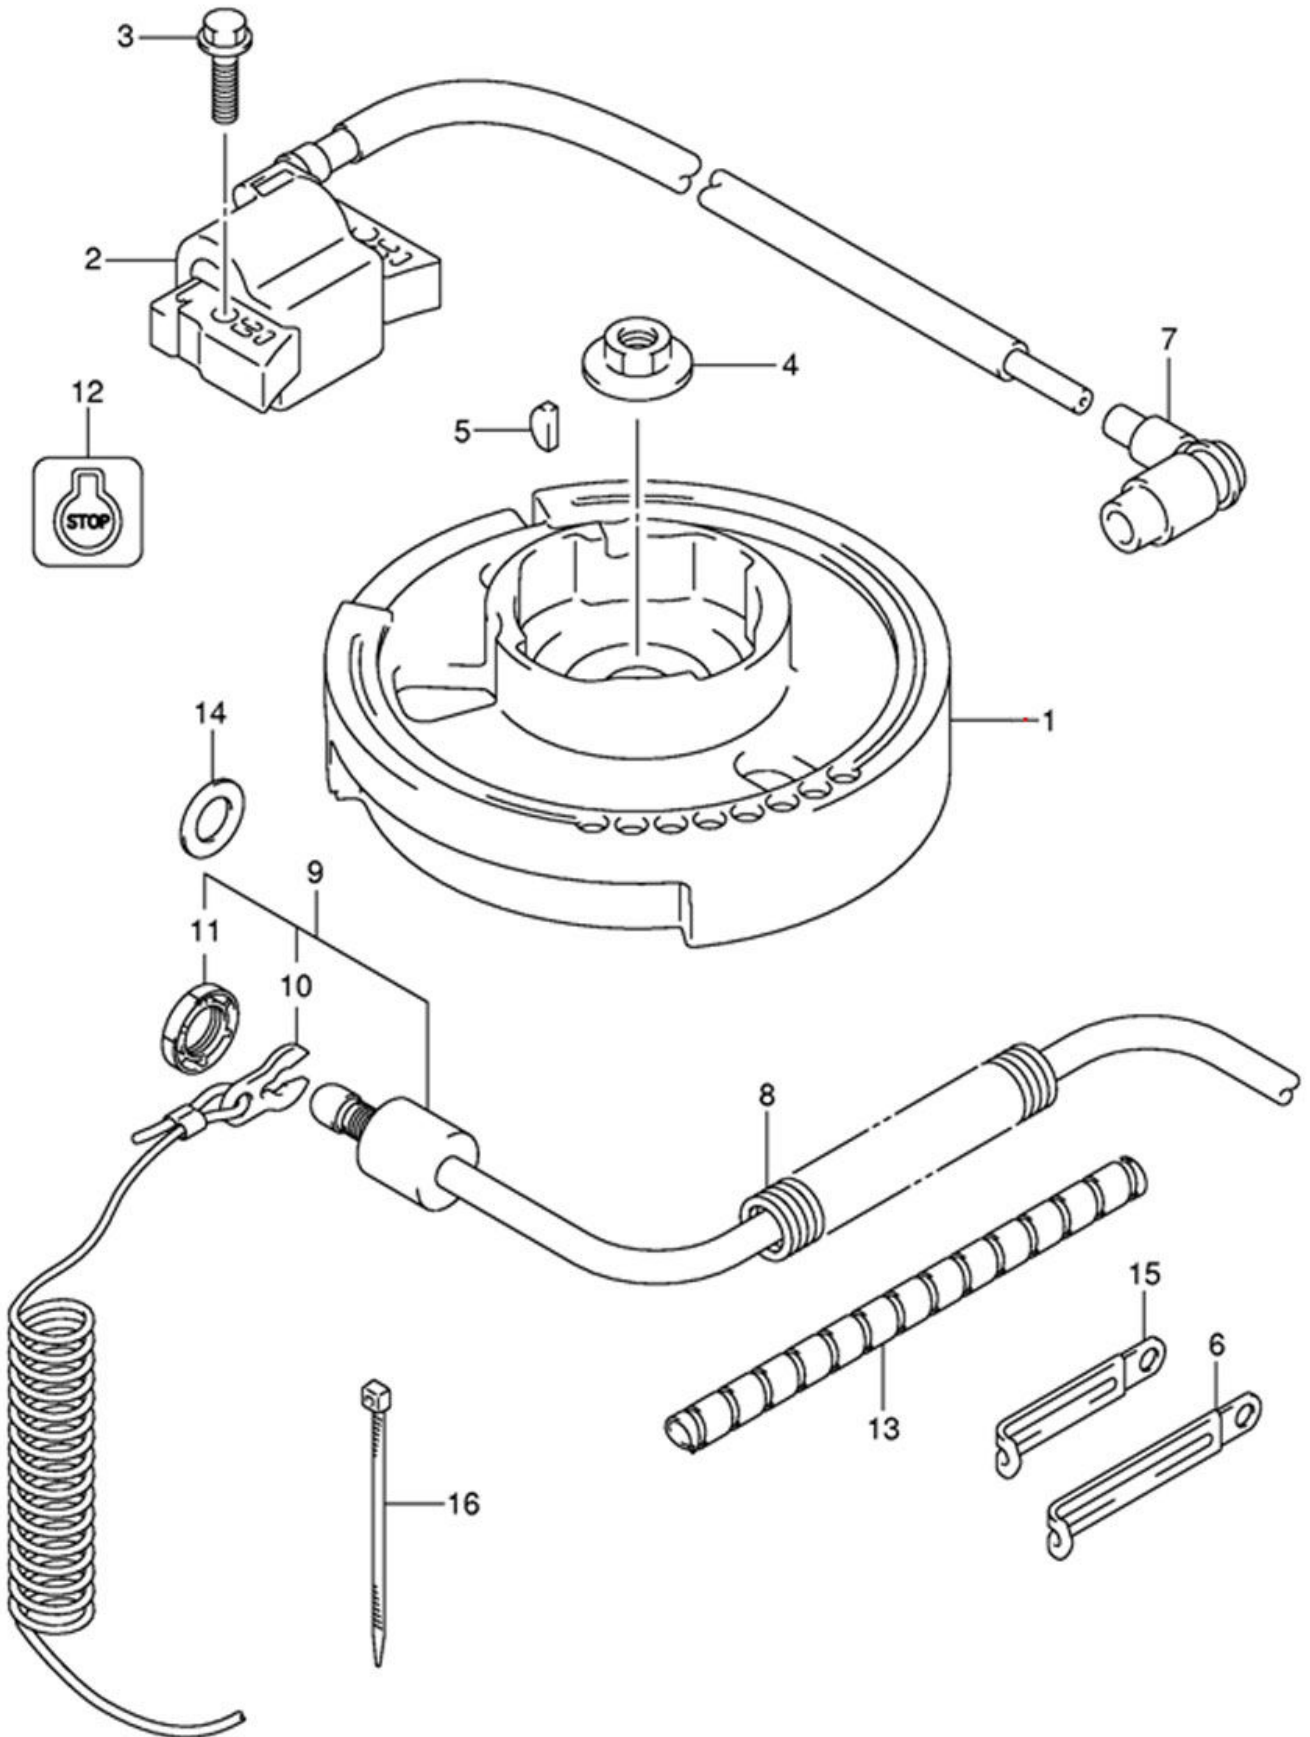

MAGNETO (MAGNETO)

Номер на чертеже	Код по каталогу	Название (eng)	Название (rus)
001	32102-91J10-000	FLYWHEEL (<-2102-91J00)	Маховик, зажигание (<-2102-91J00)
002	33410-91J00-000	UNIT, IGNITER (DF4/5)	Блок зажигания (для моделей DF4,