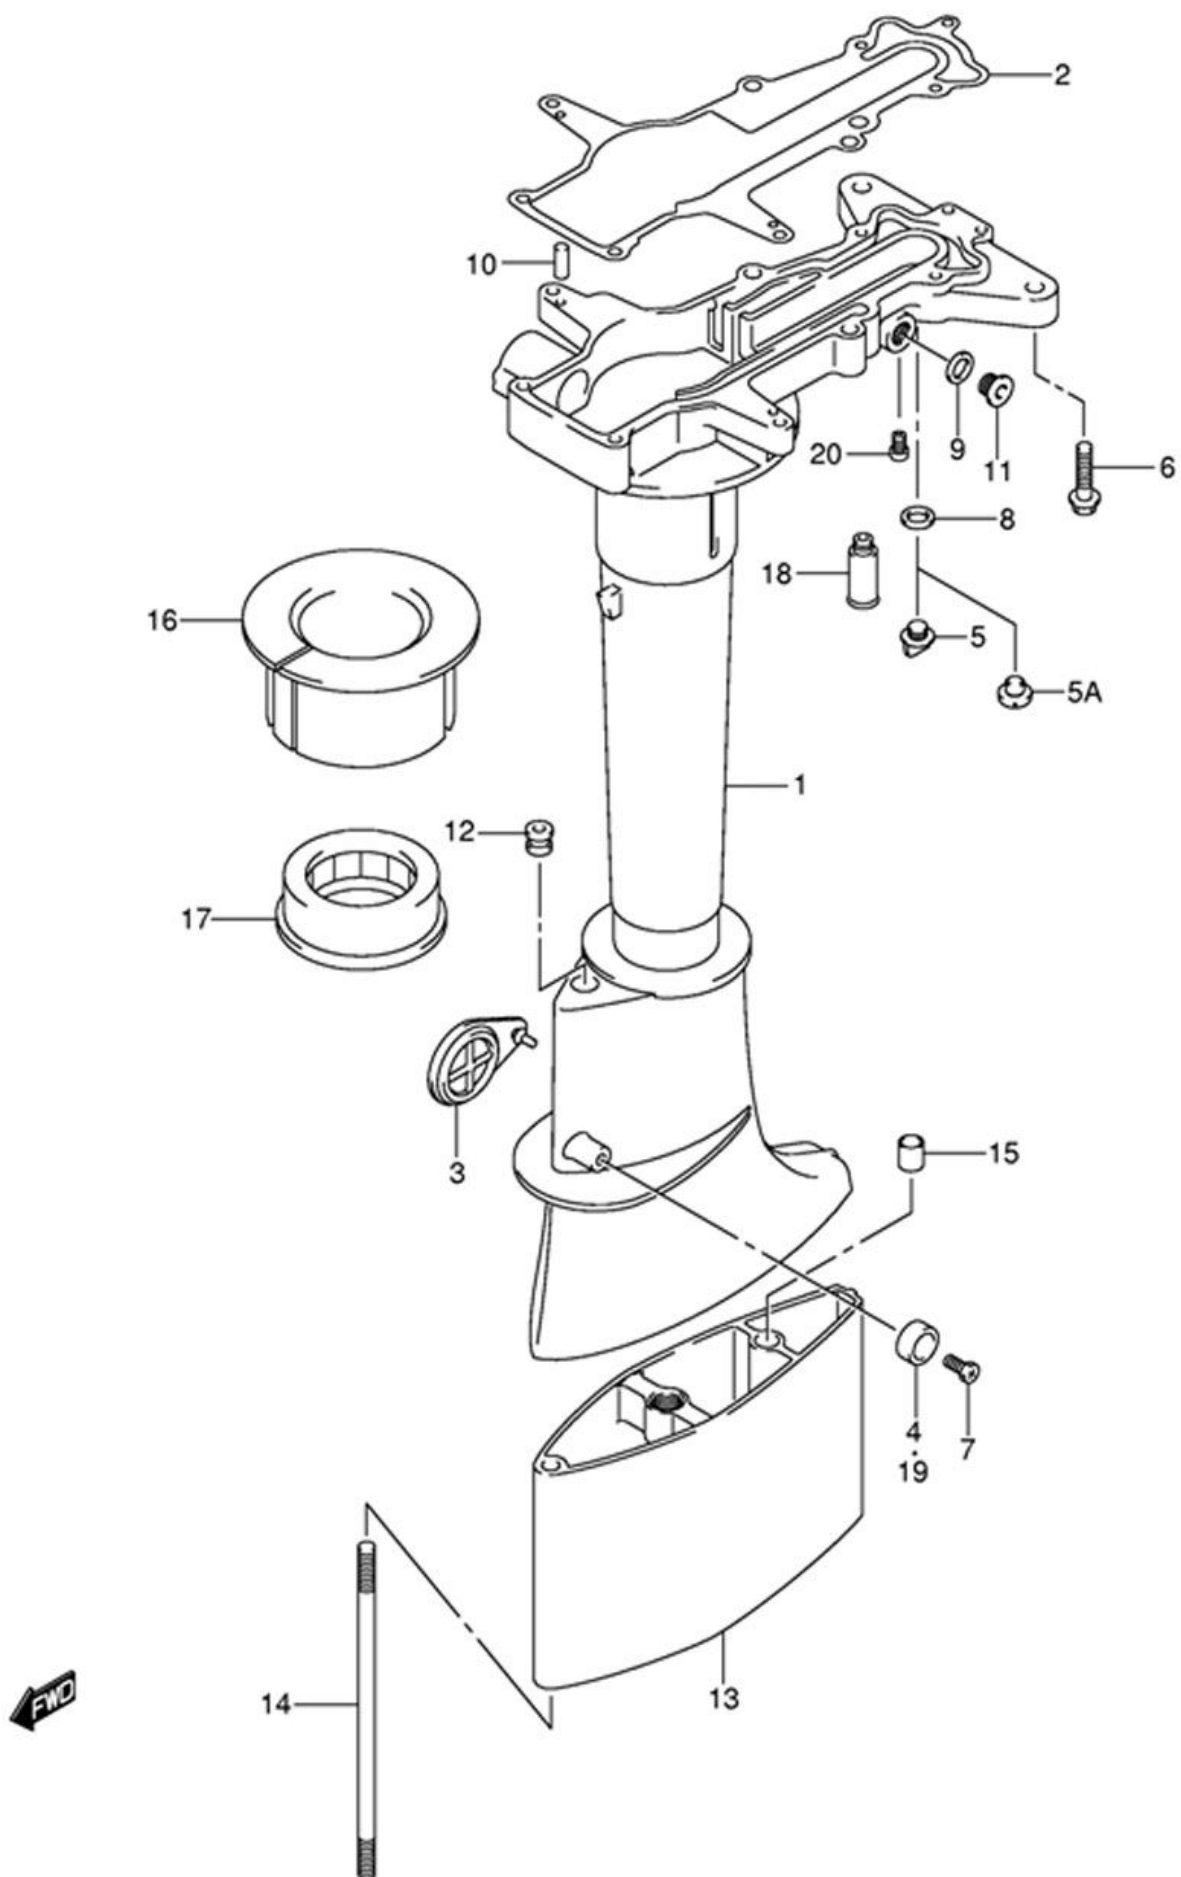

КОРПУС ВАЛА ПЕРЕДАЧИ (DRIVE SHAFT HOUSING)

Номер на чертеже	Код по каталогу	Название (eng)	Название (rus)
001	52111-91J00-0EP	HOUSING, DRIVE SHAFT (BLACK) (->2111-91J20-0EP, USED WITH 52117-92D00, 09168-10002, 09248-10008)	Копрус торсионного вала (черный) (->2111-91J20-0EP, используется вместе с 52117-92D00, 09168-10002, 09248-10008)
	52111-91J10-0EP	HOUSING, DRIVE SHAFT (BLACK) (DF4/5 MODEL:05, DF6:511204~)	Копрус торсионного вала (черный) (Suzuki DF4 и DF5 модели 2005 и DF6:511204~)
	52111-91J11-0EP	HOUSING, DRIVE SHAFT (BLACK) (MODEL:06,07)	Копрус торсионного вала (черный) (модели 2006 и 2007 года)
	52111-91J20-0EP	HOUSING, DRIVE SHAFT (BLACK) (MODEL:08,09)	Копрус торсионного вала (черный) (модели 2008 и 2009 года)
002	52113-91J01-000	GASKET, DRIVE SHAFT HSG	Прокладка торсионного вала
003	52115-98600-000	COVER, CLUTCH ADJUST HOLE	Крышка муфты регулирующего отверстия
004	55321-87J00-000	ANODE, PROTECTION	Анод защиты
005	61155-91J00-000	TUBE, WATER INSPECTION (DF4/5 MODEL:02~04, DF6:~511203)	Трубка, контроль струи (DF4, DFF5 модели 2002=2004, DF6:~511203)
005A	09248-10008-000	PLUG, FLUSH (DF4/5 MODEL:05~09, DF6:511204~)	Заглушка дренажная (DF4/5 модели 2005-2009, DF6:511204~)
006	09116-06189-000	BOLT (6X38)	Болт (6x38)
007	09128-06021-000	BOLT	Болт протектора
	09103-06281-000	BOLT (MODEL:06~09)	Болт протектора (модели 2006-2009 года)
008	09168-10022-000	GASKET	Прокладка
009	09168-12017-000	GASKET	Прокладка
010	09202-06015-000	PIN, KNOCK	Шпилька, детонация
011	29248-93J00-000	PLUG (<-9248-12007)	Заглушка (<-9248-12007)
012	09320-04010-000	BUSH (<-5214-91J00)	Вкладыш (<-5214-91J00)
013	52131-91J00-0EP	CASE, EXTENSION (BLACK) (TYPE:L)	Корпус удлиняющий(чёрный) (для моторов типа "L")
014	09108-08092-000	BOLT, STUD (TYPE:L)	Болт, штифт (для моторов типа "L")
015	09206-11006-000	PIN, KNOCK (TYPE:L)	Шпилька (для моторов типа "L")
016	54132-91J00-000	RUBBER, MOUNT UPPER	Резинка, монтаж сверху
	54132-91J10-000	RUBBER, MOUNT UPPER (MODEL:03~09)	Резинка, монтаж сверху (для моделей 2003-2009 года)
017	54162-91J00-000	RUBBER, MOUNT LOWER	Резинка, монтаж снизу
018	55181-95200-000	ATTACHMENT, FLUSH HOSE (OPT)	Устройство промывки из шланга (опция)
019	55321-87J10-000	ANODE (MAGNESIUM) (OPT)	Анод (магниевый) (опция)
020	52117-92D00-000	TUBE, WATER INSPECTION (DF4/5 MODEL:05~09, DF6:511204~)	Трубка водная (DF4, DF5 модели 2005-2009, DF6:511204~)