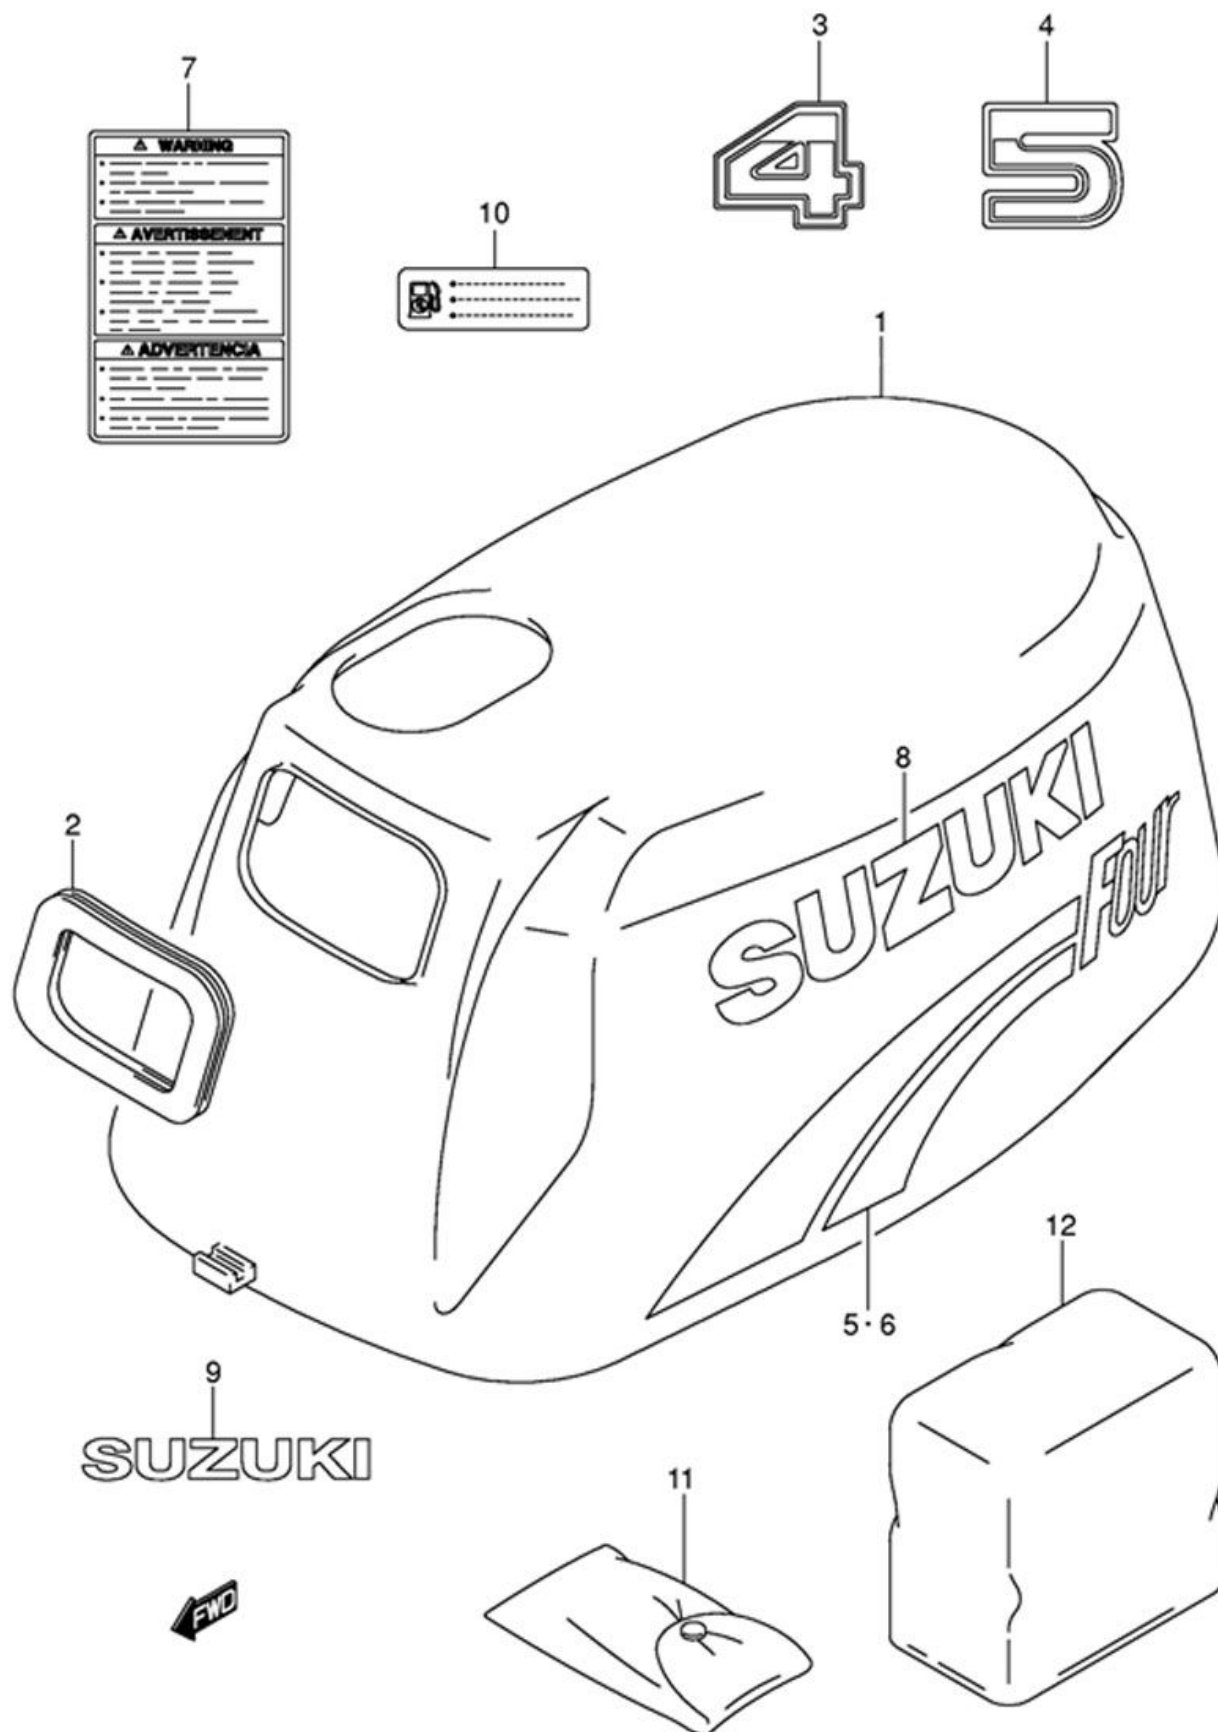

КРЫШКА ДВИГАТЕЛЯ (ENGINE COVER) ДЛЯ МОДЕЛЕЙ 2002 ГОДА

Номер на чертеже	Код по каталогу	Название (eng)	Название (rus)
001	61411-91J00-YR9	COVER, ENGINE UPPER (BLACK)	Колпак двигателя верхний (черный)
002	61622-91J00-000	SEAL, RECOIL STARTER	Уплотнение кикстартера