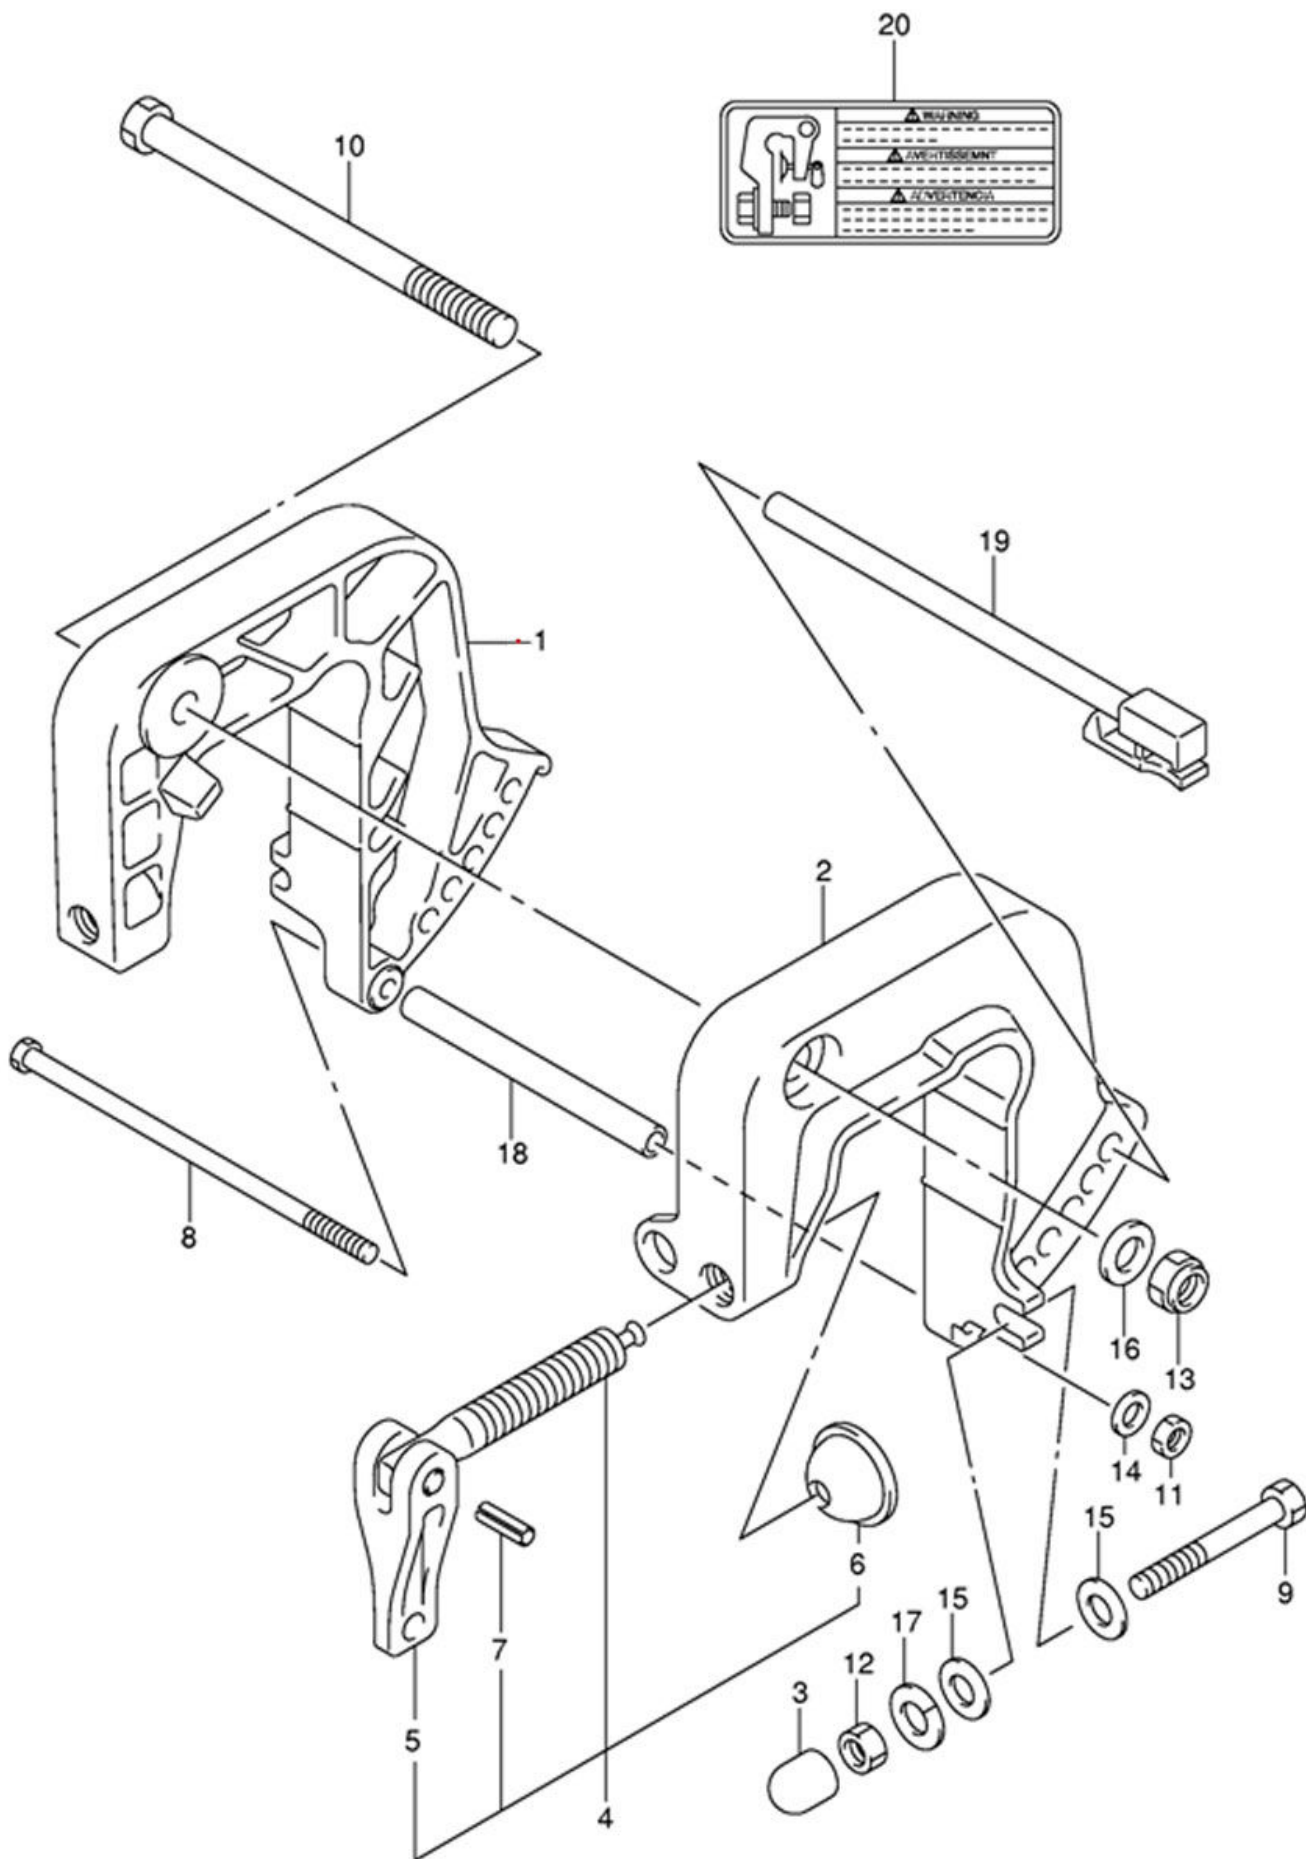

КРОНШТЕЙН ТРАНЦА (CLAMP BRACKET)

Номер на чертеже	Код по каталогу	Название (eng)	Название (rus)
001	41111-91J00-0EP	BRACKET, CLAMP STBD (BLACK)	Кронштейн, скоба STBD (чёрный)
002	41121-91J00-0EP	BRACKET, CLAMP PORT (BLACK)	Кронштейн, скоба PORT (чёрный)
003	41153-96300-000	CAP, TRANSOM BOLT	Наконечник болта
004	41210-98610-000	SCREW, CLAMP	Струбцина, кронштейн
005	41212-98602-000	HANDLE, CLAMP	Рукоятка струбцины, кронштейн
006	41213-98100-000	PLATE, CLAMP	Плата, кронштейн
007	09205-06007-000	PIN	Стопор
008	09100-06125-000	BOLT (6X140)	Болт (6x140)
009	09100-08239-000	BOLT (8X90)	Болт (8x90)
010	09100-10217-000	BOLT (10X150)	Болт (10x150)
011	29141-93J00-000	NUT (6MM) (<-9140-06020)	Гайка (6 мм) (<-9140-06020)
012	09140-08023-000	NUT (8MM) (<-9140-08016)	Гайка (8 мм) (<-9140-08016)
013	09159-10050-000	NUT	Гайка
014	09160-06082-000	WASHER (6.5X13X1.0)	Шайба (6.5x13x1)
015	09160-08081-000	WASHER (8.5X23X1.5) (<-1154-91J00)	Шайба (8.5x23x1.5) (<-1154-91J00)
016	29160-93J00-000	WASHER (10.5X19X2.0) (<-9160-10082)	Шайба (10.5x19x2.0) (<-9160-10082)
017	29162-93J10-000	LOCK WASHER (<-9162-08007)	Шайба блокирующая (<-9162-08007)
018	09180-06163-000	SPACER (<-1171-91J00)	Прокладка (<-1171-91J00)
019	45420-92D02-000	PIN, TILT LOCK	Штифт замка
020	69911-91J20-000	MARK, CLAMP BRKT	Маркировка кронштейна BRKT
	69911-91J00-000	MARK, CLAMP BRKT (MODEL:04~09)	Маркировка кронштейна BRKT (модели 2004-2009 года)