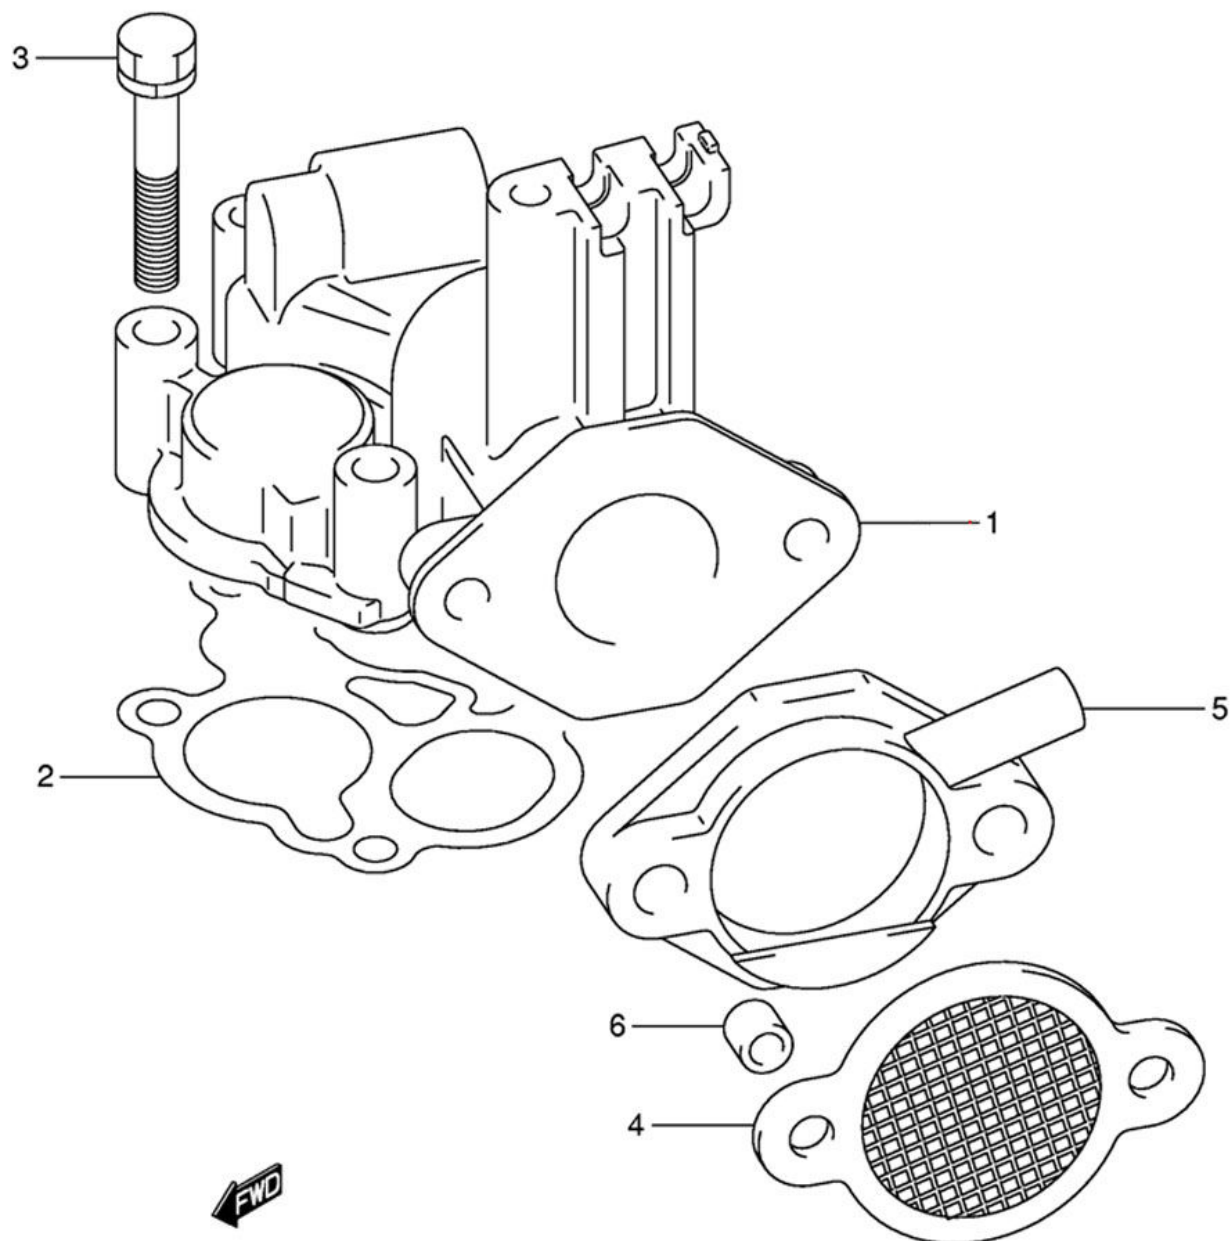

ВПУСКНОЙ ТРУБОПРОВОД (INLET MANIFOLD)

Номер на чертеже	Код по каталогу	Название (eng)	Название (rus)
001	13111-91J01-000	MANIFOLD, INTAKE (DF4/5 MODEL:02~04)	Коллектор впускной (для моделей DF4, DF5 2002-2004 года)
	13111-91J30-000	MANIFOLD, INTAKE (DF4/5 MODEL:05~09)	Коллектор впускной (для моделей DF4, DF5 2005-2009 года)
	13111-91J10-000	MANIFOLD, INTAKE (DF6 MODEL:03)	Коллектор впускной (для моделей DF6 2003 года)
	13111-91J20-000	MANIFOLD, INTAKE (DF6 MODEL:04,~511203)	Коллектор впускной (для моделей DF6 2004 года с номером ~511203)
	13111-91J21-000	MANIFOLD, INTAKE (DF6 MODEL:511204~ MODEL:09)	Коллектор впускной (для моделей DF6 2009 года с номером 511204~)
002	13119-91J00-000	GASKET, INLET MANIFOLD	Прокладка коллектора
003	01570-06357-000	BOLT	Болт топливного насоса
004	13710-91J00-000	ARRESTER, FLAME (DF4/5 MODEL:02)	Предохранитель зажигания (для моделей DF4, DF5 модели 2002 года)
	13710-91J10-000	ARRESTER, FLAME (DF4/5/6 MODEL:03, ->3710-91J00)	Предохранитель зажигания (для моделей DF4, DF5, DF6 модели 2003