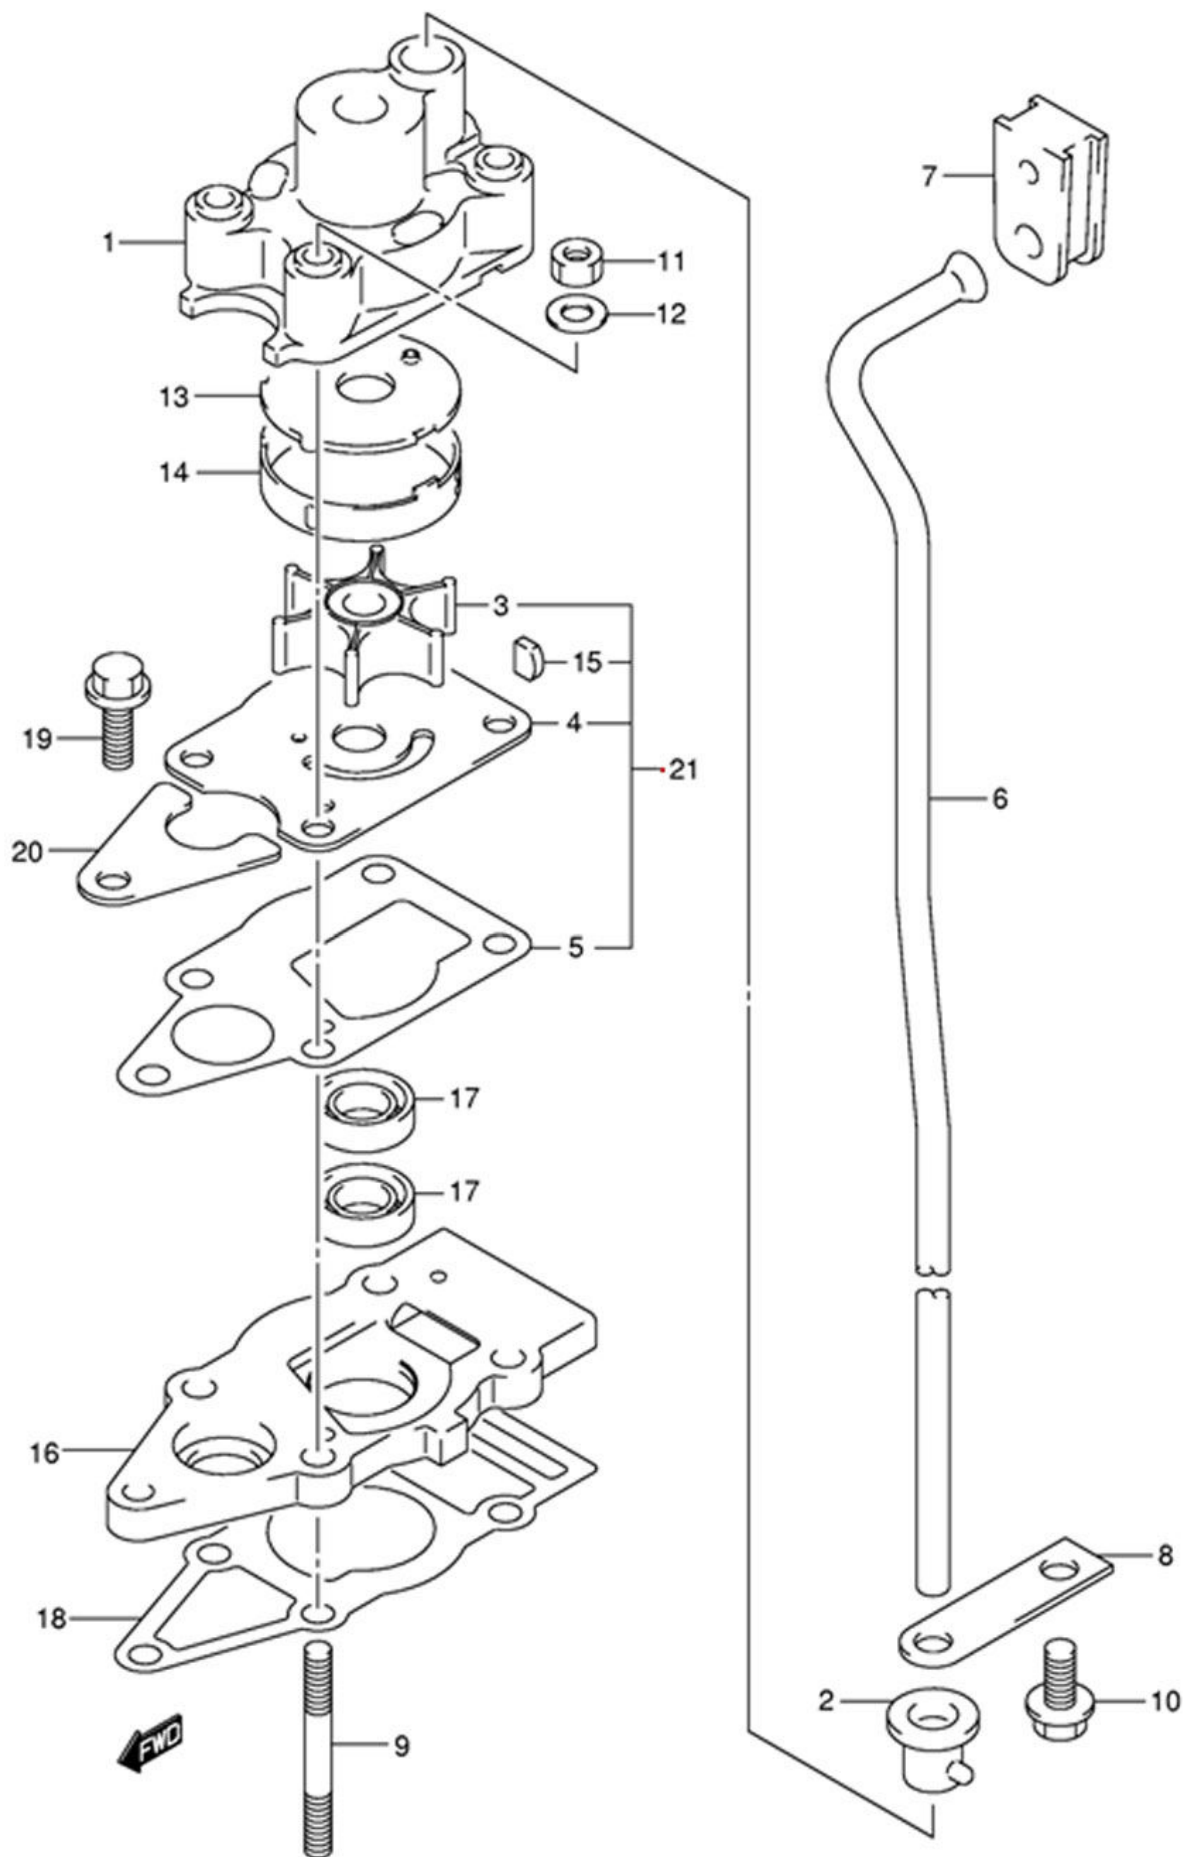

ВОДЯНОЙ НАСОС (WATER PUMP)
ДЛЯ МОДЕЛЕЙ SUZUKI DF4 ВЫПУСКА 2005-

2009

Номер на чертеже	Код по каталогу	Название (eng)	Название (rus)
001	17410-91J00-000	CASE ASSY, WATER PUMP	Корпус водной помпы
002	17415-98501-000	GROMMET, WATER PUMP CASE	Втулка водного насоса
003	17461-98503-000	IMPELLER, WATER PUMP	Крыльчатка водной помпы
004	17471-98610-000	PANEL, PUMP CASE UNDER	Пластина помпы, верхняя
005	17472-91J00-000	GASKET, PUMP CASE PANEL	Прокладка корпуса панели
006	17561-91J00-000	TUBE, WATER (S)	Трубка водная (S)
	17561-91J10-000	TUBE, WATER (L)	Трубка водная (L)
007	17563-91J01-000	GROMMET, WATER TUBE UPPER	Втулка водной трубы, верхняя
008	17564-98600-000	GUIDE, WATER TUBE	Направляющая водной трубы
009	09108-06105-000	BOLT, STUD	Болт
010	09116-06094-000	BOLT (6X15)	Болт 6X15
011	29141-93J00-000	NUT (<-9140-06020)	Гайка (<-9140-06020)
012	09160-06082-000	WASHER (6.5x13x1.0)	Шайба (6.5x13x1)
013	17412-91J00-000	PANEL, WATER PUMP CASE UPPER	Панель корпуса водной помпы (верхняя)
014	17413-91J00-000	SLEEVE, WATER PUMP CASE	Втулка водной помпы
015	09420-03002-000	KEY	Ключ
016	56130-91J00-000	HOUSING ASSY, DRIVE SHAFT BRG	Корпус торсионного вала
017	09282-10008-000	SEAL, OIL (10X21X4.5)	Сальник
018	56132-91J00-000	GASKET, DRIVE SHAFT HOUSING	Прокладка вала
019	09116-06121-000	BOLT (6x25)	Болт (6x25)
020	25215-98601-000	STOPPER, SHIFT ROD GUIDE	Стопор направляющей
021	17400-98661-000	KIT, WATER PUMP REPAIR (OPT)	Комплект водной помпы (опция)