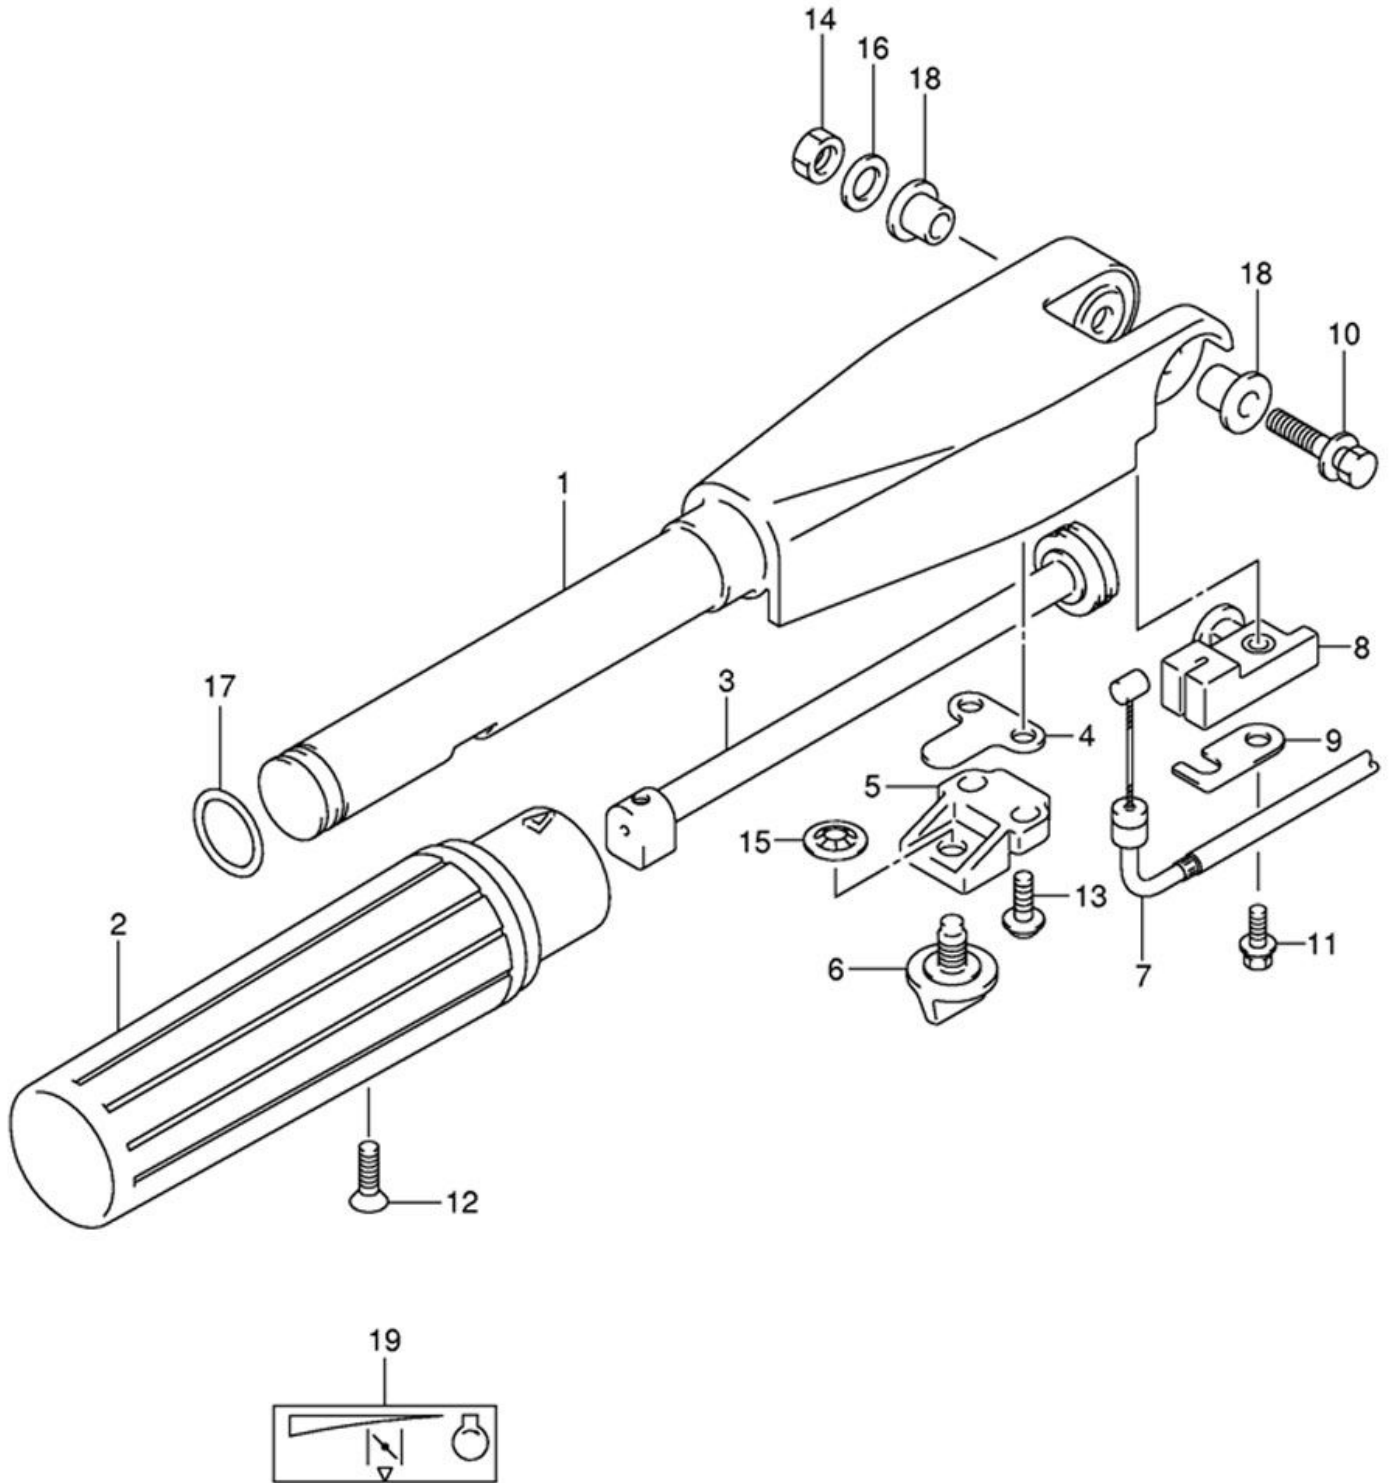

РУКОЯТКА РУМПЕЛЯ (TILLER HANDLE)

Номер на чертеже	Код по каталогу	Название (eng)	Название (rus)
001	63111-91J00-0EP	HANDLE, TILLER (BLACK)	Рукоятка управления (чёрная)
002	63210-93E30-000	GRIP	Рукоятка в сборе
003	63221-91J00-000	ROD, HANDLE	Штанга ручки
004	63225-98601-000	PLATE, HANDLE (<3225-91J00)	Плата ручки (<3225-91J00)
005	63241-98601-000	SUPPORT, HANDLE ROD (<3241-986A0)	Основание, штанга ручки (<3241-986A0)
006	63244-986A0-000	KNOB, THROTTLE ADJUST	Рукоятка дросселя
007	63610-91J00-000	CABLE, THROTTLE (->3610-91J01, W/33833-91J00)	Кабель газа (->3610-91J01, W/33833-91J00)