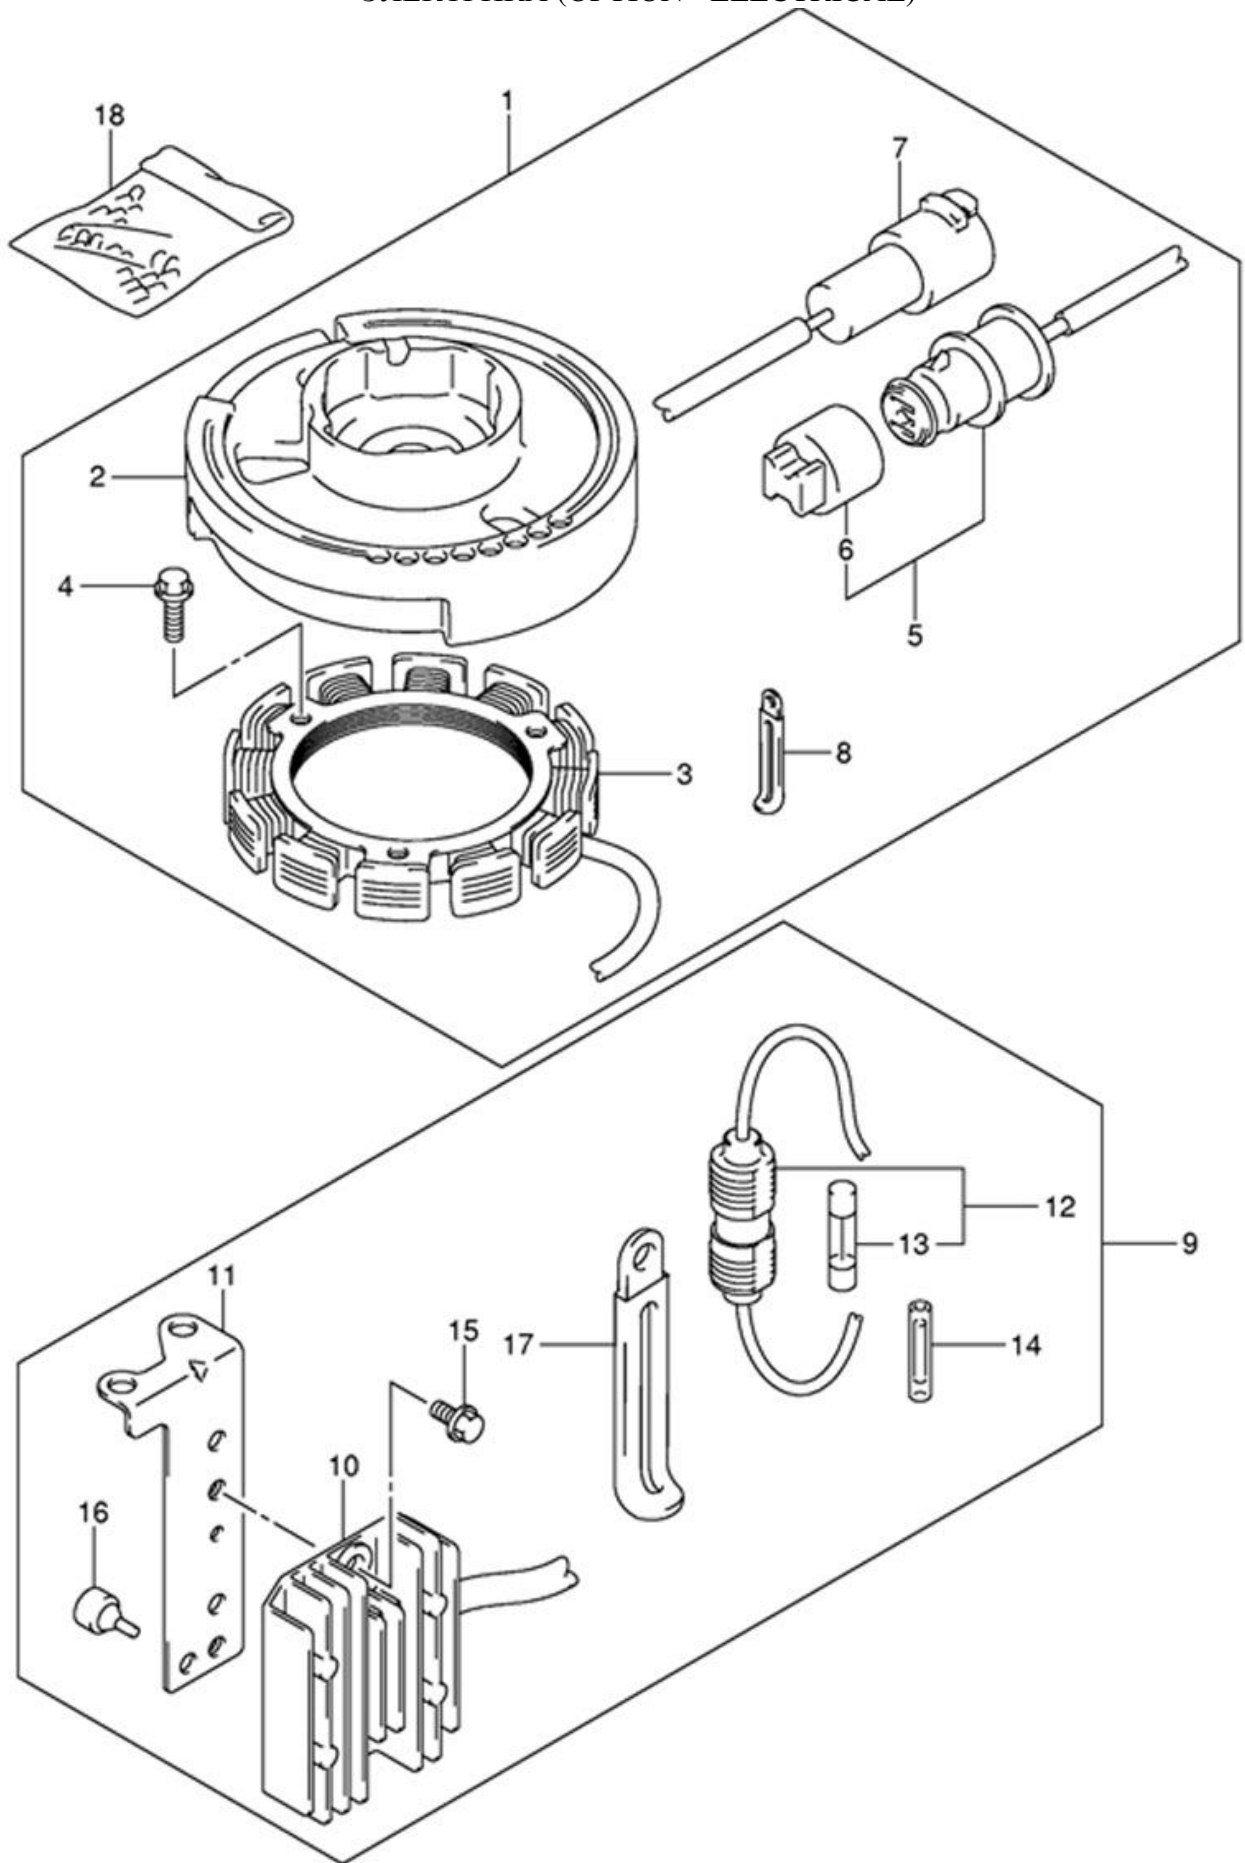

ЭЛЕКТРИКА (OPTION - ELECTRICAL)

Номер на чертеже	Код по каталогу	Название (eng)	Название (rus)
001	39600-91J00-000	RECEPTACLE SET, LIGHTING	Генератор (установочный комплект для электричества)
002	32102-91J10-000	FLYWHEEL, MAGNETO	Маховик, магнето
003	32120-91J00-000	COIL, LIGHTING	Катушка генераторная
004	09103-06048-000	BOLT (6X20)	Болт 6 х 20
005	39601-95D00-000	RECEPTACLE, LIGHTING	Патрон в сборе
006	36634-93910-000	CAP, LIGHTING RECEPTACLE	Крышка, патрон генератора
007	39602-93900-000	PLUG, LIGHTING	Заглушка лампы в сборе
008	09404-06429-000	CLAMP, COIL LEAD WIRE (MODEL:03~09)	Струбцина катушки подключения лампы
009	32801-91J00-000	RECTIFIER SET	Комплект выпрямителя
010	32800-94620-000	RECTIFIER / REGULATOR ASSY	Выпрямитель и регулятор
011	32890-91J00-000	BRACKET, RECTIFIER	Кронштейн выпрямителя
012	36740-95253-000	CASE ASSY, FUSE	Корпус предохранителя, в сборе
013	09481-20001-000	FUSE (20A)	Предохранитель, 20А
014	37132-93700-000	CONNECTOR, LEAD WIRE	Соединение, свинцовый провод
015	01550-06127-000	BOLT, RECTIFIER	Болт выпрямителя
016	09321-05019-000	CUSHION	Валик капота
017	09404-06435-000	CLAMP	Струбцина
018	36990-87D00-000	TERMINAL	Клемма
019	32000-91J00-000	KIT, BATTERY CHARGING (NOT SHOWN, INC.NO.1~17)	Комплект зарядного устройства аккумулятора (не устанавливается №1-17)