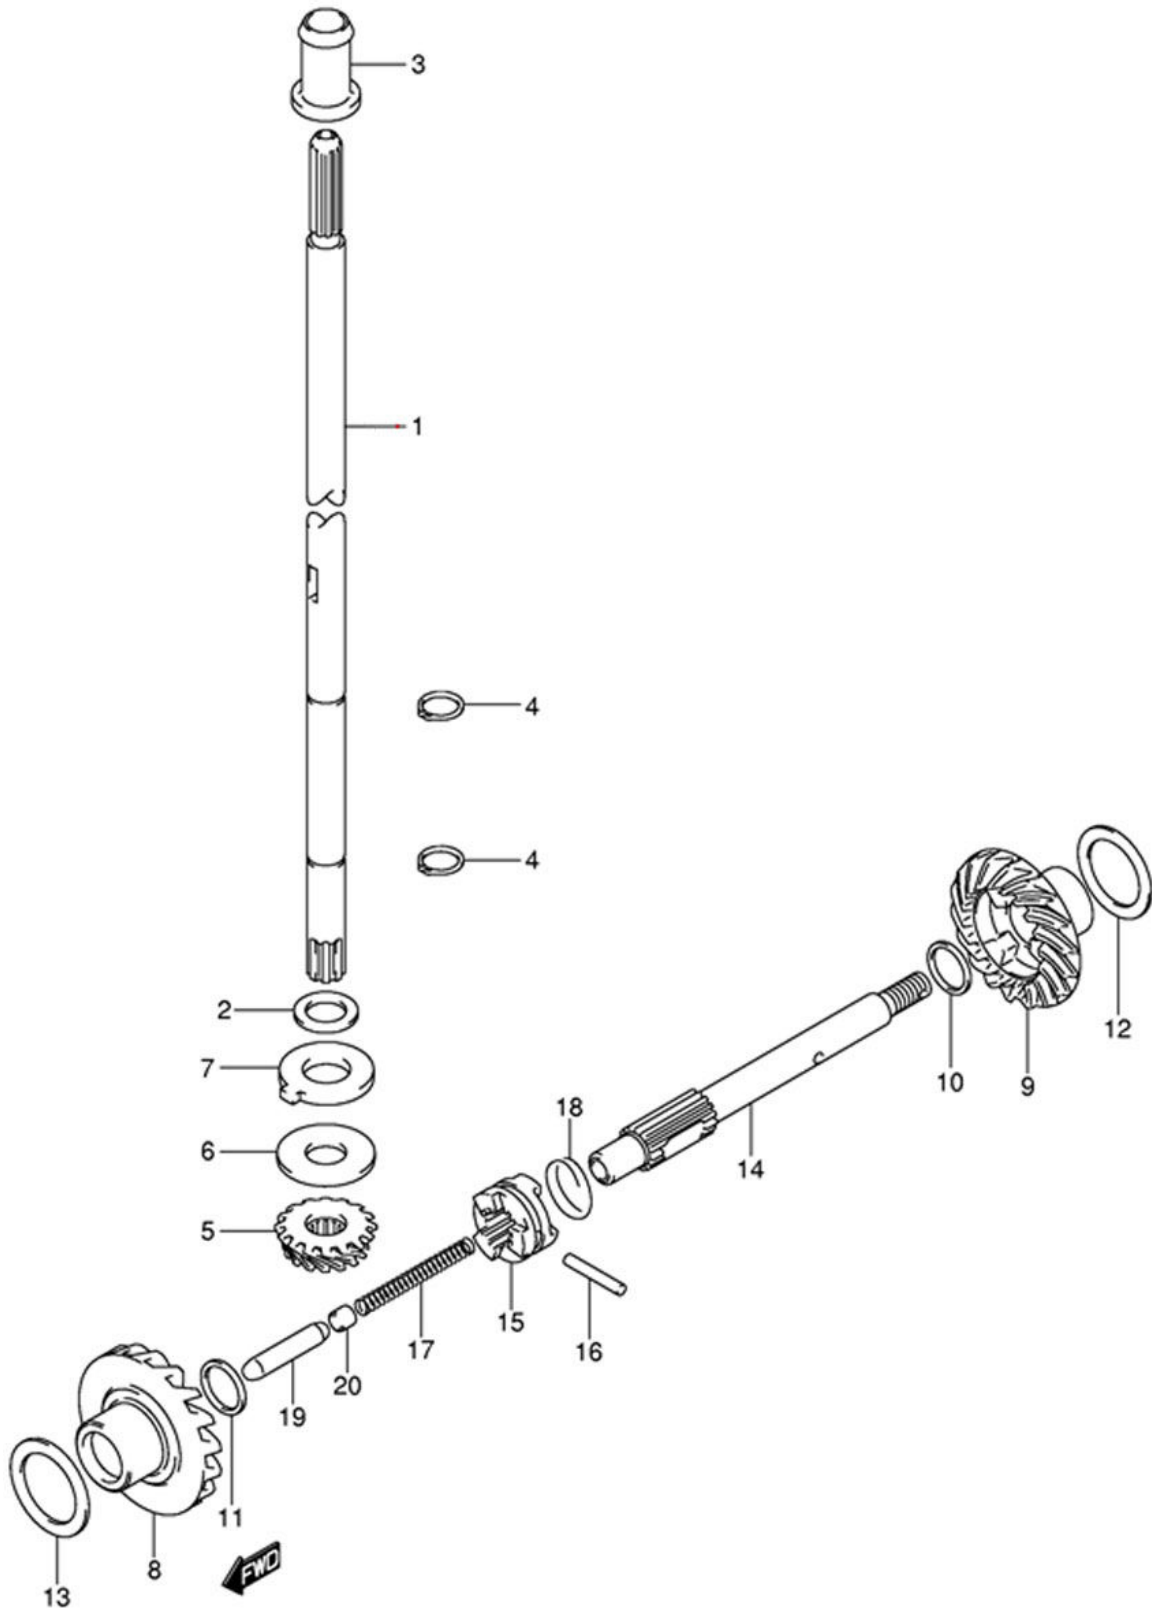

ВАЛ ПЕРЕДАЧИ (DRIVE SHAFT)

Номер на чертеже	Код по каталогу	Название (eng)	Название (rus)
001	57111-91J00-000	SHAFT, DRIVE (S)	Торсионный вал (S)
	57111-91J10-000	SHAFT, DRIVE (L)	Торсионный вал (L)
002	09181-10156-000	SHIM (10X16X1.5)	Шайба (10X16X1.5)
003	57130-91J00-000	BUSH, DRIVE SHAFT (TYPE:L)	Втулка торсионного вала (для типа "L")
004	09380-10003-000	CIRCLIP	Стопорное кольцо (пружинное)