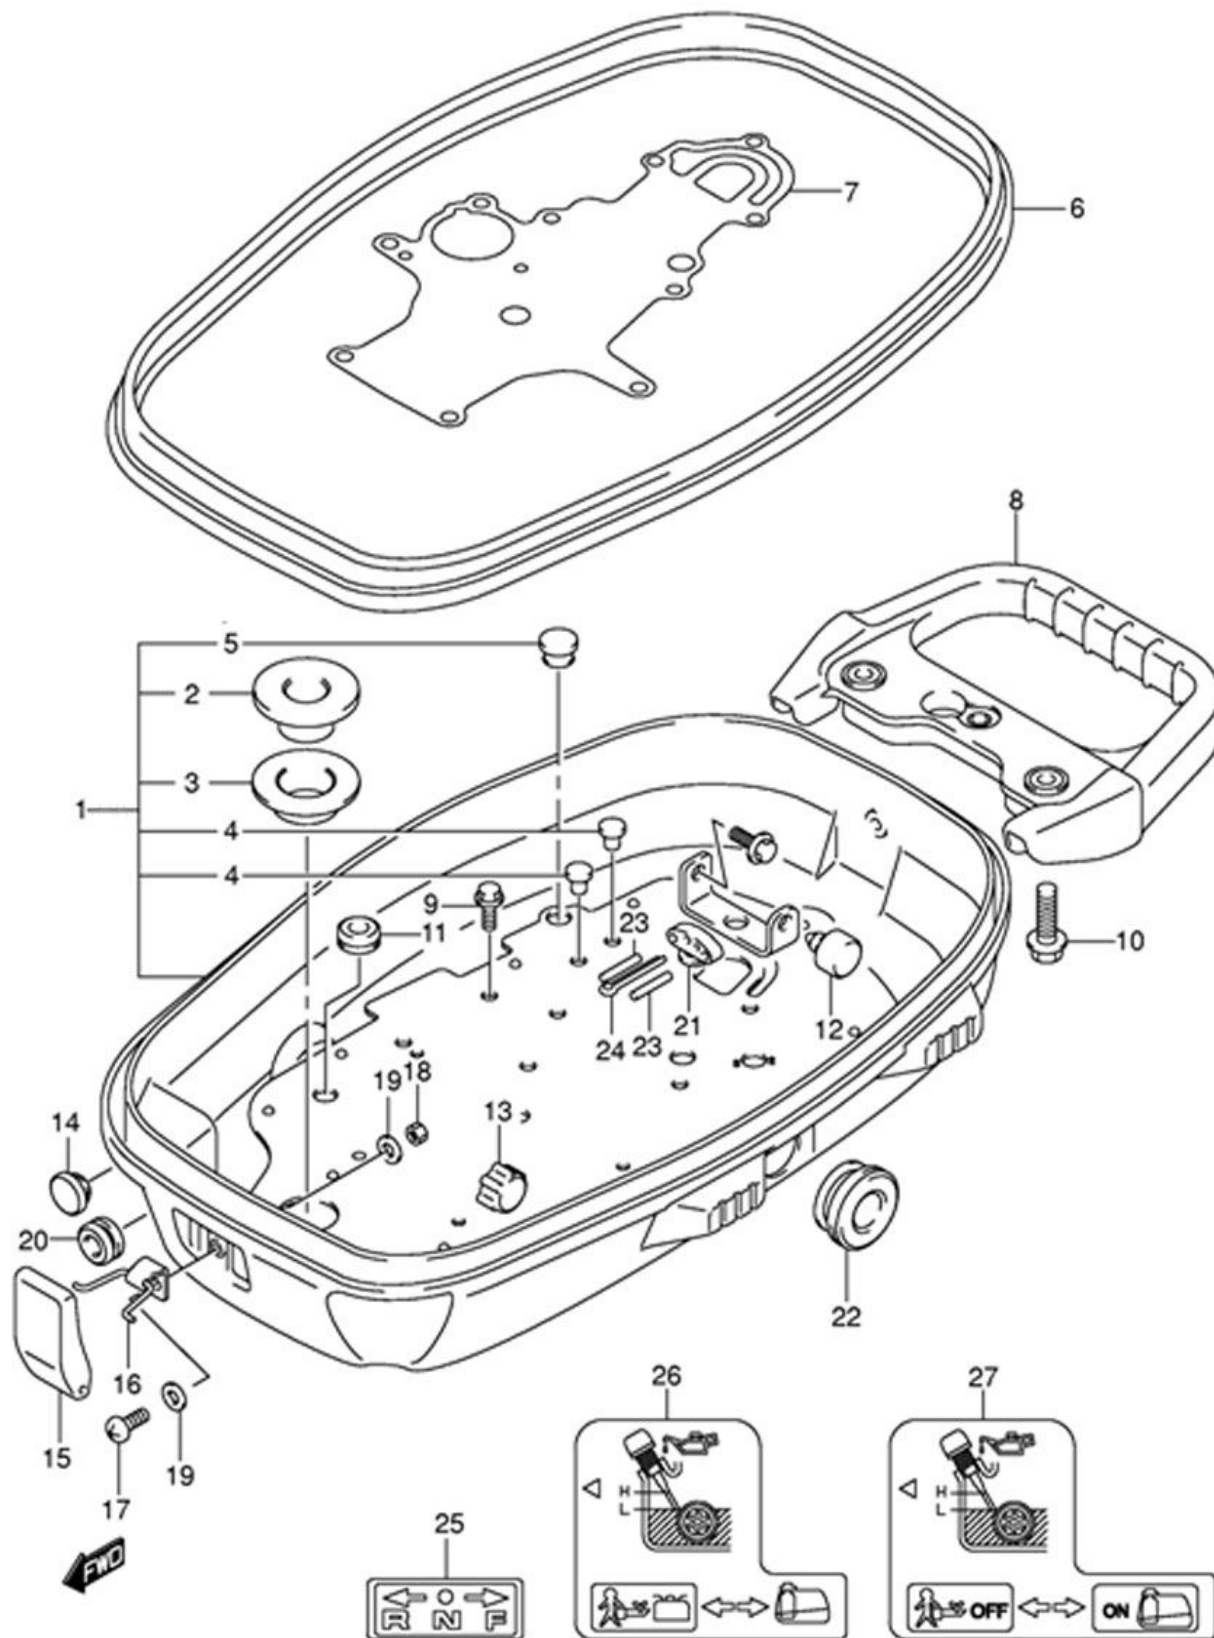

НИЖНЯЯ КРЫШКА (LOWER COVER)

Номер на чертеже	Код по каталогу	Название (eng)	Название (rus)
001	61100-91J00-YR9	COVER ASSY, LOWER (BLACK) (DF4/5 MODEL:02)	Крышка нижняя, в сборе (черная) (для моделей DF4, DF5 2002 года)
	61100-91J10-YR9	COVER ASSY, LOWER (BLACK) (DF4/5/6 MODEL:03)	Крышка нижняя, в сборе (черная) (для моделей DF4, DF5, DF6 2003 года)
	61100-91J20-YR9	COVER ASSY, LOWER (BLACK)	Крышка нижняя, в сборе (черная) (для