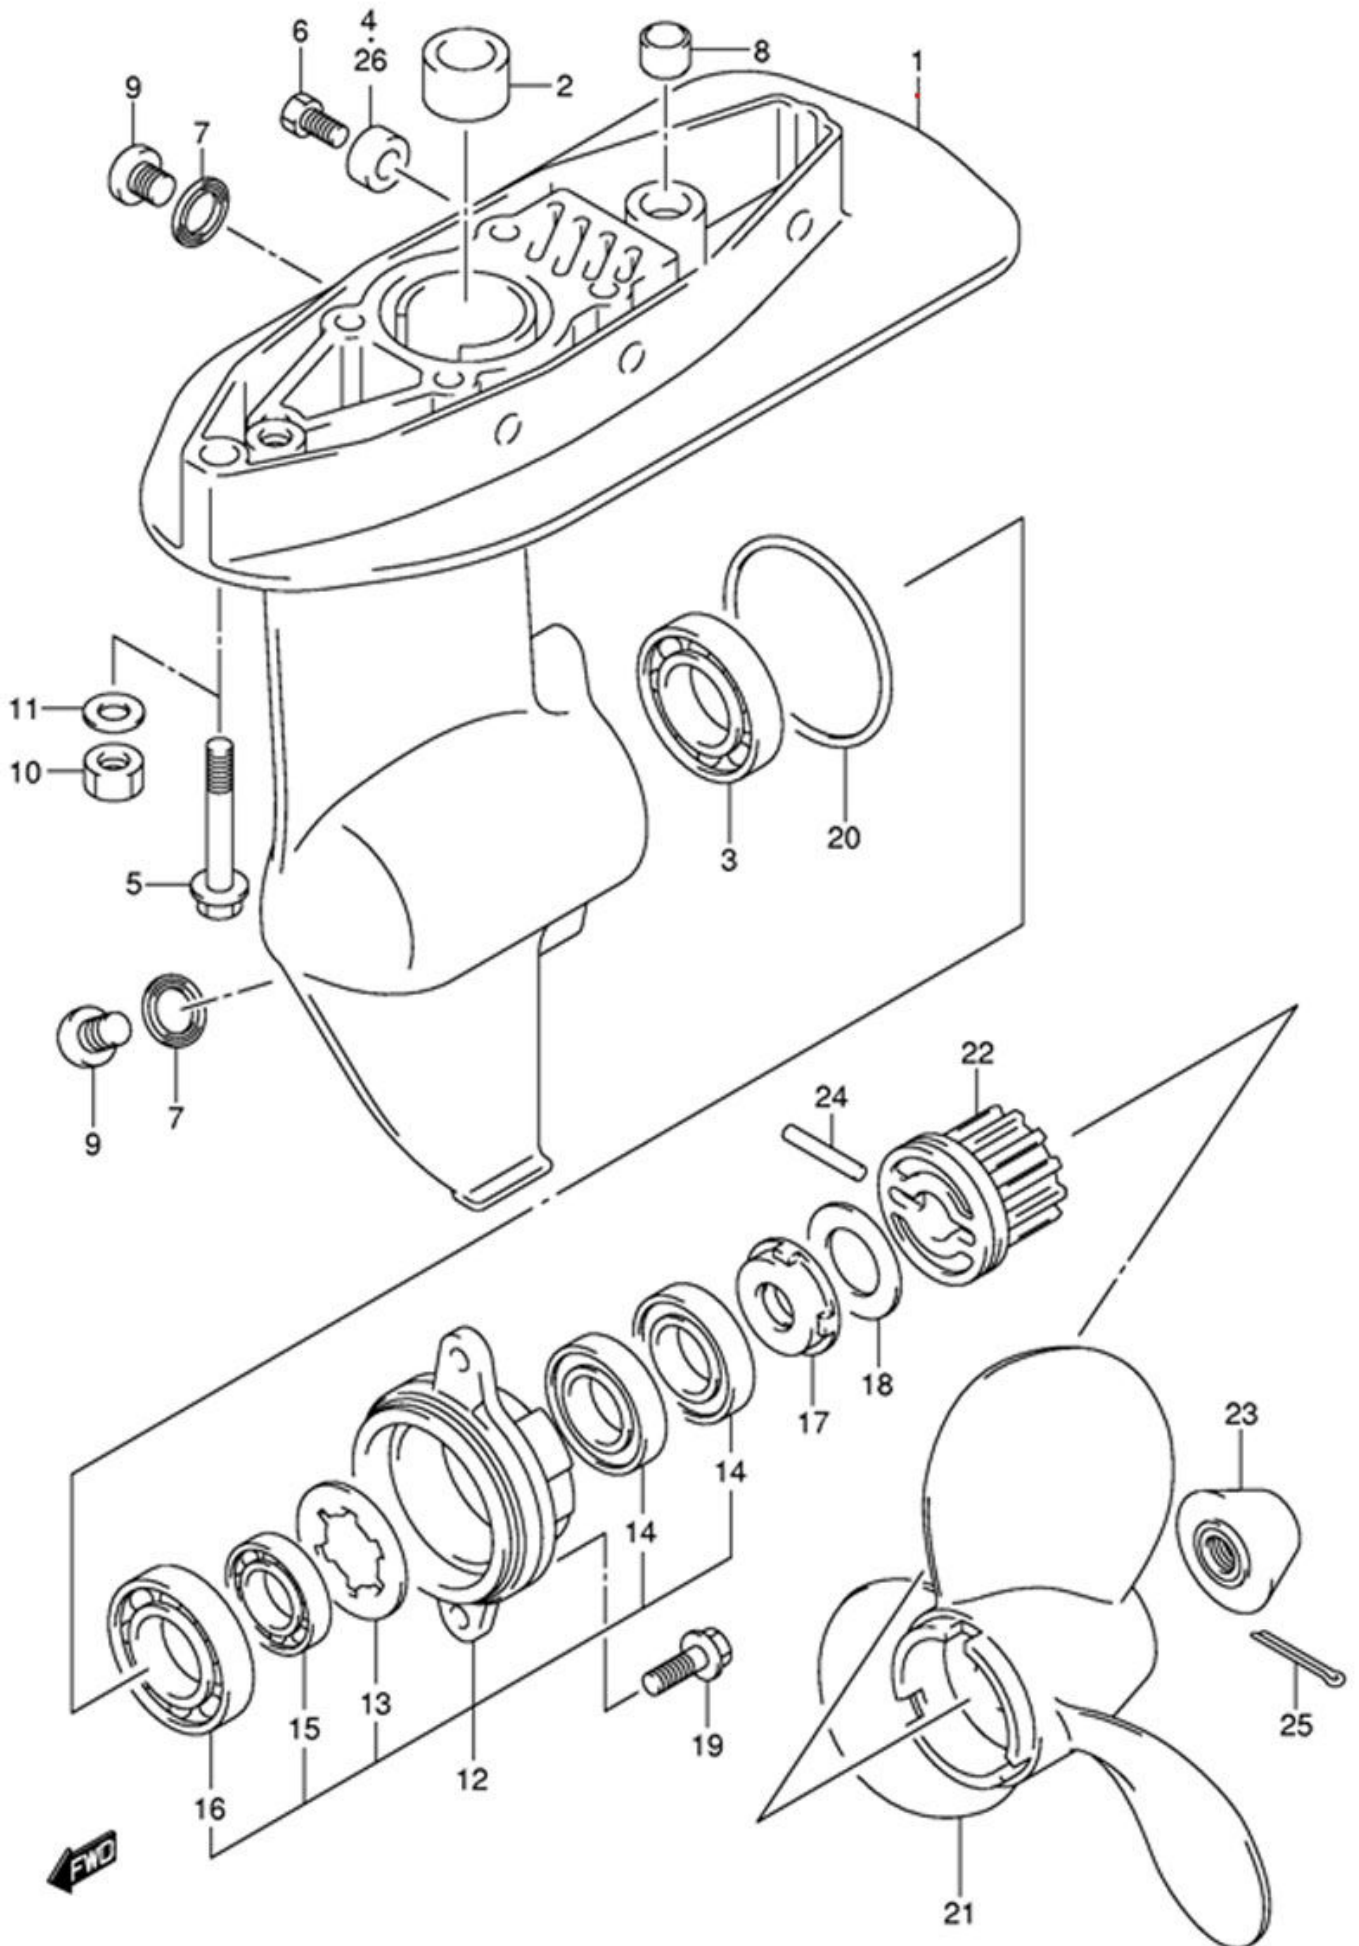

КАРТЕР КОРОБКИ ПЕРЕДАЧ (GEAR CASE) ДЛЯ МОДЕЛЕЙ DF4, D5 2002-2003 ГОДА ВЫПУСКА

Номер на чертеже	Код по каталогу	Название (eng)	Название (rus)
001	55100-91J00-0EP	CASE ASSY, GEAR (BLACK) (<-5110-98641-0EP)	Корпус редуктора (чёрный) (<-5110-98641-0EP)
002	09300-10007-000	BUSH	Втулка
003	09262-20106-000	BEARING	Подшипник
004	55321-87J00-000	ANODE, PROTECTION	Анод защиты
005	09116-08097-000	BOLT (8X50) (TYPE:S)	Болт (8x50) (для моторов "S" типа)
006	09128-06021-000	BOLT (6X14)	Болт (6x14)
007	09168-10022-000	GASKET	Прокладка
008	09206-11006-000	PIN, KNOCK	Стопор
009	09248-10008-000	PLUG, DRAIN	Заглушка дренажная
010	09140-08023-000	NUT (TYPE:L)	Гайка (для моторов "L" типа)
011	09160-08082-000	WASHER (8.5X16X1.2) (TYPE:L)	Шайба (8.5x16x1.2) (для моторов "L" типа)
012	56120-98601-0EP	HOUSING, PROP SFT BRG (BLACK) (<-6120-98600-0EP)	Обойма гребного вала (чёрная) (<-6120-98600-0EP)
013	09167-23001-000	WASHER	Шайба
014	09282-12008-000	SEAL, OIL	Сальник
015	09262-12001-000	BEARING	Подшипник
016	09262-20106-000	BEARING	Подшипник
017	56122-98601-000	PROTECTOR, OIL SEAL	Протектор сальника
018	56123-98600-000	WASHER, PROTECTOR	Шайба протекторная
019	09116-06094-000	BOLT (6X15)	Болт 6x15
020	09280-49002-000	O RING (D:2.6 ID:48.7)	Кольцо (D:2.6 ID:48.7)
021	58111-98602-019	PROPELLER (3X7-1/2X6)	Винт гребной (3x7-1/2x6)
	58111-98641-019	PROPELLER (3X7-1/2X6-1/2)	Винт гребной (3x7-1/2x6-1/2)
	58111-98630-019	PROPELLER (3X7-1/2X7)	Винт гребной (3x7-1/2x7)
	58111-98651-019	PROPELLER (3X7-1/2X7) (MODEL:03)	Винт гребной (3x7-1/2x7) (для моделей 2003 года)
022	58120-98600-000	BUSH, PROPELLER	Втулка гребного винта
023	58130-98101-000	NUT, PROPELLER (->8130-91J00)	Гайка гребного винта (->8130-91J00)
024	09202-04002-000	PIN, SHEAR	Стопор сдвижной
025	09204-03003-000	PIN, COTTER	Стопор, шпонка
026	55321-87J10-000	ANODE (MAGNESIUM) (OPT)	Анод (магниевый) (опция)