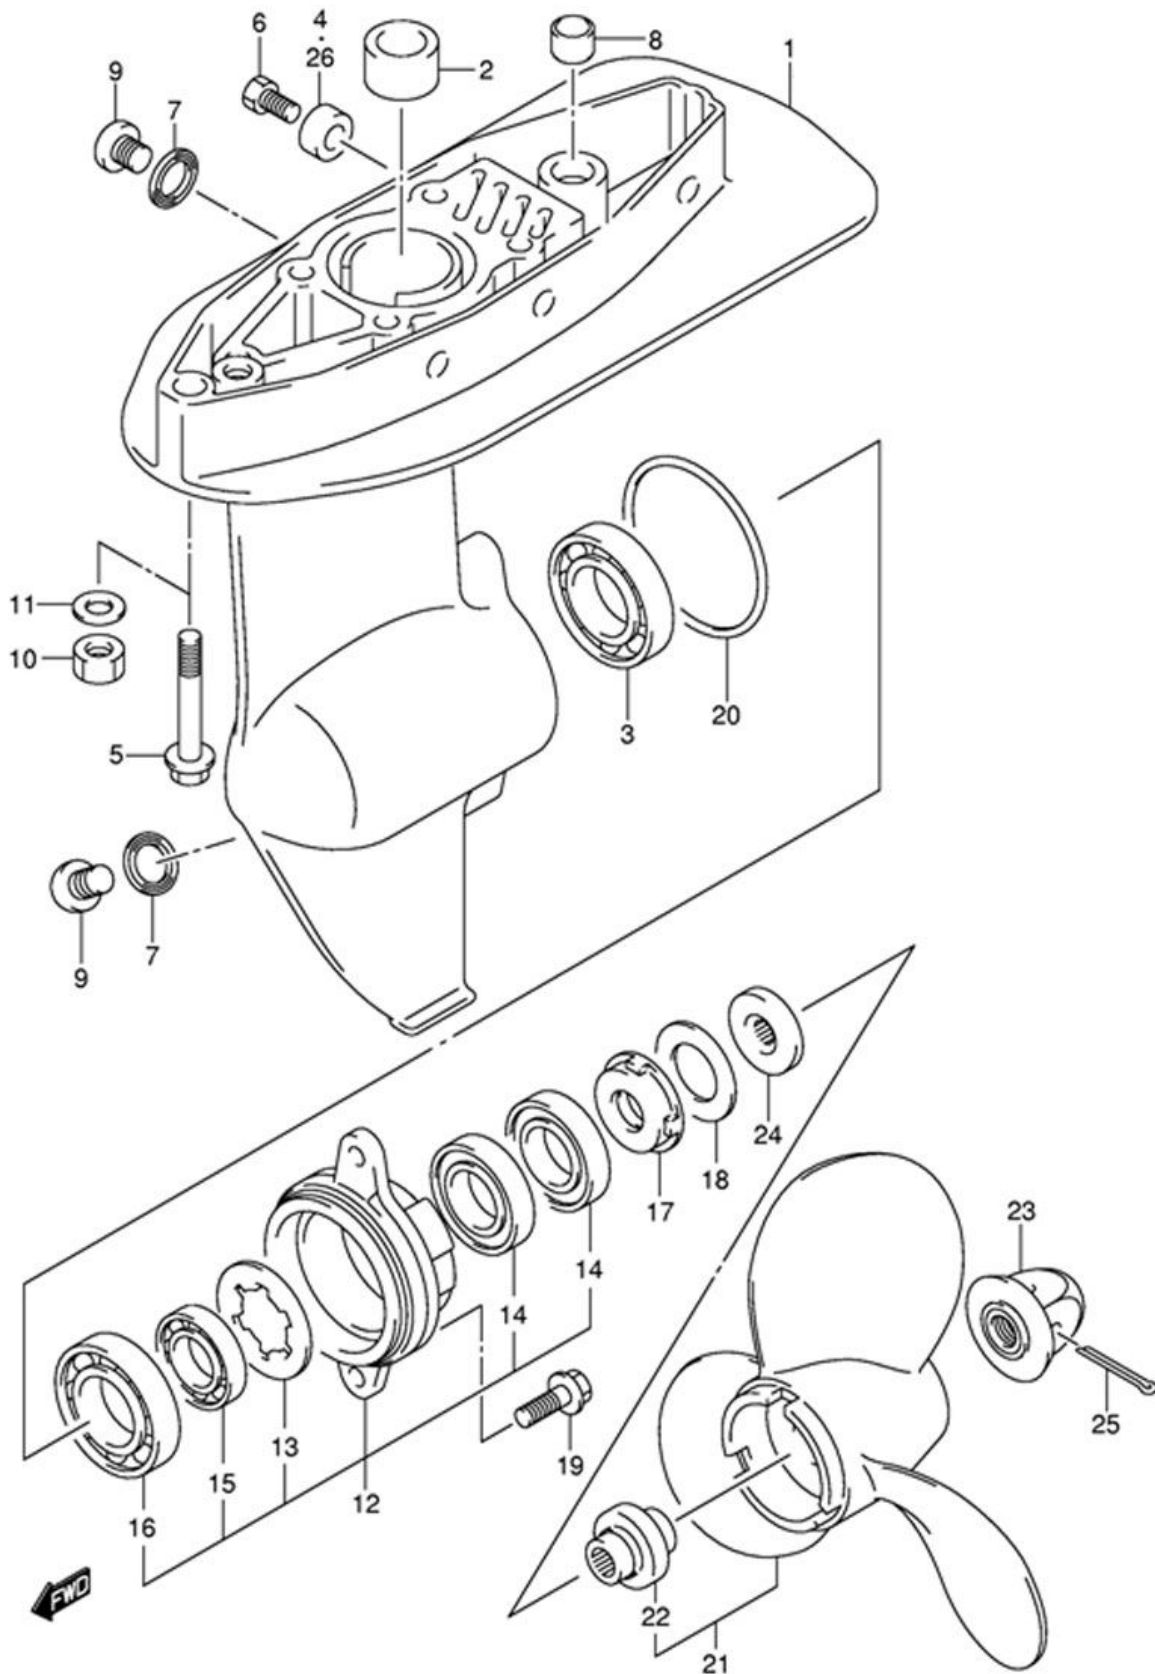

КАРТЕР КОРОБКИ ПЕРЕДАЧ (GEAR CASE)
ДЛЯ МОДЕЛЕЙ DF4, D5 2004-2009 ГОДА ВЫПУСКА И МОДЕЛЕЙ SUZUKI DF6 ДО 2009 ГОДА

Номер на чертеже	Код по каталогу	Название (eng)	Название (rus)
001	55100-91J00-0EP	CASE ASSY, GEAR (BLACK) (<5110-98641-0EP)	Корпус редуктора (чёрный)
002	09300-10007-000	BUSH	Втулка