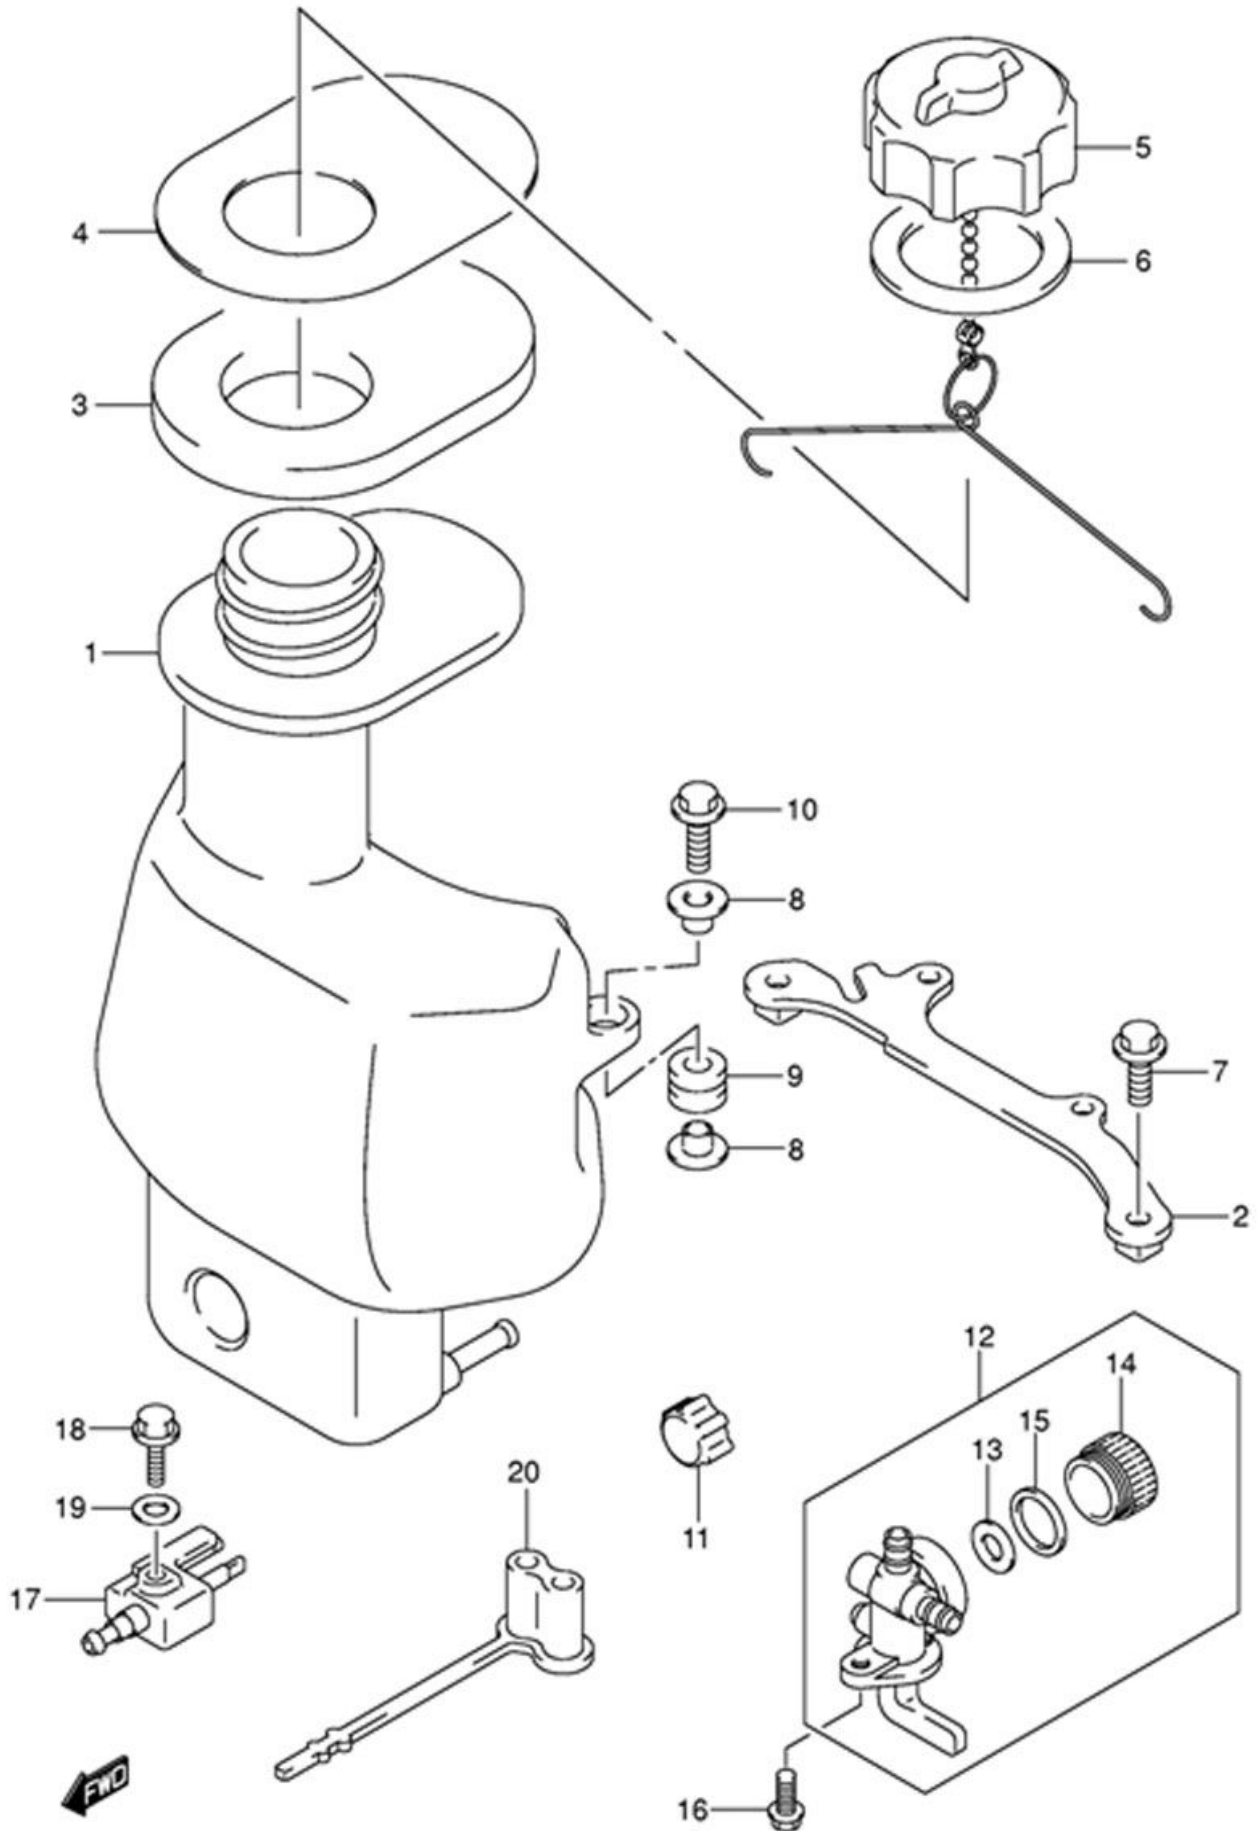

ТОПЛИВНЫЙ БАК (FUEL TANK)

Номер на чертеже	Код по каталогу	Название (eng)	Название (rus)
001	65110-91J01-000	TANK, FUEL (<-5110-91J00)	Топливный бак (<-5110-91J00)
002	65260-91J00-000	BRACKET, FUEL TANK	Кронштейн топливного бака
003	65281-91J11-000	RUBBER, FUEL TANK	Резинка топливного бака
004	65284-91J00-000	RUBBER, FUEL TANK GROMMET	Резинка вентиляции топливного бака
005	65510-91J01-000	CAP, FUEL TANK	Крышка топливного бака, в сборе
006	09168-32001-000	GASKET	Прокладка бака
007	09103-06125-000	BOLT (6X16)	Болт (6x16)
008	09169-06067-000	WASHER	Шайба
009	09320-09039-000	CUSHION	Валик глушителя
010	01550-06257-000	BOLT	Болт
011	61151-91J01-000	CUSHION	Валик держателя топливного бака
012	66100-91J10-000	COCK ASSY, FUEL	Кран топливный в сборе
013	66152-98300-000	FILTER	Топливный фильтр
014	66171-98301-000	CUP	Стакан фильтра
015	66273-98300-000	GASKET	Прокладка топливного подъемника
016	09136-04010-000	SCREW (4X12)	Винт (4x12)
017	65720-986B0-000	PLUG, FUEL CONNECTOR (DF5/6)	Заглушка топливного коннектора (для DF5, DF6)
018	09103-06237-000	BOLT (6X12.5) (DF5/6)	Болт (6x12.5) топливного соединителя (для DF5, DF6)
019	09160-06085-000	WASHER (6.5X15X1.0) (DF5/6)	Шайба (6.5x15x1.0) (для DF5, DF6)
020	65727-91J00-000	CAP, FUEL CONNECTOR PLUG (DF5/6)	Крышка соединителя (для DF5, DF6)
021	99011-91J00-051	MANUAL, OWNER'S (DF4/5 '02) (DRAWING NOT SHOWN)	Инструкция (eng) (для DF4, DF5 выпуска 2002 года, без рисунков)
	99011-91J01-052	MANUAL, OWNER'S (DF4/5/6 '03)	Инструкция (eng) (для DF4, DF5, DF6 выпуска 2003 года)
	99011-91J02-052	MANUAL, OWNER'S (DF4/5/6 '04)	Инструкция (eng) (для DF4, DF5, DF6 выпуска 2004 года)
	99011-91J03-052	MANUAL, OWNER'S (DF4/5/6 '05)	Инструкция (eng) (для DF4, DF5, DF6 выпуска 2005 года)
	99011-91J04-053	MANUAL, OWNER'S (DF4/5/6 '06)	Инструкция (eng) (для DF4, DF5, DF6 выпуска 2006 года)
	99011-91J05-053	MANUAL, OWNER'S (DF4/5/6 '07)	Инструкция (eng) (для DF4, DF5, DF6 выпуска 2007 года)
	99011-91J06-055	MANUAL, OWNER'S (DF4/5/6 '08)	Инструкция (eng) (для DF4, DF5, DF6 выпуска 2008 года)
	99011-91J07-055	MANUAL, OWNER'S (DF4/5/6 '09)	Инструкция (eng) (для DF4, DF5, DF6 выпуска 2009 года)